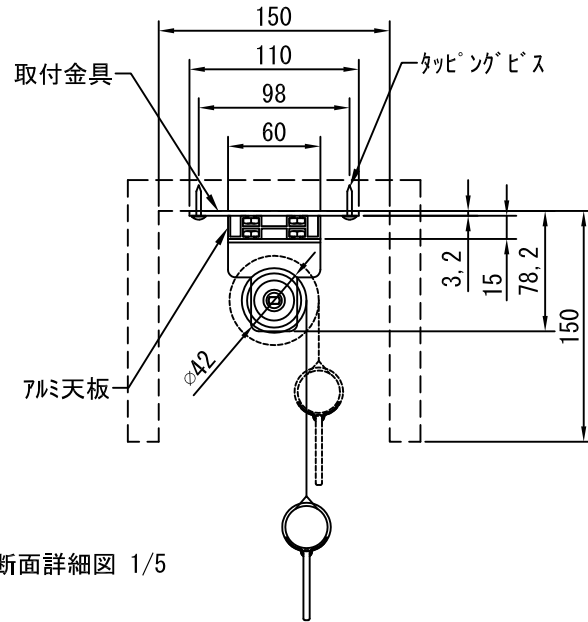

平面図 1/30

外観図 1/30

断面図 1/30

フック棒

断面詳細図 1/5

※製品の仕様及びデザインは改善等のために予告なく変更する場合があります。

生地	ホワイト(W)、スーパーベース(SB)、ブラックベース(BB) (防災品)	付属品	フック棒 取付金具、タッピングビス
天板	材質：アルミ製 塗装色：アルミ白B2クリアー	別途工事	スクリーンボックス
質量	6.5Kg	その他	スマートストップ、スピードコントローラ機構標準装備

株式会社
近畿エデュケーションセンター

尺度 A4 1/30 1/5

単位 mm

品名 80インチ手動スクリーン 天板タイプ (HD16:9フォーマット)

Rev. 2018/11/29

型番 ST-HD80

No.