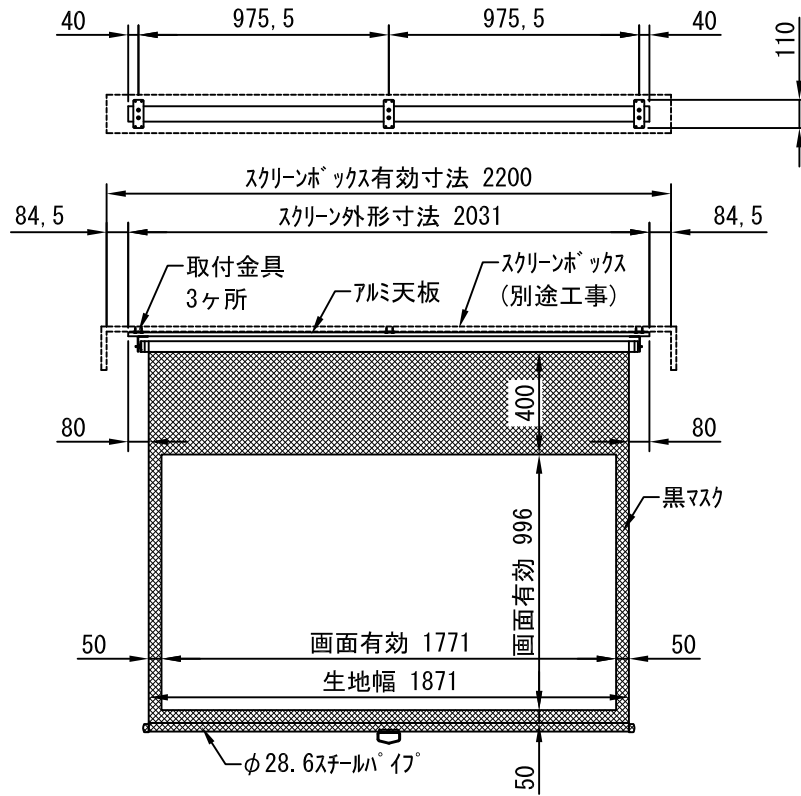

平面図 1/30

外観図 1/30

断面図 1/30

フック棒

断面詳細図 1/5

※製品の仕様及びデザインは改善等のために予告なく変更する場合があります。

生地	ホワイト(W)、スーパーベース(SB)、ブラックベース(BB) (防災品)	付属品	フック棒 取付金具、タッピングビス
天板	材質：アルミ製 塗装色：アルミ白B2クリアー	別途工事	スクリーンボックス
質量	6.5Kg	その他	スマートストップ、スピードコントローラ機構標準装備

株式会社
近畿エデュケーションセンター

尺度 A4 1/30 1/5

単位 mm

品名 80インチ手動スクリーン 天板タイプ (HD16:9フォーマット)

Rev. 2018/11/29

型番 ST-HD80

No.