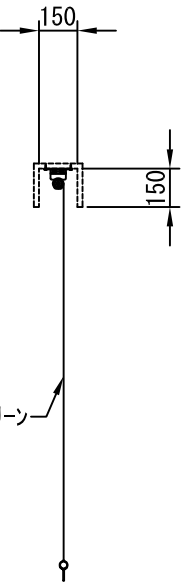

平面図 1/30

外観図 1/30

断面図 1/30

フック棒

断面詳細図 1/5

※製品の仕様及びデザインは改善等のために予告なく変更する場合があります。

生地	ホワイト(W)、スーパーベース(SB)、ブラックベース(BB) (防災品)	付属品	フック棒 取付金具、タッピングビス
天板	材質：アルミ製 塗装色：アルミ白B2クリアー	別途工事	スクリーンボックス
質量	6.5Kg	その他	スマートストップ、スピードコントローラ機構標準装備

株式会社
近畿エデュケーションセンター

尺度 A4 1/30 1/5

単位 mm

品名 80インチ手動スクリーン 天板タイプ (HD16:9フォーマット)

Rev. 2018/11/29

型番 ST-HD80

No.