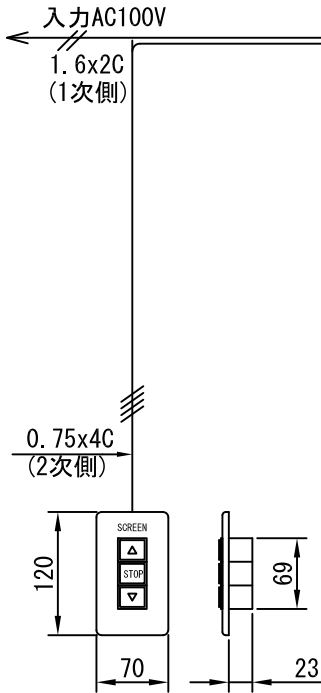

平面図 1/30

※取付ピッチは推奨です。  
任意の位置に設定可能

外観図 1/30

スクリーン

上部マスク寸法は内部  
リミットスイッチにて調整可能  
(0~400)

断面図 1/30

1連用カラー埋め込み型スイッチ

結線図

詳細図 1/6

※製品の仕様及びデザインは改善等のために予告なく変更する場合があります。

生地	ホワイト(W)、スーパーベーズ(SB)、ブラックベーズ(BB)(防災品)	付属品	1連カラー埋め込み型スイッチ、取付金具
モーター	ローラ内蔵型 消費電流 1.00A 消費電力 100VA	別売品	W3/8吊ボルト L=1000×6、W3/8ナットセット、六角ボルトセット
スクリーンボックス	材質：アルミ製 塗装色：アルマイトB2クリアー(シルバー) アルマイトC500(ホワイト)	別売品	ワイヤレスリモコン
電源	AC100V 50/60Hz	別途工事	電気配線配管工事(1次、2次側共) スイッチボックス
制御	DC5V		
質量	23.2Kg		