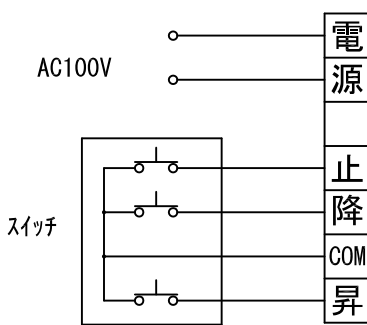

平面図 1/30

※取付ピッチは推奨です。  
任意の位置に設定可能

外観図 1/30

スクリーン

上部マスク寸法は内部  
リミットスイッチにて調整可能  
(0~400)

断面図 1/30

1連用カラー埋め込み型スイッチ

結線図

詳細図 1/6

※製品の仕様及びデザインは改善等のために予告なく変更する場合があります。

生地	ホワイト(W)、スーパーベーズ(SB)、ブラックベーズ(BB)(防災品)	付属品	1連カラー埋め込み型スイッチ、取付金具
モーター	ローラ内蔵型 消費電流 1.00A 消費電力 100VA	別売品	W3/8吊ボルト L=1000×6、W3/8ナットセット、六角ボルトセット
スクリーンボックス	材質：アルミ製 塗装色：アルマイトB2クリアー(シルバー) アルマイトC500(ホワイト)	別売品	ワイヤレスリモコン
電源	AC100V 50/60Hz	別途工事	電気配線配管工事(1次、2次側共) スイッチボックス
制御	DC5V		
質量	23.2Kg		