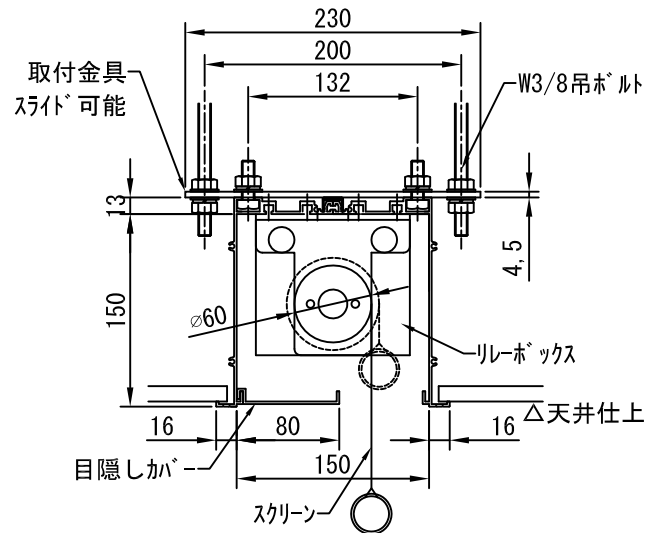

平面図 1/30

※取付ピッチは推奨です。  
任意の位置に設定可能

外観図 1/30

スクリーン

上部マスク寸法は内部  
リミットスイッチにて調整可能  
(0~400)

断面図 1/30

1連用カラー埋め込み型スイッチ

結線図

詳細図 1/6

※製品の仕様及びデザインは改善等のために予告なく変更する場合があります。

生地	ホワイト(W)、スーパーベーズ(SB)、ブラックベーズ(BB)(防災品)	付属品	1連カラー埋め込み型スイッチ、取付金具
モーター	ローラ内蔵型 消費電流 1.00A 消費電力 100VA	別売品	W3/8吊ボルト L=1000×6、W3/8ナットセット、六角ボルトセット
スクリーンボックス	材質：アルミ製 塗装色：アルマイトB2クリアー(シルバー) アルマイトC500(ホワイト)	別売品	ワイヤレスリモコン
電源	AC100V 50/60Hz	別途工事	電気配線配管工事(1次、2次側共) スイッチボックス
制御	DC5V		
質量	23.2Kg		