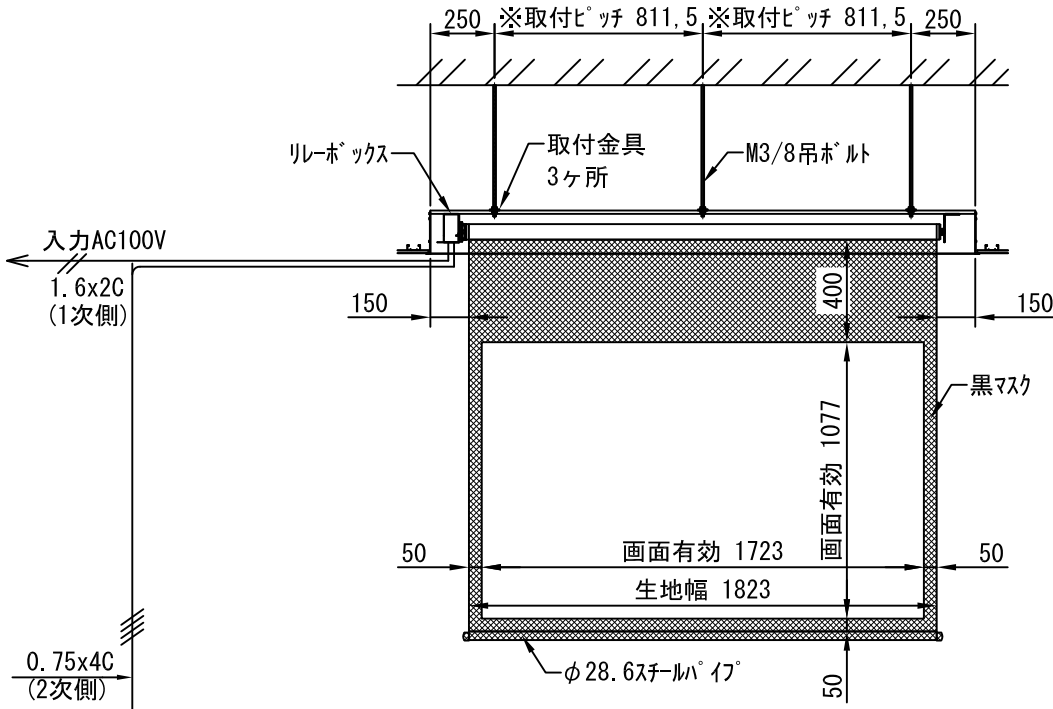

平面図 1/30

※取付ピッチは推奨です。  
任意の位置に設定可能

外観図 1/30

スクリーン

上部マスク寸法は内部  
リミットスイッチにて調整可能  
(0~400)

断面図 1/30

1連用カラー埋め込み型スイッチ

結線図

詳細図 1/6

※製品の仕様及びデザインは改善等のために予告なく変更する場合があります。

生地	ホワイト(W)、スーパーベーズ(SB)、ブラックベーズ(BB)(防災品)	付属品	1連カラー埋め込み型スイッチ、取付金具
モーター	ローラ内蔵型 消費電流 1.00A 消費電力 100VA	別売品	W3/8吊ボルト L=1000×6、W3/8ナットセット、六角ボルトセット
スクリーンボックス	材質：アルミ製 塗装色：アルマイトB2クリアー(シルバー) アルマイトC500(ホワイト)	別売品	ワイヤレスリモコン
電源	AC100V 50/60Hz	別途工事	電気配線配管工事(1次、2次側共) スイッチボックス
制御	DC5V		
質量	23.2Kg		