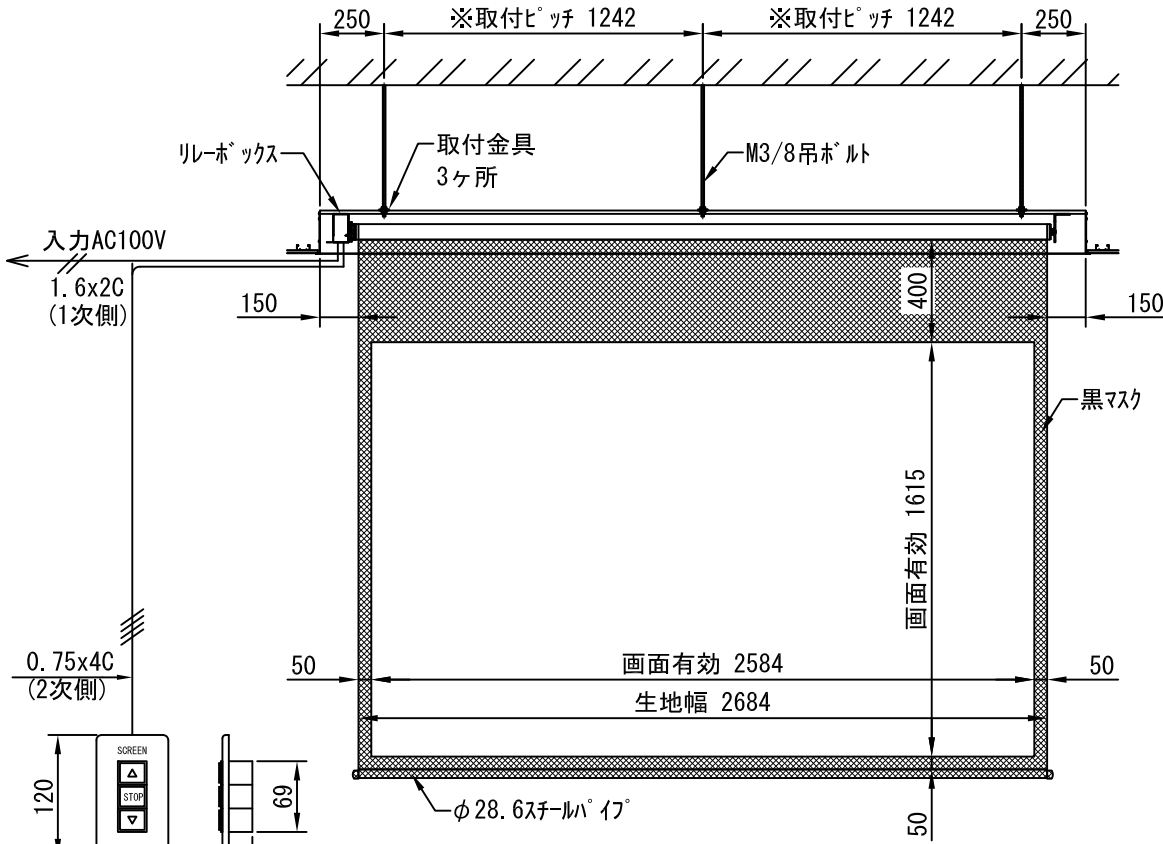

平面図 1/30

※取付ピッチは推奨です。  
任意の位置に設定可能

外観図 1/30

断面図 1/30

1連用フカテ埋め込み型スイッチ

結線図

詳細図 1/6

※製品の仕様及びデザインは改善等のために予告なく変更する場合があります。

生地	ホワイト(W)、スーパーベース(SB)、ブラックベース(BB)(防災品)	付属品	1連フカテ埋め込み型スイッチ、取付金具
モーター	ローラ内蔵型 消費電流 1.00A 消費電力 100VA	別売品	W3/8吊ボルト L=1000×6、W3/8ナットセット、六角ボルトセット
スクリーンボックス	材質：アルミ製 塗装色：アルミB2クリアー(シルバー) アルミC500(ホワイト)	別売品	ワイヤレスリモコン
電源	AC100V 50/60Hz	別途工事	電気配線配管工事(1次、2次側共)
制御	DC5V		スイッチボックス
質量	30.1Kg		