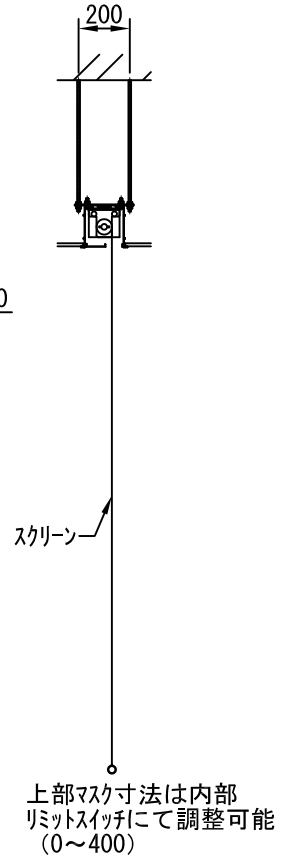

平面図 1/30

※取付ピッチは推奨です。  
任意の位置に設定可能

外観図 1/30

断面図 1/30

1連用フカテ埋め込み型スイッチ

結線図

詳細図 1/6

※製品の仕様及びデザインは改善等のために予告なく変更する場合があります。

生地	ホワイト(W)、スーパーベース(SB)、ブラックベース(BB)(防災品)	付属品	1連フカテ埋め込み型スイッチ、取付金具
モーター	ローラ内蔵型 消費電流 1.00A 消費電力 100VA	別売品	W3/8吊ボルト L=1000×6、W3/8ナットセット、六角ボルトセット
スクリーンボックス	材質：アルミ製 塗装色：アルミB2クリアー(シルバー) アルミC500(ホワイト)	別売品	ワイヤレスリモコン
電源	AC100V 50/60Hz	別途工事	電気配線配管工事(1次、2次側共)
制御	DC5V		スイッチボックス
質量	30.1Kg		