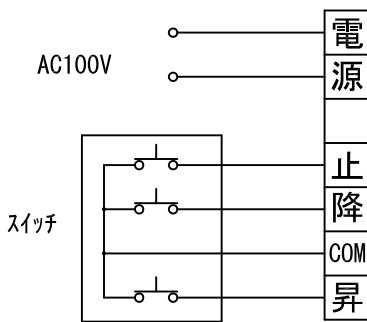

平面図 1/30

※取付ピッチは推奨です。  
任意の位置に設定可能

外観図 1/30

断面図 1/30

1連用フカテ埋め込み型スイッチ

結線図

詳細図 1/6

※製品の仕様及びデザインは改善等のために予告なく変更する場合があります。

生地	ホワイト(W)、スーパーベース(SB)、ブラックベース(BB)(防災品)	付属品	1連フカテ埋め込み型スイッチ、取付金具
モーター	ローラ内蔵型 消費電流 1.00A 消費電力 100VA	別売品	W3/8吊ボルト L=1000×6、W3/8ナットセット、六角ボルトセット
スクリーンボックス	材質：アルミ製 塗装色：アルミB2クリアー(シルバー) アルミC500(ホワイト)	別売品	ワイヤレスリモコン
電源	AC100V 50/60Hz	別途工事	電気配線配管工事(1次、2次側共)
制御	DC5V		スイッチボックス
質量	30.1Kg		