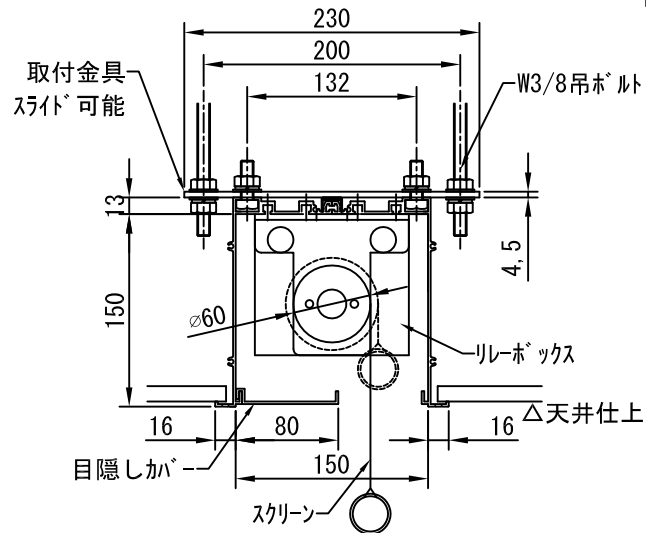

平面図 1/30

※取付ピッチは推奨です。  
任意の位置に設定可能

外観図 1/30

断面図 1/30

1連用フカテ埋め込み型スイッチ

結線図

詳細図 1/6

※製品の仕様及びデザインは改善等のために予告なく変更する場合があります。

生地	ホワイト(W)、スーパーベース(SB)、ブラックベース(BB)(防災品)	付属品	1連フカテ埋め込み型スイッチ、取付金具
モーター	ローラ内蔵型 消費電流 1.00A 消費電力 100VA	別売品	W3/8吊ボルト L=1000×6、W3/8ナットセット、六角ボルトセット
スクリーンボックス	材質：アルミ製 塗装色：アルミB2クリアー(シルバー) アルミC500(ホワイト)	別売品	ワイヤレスリモコン
電源	AC100V 50/60Hz	別途工事	電気配線配管工事(1次、2次側共)
制御	DC5V		スイッチボックス
質量	30.1Kg		