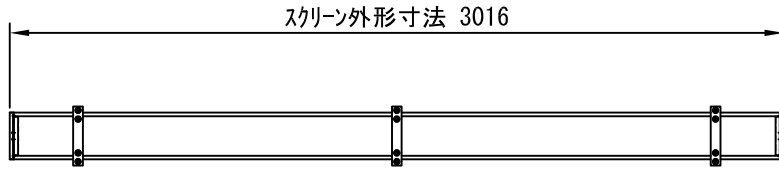

平面図 1/30

※取付ピッチは推奨です。  
任意の位置に設定可能

外観図 1/30

断面図 1/30

1連用フカテ埋め込み型スイッチ

結線図

詳細図 1/6

※製品の仕様及びデザインは改善等のために予告なく変更する場合があります。

生地	ホワイト(W)、スーパーベース(SB)、ブラックベース(BB)(防災品)	付属品	1連フカテ埋め込み型スイッチ、取付金具
モーター	ローラ内蔵型 消費電流 1.00A 消費電力 100VA	別売品	W3/8吊ボルト L=1000×6、W3/8ナットセット、六角ボルトセット
スクリーンボックス	材質：アルミ製 塗装色：アルミB2クリアー(シルバー) アルミC500(ホワイト)	別売品	ワイヤレスリモコン
電源	AC100V 50/60Hz	別途工事	電気配線配管工事(1次、2次側共)
制御	DC5V		スイッチボックス
質量	30.1Kg		