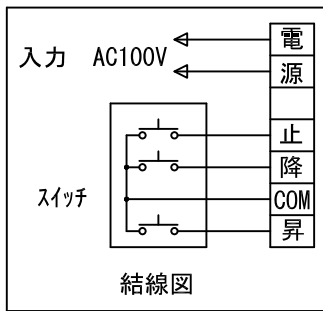

平面図 1/30

外観図 1/40

上部マスク寸法は内部
リミットスイッチにて調整可能
(0~400)

断面図 1/40

1連用フルカラー埋め込み型スイッチ

詳細図 1/5

※製品の仕様及びデザインは改善等のために予告なく変更する場合があります。

生地	ホワイト(W) (防災品)	付属品	1連フルカラー埋込型スイッチ
モーター	ローラ内蔵型 消費電流 1.60A 消費電力 160VA	取付金具、タッピングビス	
ケース	材質：アルミ製 塗装色：ホワイト	別売品	ワイヤレスリモコン
電源	AC100V 50/60Hz	別途工事	電気配線配管工事(1次、2次側共) スイッチボックス、スクリーンボックス
制御	DC5V		
質量	31.8Kg		