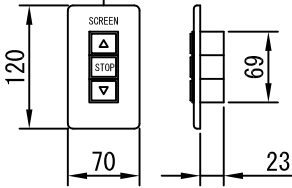

平面図 1/30

外観図 1/40

上部マスク寸法は内部
リミットスイッチにて調整可能
(0~400)

断面図 1/40

1連用フルカラー埋め込み型スイッチ

詳細図 1/5

※製品の仕様及びデザインは改善等のために予告なく変更する場合があります。

生地	ホワイト(W) (防災品)	付属品	1連フルカラー埋込型スイッチ
モーター	ローラ内蔵型 消費電流 1.60A 消費電力 160VA	取付金具、タッピングビス	
ケース	材質：アルミ製 塗装色：ホワイト	別売品	ワイヤレスリモコン
電源	AC100V 50/60Hz	別途工事	電気配線配管工事(1次、2次側共) スイッチボックス、スクリーンボックス
制御	DC5V		
質量	31.8Kg		