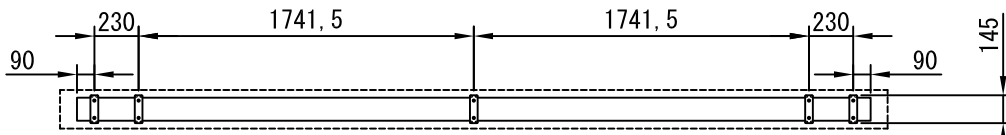

平面図 1/30

外観図 1/40

上部マスク寸法は内部
リミットスイッチにて調整可能
(0~400)

断面図 1/40

1連用フルカラー埋め込み型スイッチ

詳細図 1/5

※製品の仕様及びデザインは改善等のために予告なく変更する場合があります。

生地	ホワイト(W) (防災品)	付属品	1連フルカラー埋込型スイッチ
モーター	ローラ内蔵型 消費電流 1.60A 消費電力 160VA	取付金具、タッピングビス	
ケース	材質：アルミ製 塗装色：ホワイト	別売品	ワイヤレスリモコン
電源	AC100V 50/60Hz	別途工事	電気配線配管工事(1次、2次側共) スイッチボックス、スクリーンボックス
制御	DC5V		
質量	31.8Kg		