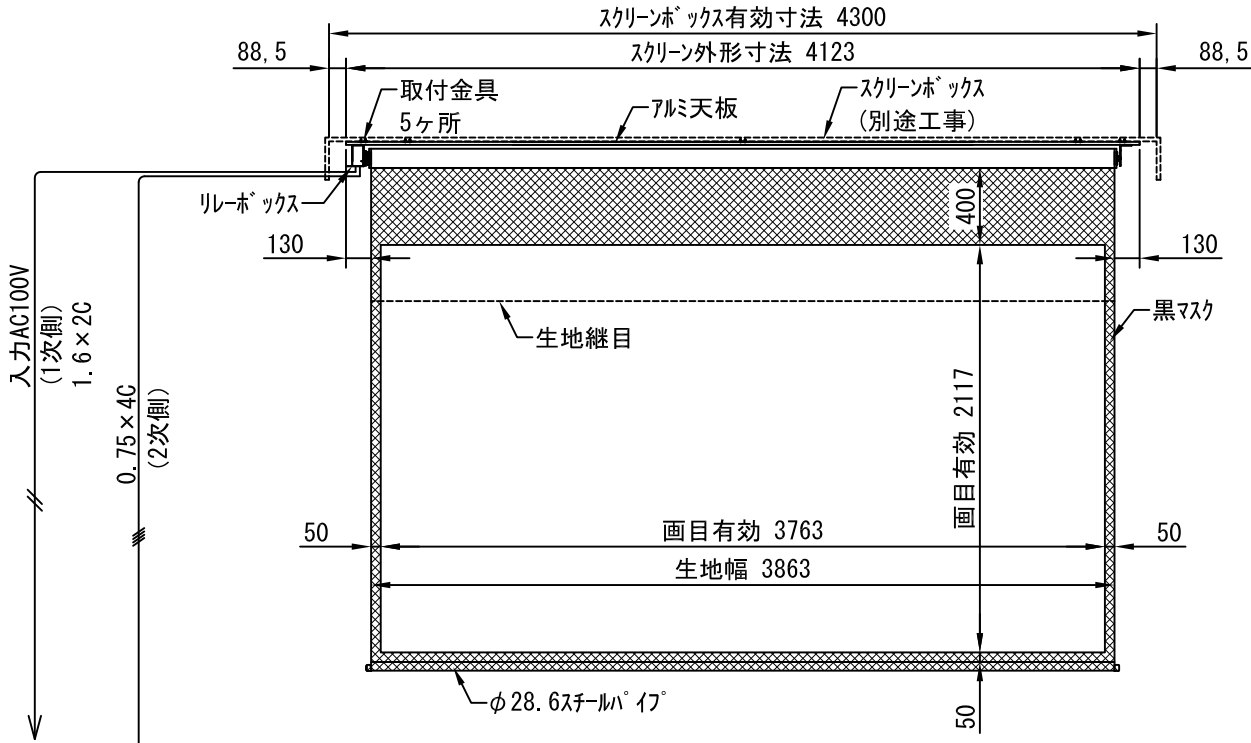

平面図 1/30

外観図 1/40

上部マスク寸法は内部
リミットスイッチにて調整可能
(0~400)

断面図 1/40

1連用フルカラー埋め込み型スイッチ

詳細図 1/5

※製品の仕様及びデザインは改善等のために予告なく変更する場合があります。

生地	ホワイト(W) (防災品)	付属品	1連フルカラー埋込型スイッチ
モーター	ローラ内蔵型 消費電流 1.60A 消費電力 160VA	取付金具、タッピングビス	
ケース	材質：アルミ製 塗装色：ホワイト	別売品	ワイヤレスリモコン
電源	AC100V 50/60Hz	別途工事	電気配線配管工事(1次、2次側共) スイッチボックス、スクリーンボックス
制御	DC5V		
質量	31.8Kg		