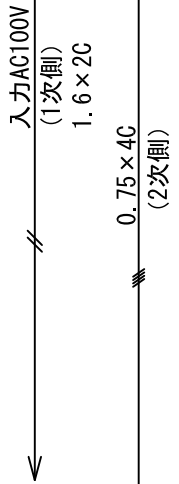

平面図 1/30

外観図 1/40

上部マスク寸法は内部
リミットスイッチにて調整可能
(0~400)

断面図 1/40

1連用フルカラー埋め込み型スイッチ

詳細図 1/5

※製品の仕様及びデザインは改善等のために予告なく変更する場合があります。

生地	ホワイト(W) (防災品)	付属品	1連フルカラー埋込型スイッチ
モーター	ローラ内蔵型 消費電流 1.60A 消費電力 160VA	取付金具、タッピングビス	
ケース	材質：アルミ製 塗装色：ホワイト	別売品	ワイヤレスリモコン
電源	AC100V 50/60Hz	別途工事	電気配線配管工事(1次、2次側共) スイッチボックス、スクリーンボックス
制御	DC5V		
質量	31.8Kg		