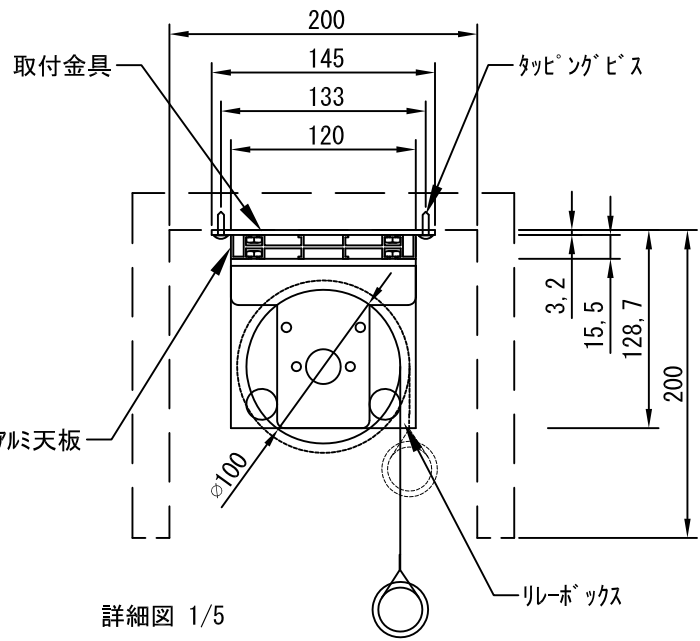

平面図 1/30

外観図 1/40

上部マスク寸法は内部
リミットスイッチにて調整可能
(0~400)

断面図 1/40

1連用フルカラー埋め込み型スイッチ

詳細図 1/5

※製品の仕様及びデザインは改善等のために予告なく変更する場合があります。

生地	ホワイト(W) (防災品)	付属品	1連フルカラー埋込型スイッチ
モーター	ローラ内蔵型 消費電流 1.60A 消費電力 160VA	取付金具、タッピングビス	
ケース	材質：アルミ製 塗装色：ホワイト	別売品	ワイヤレスリモコン
電源	AC100V 50/60Hz	別途工事	電気配線配管工事(1次、2次側共) スイッチボックス、スクリーンボックス
制御	DC5V		
質量	31.8Kg		