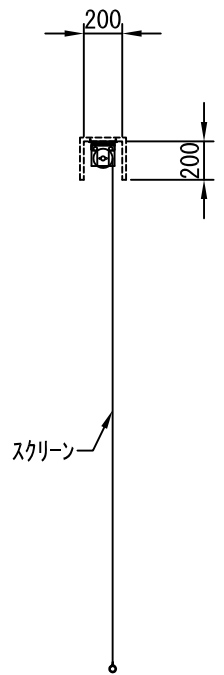

平面図 1/30

外観図 1/40

上部マスク寸法は内部
リミットスイッチにて調整可能
(0~400)

断面図 1/40

1連用フルカラー埋め込み型スイッチ

詳細図 1/5

※製品の仕様及びデザインは改善等のために予告なく変更する場合があります。

生地	ホワイト(W) (防災品)	付属品	1連フルカラー埋込型スイッチ
モーター	ローラ内蔵型 消費電流 1.60A 消費電力 160VA	取付金具、タッピングビス	
ケース	材質：アルミ製 塗装色：ホワイト	別売品	ワイヤレスリモコン
電源	AC100V 50/60Hz	別途工事	電気配線配管工事(1次、2次側共) スイッチボックス、スクリーンボックス
制御	DC5V		
質量	31.8Kg		