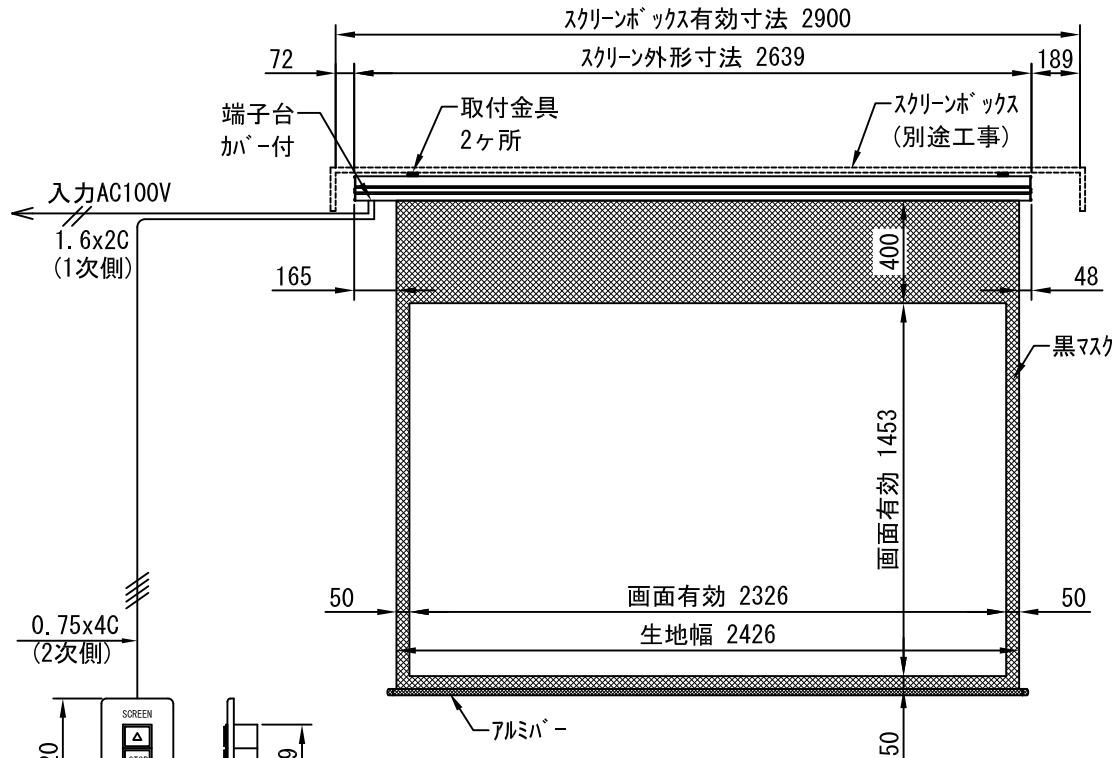

平面図 1/30

※取付ピッチは推奨です。
任意の位置に設定可能

断面図 1/30

1連用フィルター埋め込み型スイッチ

外観図 1/30

ボックス取付時 1/5

壁面取付時 1/5

結線図

※製品の仕様及びデザインは改善等のために予告なく変更する場合があります。

生地	クリアラック (CB)	付属品	1連フィルター埋め込み型スイッチ 取付金具、タッピングビス
モーター	ロー内蔵型 消費電流 1.00A 消費電力 100VA	別売品	ワイヤレスリモコン
ケース	材質：アルミ製 塗装色：オパールホワイト	別途工事	電気配線配管工事 (1次、2次側共) スイッチボックス、スクリーンボックス
電源	AC100V 50/60Hz		
制御	DC5V		
質量	12.7Kg		