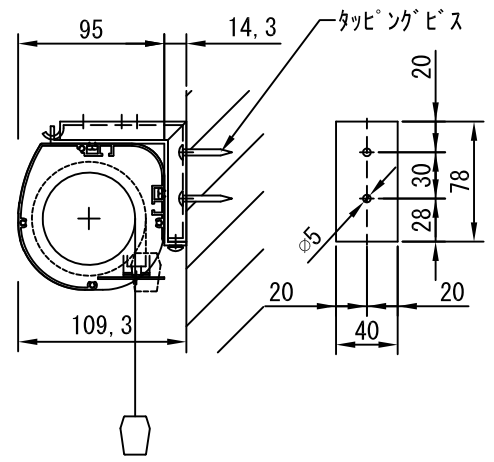

平面図 1/30

※取付ピッチは推奨です。
任意の位置に設定可能

断面図 1/30

1連用フィルター埋め込み型スイッチ

外観図 1/30

ボックス取付時 1/5

壁面取付時 1/5

結線図

※製品の仕様及びデザインは改善等のために予告なく変更する場合があります。

生地	クリアラック (CB)	付属品	1連フィルター埋め込み型スイッチ 取付金具、タッピングビス
モーター	ロー内蔵型 消費電流 1.00A 消費電力 100VA	別売品	ワイヤレスリモコン
ケース	材質：アルミ製 塗装色：オパールホワイト	別途工事	電気配線配管工事 (1次、2次側共) スイッチボックス、スクリーンボックス
電源	AC100V 50/60Hz		
制御	DC5V		
質量	12.7Kg		