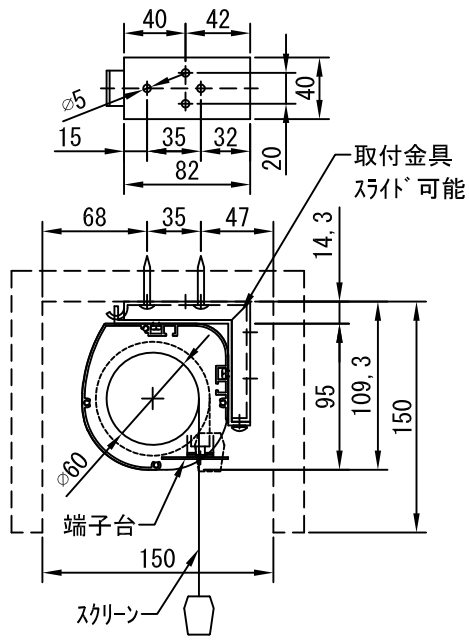

平面図 1/30

※取付ピッチは推奨です。
任意の位置に設定可能

断面図 1/30

1連用フィルター埋め込み型スイッチ

外観図 1/30

ボックス取付時 1/5

壁面取付時 1/5

結線図

※製品の仕様及びデザインは改善等のために予告なく変更する場合があります。

生地	クリアラック (CB)	付属品	1連フィルター埋め込み型スイッチ 取付金具、タッピングビス
モーター	ロー内蔵型 消費電流 1.00A 消費電力 100VA	別売品	ワイヤレスリモコン
ケース	材質：アルミ製 塗装色：オパールホワイト	別途工事	電気配線配管工事 (1次、2次側共) スイッチボックス、スクリーンボックス
電源	AC100V 50/60Hz		
制御	DC5V		
質量	12.7Kg		