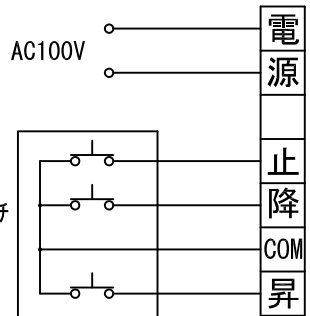

平面図 1/30

※取付ピッチは推奨です。
任意の位置に設定可能

断面図 1/30

1連用フィルター埋め込み型スイッチ

外観図 1/30

ボックス取付時 1/5

壁面取付時 1/5

結線図

※製品の仕様及びデザインは改善等のために予告なく変更する場合があります。

生地	クリアラック (CB)	付属品	1連フィルター埋め込み型スイッチ 取付金具、タッピングビス
モーター	ロー内蔵型 消費電流 1.00A 消費電力 100VA	別売品	ワイヤレスリモコン
ケース	材質：アルミ製 塗装色：オパールホワイト	別途工事	電気配線配管工事 (1次、2次側共) スイッチボックス、スクリーンボックス
電源	AC100V 50/60Hz		
制御	DC5V		
質量	12.7Kg		