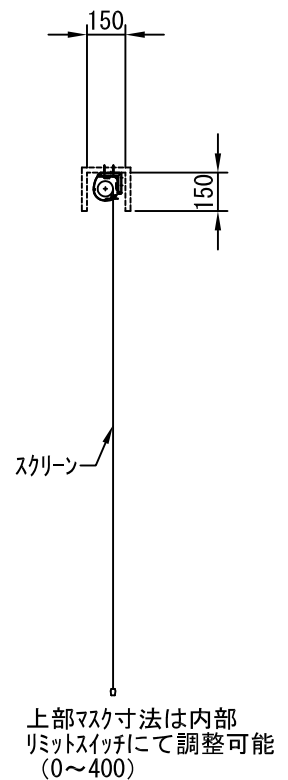

平面図 1/30

※取付ピッチは推奨です。
任意の位置に設定可能

断面図 1/30

1連用フィルター埋め込み型スイッチ

外観図 1/30

ボックス取付時 1/5

壁面取付時 1/5

結線図

※製品の仕様及びデザインは改善等のために予告なく変更する場合があります。

生地	クリアラック (CB)	付属品	1連フィルター埋め込み型スイッチ 取付金具、タッピングビス
モーター	ロー内蔵型 消費電流 1.00A 消費電力 100VA	別売品	ワイヤレスリモコン
ケース	材質：アルミ製 塗装色：オパールホワイト	別途工事	電気配線配管工事 (1次、2次側共) スイッチボックス、スクリーンボックス
電源	AC100V 50/60Hz		
制御	DC5V		
質量	12.7Kg		