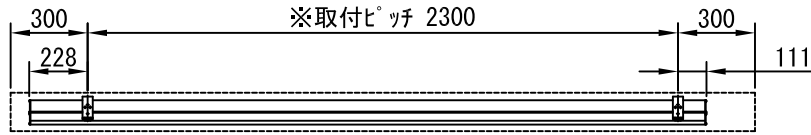

平面図 1/30

※取付ピッチは推奨です。
任意の位置に設定可能

断面図 1/30

1連用フィルター埋め込み型スイッチ

外観図 1/30

ボックス取付時 1/5

壁面取付時 1/5

結線図

※製品の仕様及びデザインは改善等のために予告なく変更する場合があります。

生地	クリアラック (CB)	付属品	1連フィルター埋め込み型スイッチ 取付金具、タッピングビス
モーター	ロー内蔵型 消費電流 1.00A 消費電力 100VA	別売品	ワイヤレスリモコン
ケース	材質：アルミ製 塗装色：オパールホワイト	別途工事	電気配線配管工事 (1次、2次側共) スイッチボックス、スクリーンボックス
電源	AC100V 50/60Hz		
制御	DC5V		
質量	12.7Kg		