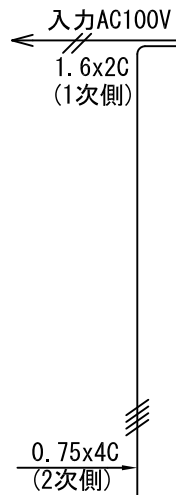

平面図 1/30

※取付ピッチは推奨です。
任意の位置に設定可能

断面図 1/30

1連用フィルター埋め込み型スイッチ

外観図 1/30

ボックス取付時 1/5

壁面取付時 1/5

結線図

※製品の仕様及びデザインは改善等のために予告なく変更する場合があります。

生地	クリアラック (CB)	付属品	1連フィルター埋め込み型スイッチ 取付金具、タッピングビス
モーター	ロー内蔵型 消費電流 1.00A 消費電力 100VA	別売品	ワイヤレスリモコン
ケース	材質：アルミ製 塗装色：オパールホワイト	別途工事	電気配線配管工事 (1次、2次側共) スイッチボックス、スクリーンボックス
電源	AC100V 50/60Hz		
制御	DC5V		
質量	12.7Kg		