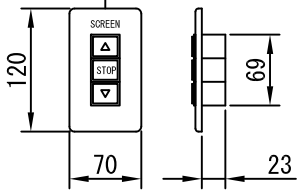

平面図 1/30

※取付ピッチは推奨です。
任意の位置に設定可能

断面図 1/30

1連用フィルター埋め込み型スイッチ

外観図 1/30

ボックス取付時 1/5

壁面取付時 1/5

結線図

※製品の仕様及びデザインは改善等のために予告なく変更する場合があります。

生地	クリアラック (CB)	付属品	1連フィルター埋め込み型スイッチ 取付金具、タッピングビス
モーター	ロー内蔵型 消費電流 1.00A 消費電力 100VA	別売品	ワイヤレスリモコン
ケース	材質：アルミ製 塗装色：オパールホワイト	別途工事	電気配線配管工事 (1次、2次側共) スイッチボックス、スクリーンボックス
電源	AC100V 50/60Hz		
制御	DC5V		
質量	12.7Kg		