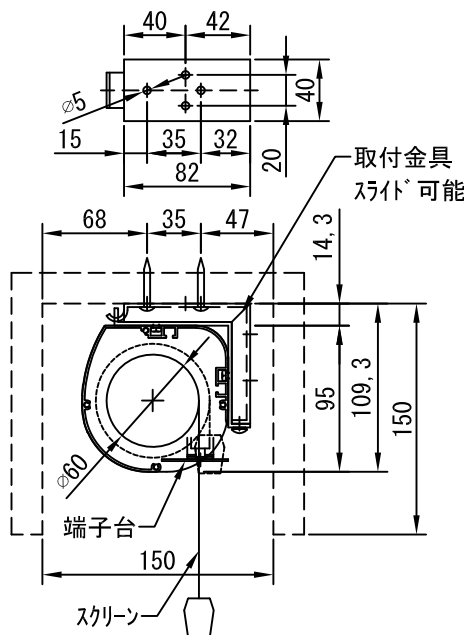

平面図 1/30

※取付ピッチは推奨です。
任意の位置に設定可能

外観図 1/30

断面図 1/30

1連用フィルター埋め込み型スイッチ

ボックス取付時 1/5

壁面取付時 1/5

結線図

※製品の仕様及びデザインは改善等のために予告なく変更する場合があります。

生地	クリアラック(CB)	付属品	1連フィルター埋込型スイッチ
モーター	ロー内蔵型 消費電流 1.00A 消費電力 100VA	別売品	取付金具、タップソケット
ケース	材質：アルミ製 塗装色：オパール	別売品	ワイヤレスリモコン
電源	AC100V 50/60Hz	別途工事	電気配線配管工事(1次、2次側共)
制御	DC5V		スイッチボックス、スクリーンボックス
質量	10.0Kg		