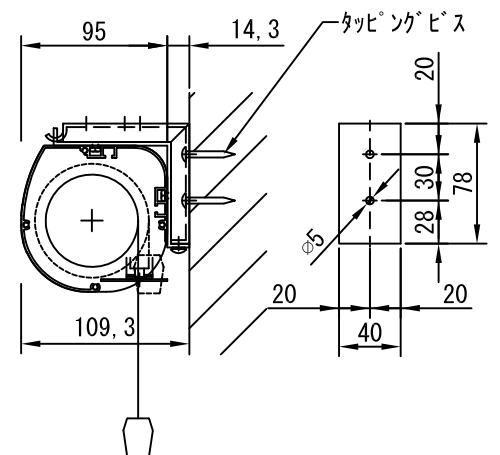

平面図 1/30

※取付ピッチは推奨です。
任意の位置に設定可能

外観図 1/30

断面図 1/30

1連用フィルター埋め込み型スイッチ

ボックス取付時 1/5

壁面取付時 1/5

結線図

※製品の仕様及びデザインは改善等のために予告なく変更する場合があります。

生地	クリアラック(CB)	付属品	1連フィルター埋込型スイッチ
モーター	ロー内蔵型 消費電流 1.00A 消費電力 100VA	別売品	取付金具、タップソケット
ケース	材質：アルミ製 塗装色：オパール	別売品	ワイヤレスリモコン
電源	AC100V 50/60Hz	別途工事	電気配線配管工事(1次、2次側共)
制御	DC5V		スイッチボックス、スクリーンボックス
質量	10.0Kg		