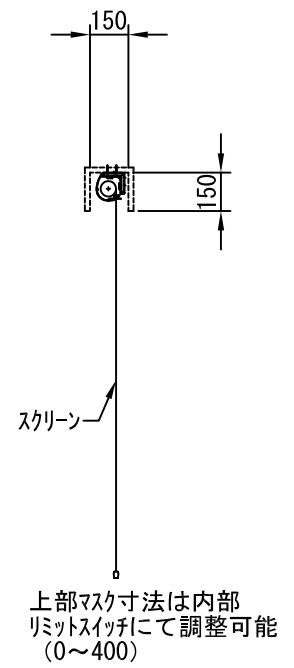

平面図 1/30

※取付ピッチは推奨です。
任意の位置に設定可能

外観図 1/30

断面図 1/30

1連用フィルター埋め込み型スイッチ

ボックス取付時 1/5

壁面取付時 1/5

結線図

※製品の仕様及びデザインは改善等のために予告なく変更する場合があります。

生地	クリアラック(CB)	付属品	1連フィルター埋込型スイッチ
モーター	ロー内蔵型 消費電流 1.00A 消費電力 100VA	別売品	取付金具、タップソケット
ケース	材質：アルミ製 塗装色：オパール	別売品	ワイヤレスリモコン
電源	AC100V 50/60Hz	別途工事	電気配線配管工事(1次、2次側共)
制御	DC5V		スイッチボックス、スクリーンボックス
質量	10.0Kg		