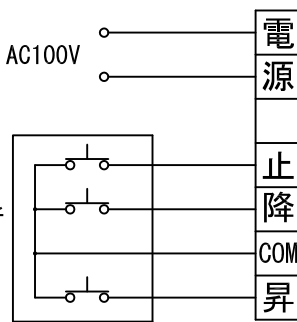

平面図 1/30

※取付ピッチは推奨です。
任意の位置に設定可能

外観図 1/30

断面図 1/30

1連用フィルター埋め込み型スイッチ

ボックス取付時 1/5

壁面取付時 1/5

結線図

※製品の仕様及びデザインは改善等のために予告なく変更する場合があります。

生地	クリアラック(CB)	付属品	1連フィルター埋込型スイッチ
モーター	ロー内蔵型 消費電流 1.00A 消費電力 100VA	別売品	取付金具、タップソケット
ケース	材質：アルミ製 塗装色：オパール	別売品	ワイヤレスリモコン
電源	AC100V 50/60Hz	別途工事	電気配線配管工事(1次、2次側共)
制御	DC5V		スイッチボックス、スクリーンボックス
質量	10.0Kg		