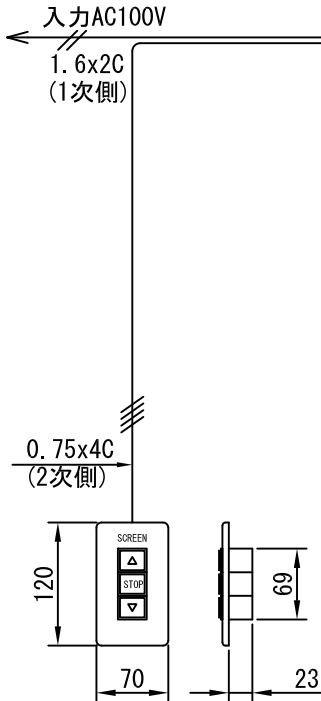

平面図 1/30

※取付ピッチは推奨です。
任意の位置に設定可能

外観図 1/30

断面図 1/30

1連用フィルター埋め込み型スイッチ

ボックス取付時 1/5

壁面取付時 1/5

結線図

※製品の仕様及びデザインは改善等のために予告なく変更する場合があります。

生地	クリアラック(CB)	付属品	1連フィルター埋込型スイッチ
モーター	ロー内蔵型 消費電流 1.00A 消費電力 100VA	別売品	取付金具、タップソケット
ケース	材質：アルミ製 塗装色：オパール	別売品	ワイヤレスリモコン
電源	AC100V 50/60Hz	別途工事	電気配線配管工事(1次、2次側共)
制御	DC5V		スイッチボックス、スクリーンボックス
質量	10.0Kg		