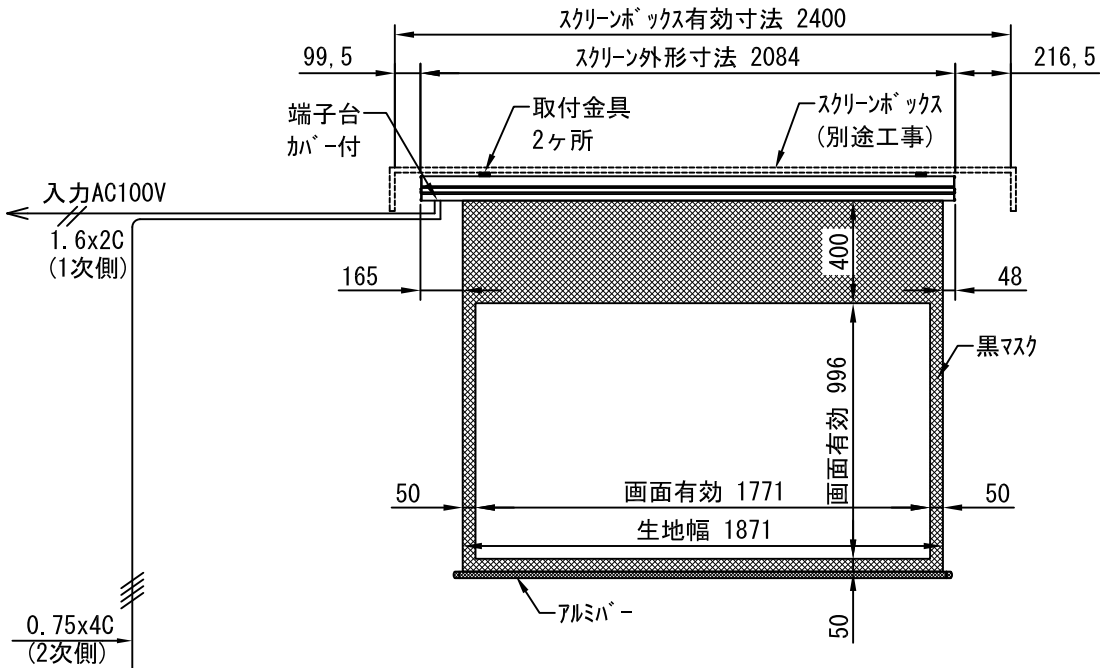

平面図 1/30

※取付ピッチは推奨です。
任意の位置に設定可能

外観図 1/30

断面図 1/30

1連用フィルター埋め込み型スイッチ

ボックス取付時 1/5

壁面取付時 1/5

結線図

※製品の仕様及びデザインは改善等のために予告なく変更する場合があります。

生地	クリアラック(CB)	付属品	1連フィルター埋込型スイッチ
モーター	ロー内蔵型 消費電流 1.00A 消費電力 100VA	別売品	取付金具、タップソケット
ケース	材質：アルミ製 塗装色：オパール	別売品	ワイヤレスリモコン
電源	AC100V 50/60Hz	別途工事	電気配線配管工事(1次、2次側共)
制御	DC5V		スイッチボックス、スクリーンボックス
質量	10.0Kg		