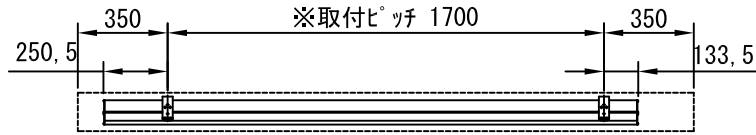

平面図 1/30

※取付ピッチは推奨です。
任意の位置に設定可能

外観図 1/30

断面図 1/30

1連用フィルター埋め込み型スイッチ

ボックス取付時 1/5

壁面取付時 1/5

結線図