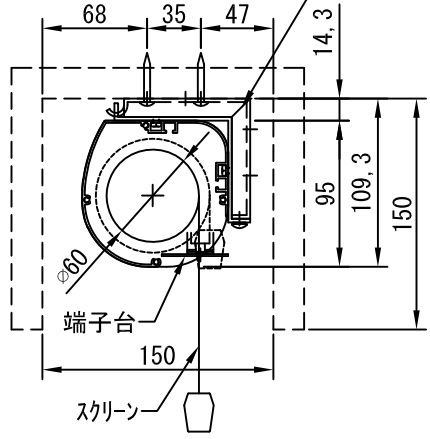

平面図 1/30

※取付ピッチは推奨です。任意の位置に設定可能

スクリーンボックス有効寸法 3200
スクリーン外形寸法 2925

上部マスク寸法は内部リミットスイッチにて調整可能 (0~400)

断面図 1/30

外観図 1/30

入力AC100V
1.6x2C (1次側)

0.75x4C (2次側)

1連用フィルター埋め込み型スイッチ

取付金具
スライド可能

結線図

ボックス取付時 1/5

壁面取付時 1/5

※製品の仕様及びデザインは改善等のために予告なく変更する場合があります。

生地	クリアラック(CB)	付属品	1連フィルター埋め込み型スイッチ
モーター	ローラ内蔵型 消費電流 1.00A 消費電力 100VA	別売品	取付金具、タビングビス
ケース	材質：アルミ製 塗装色：オパールホワイト	別売品	ワイヤレスリモコン
電源	AC100V 50/60Hz	別途工事	電気配線配管工事(1次、2次側共)
制御	DC5V		スイッチボックス、スクリーンボックス
質量	13.5Kg		