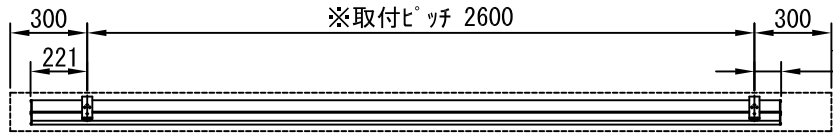

平面図 1/30

※取付ピッチは推奨です。任意の位置に設定可能

スクリーンボックス有効寸法 3200
スクリーン外形寸法 2925

上部マスク寸法は内部リミットスイッチにて調整可能 (0~400)

断面図 1/30

外観図 1/30

入力AC100V
1.6x2C (1次側)

0.75x4C (2次側)

1連用フィルター埋め込み型スイッチ

取付金具
スライド可能

結線図

ボックス取付時 1/5

壁面取付時 1/5

※製品の仕様及びデザインは改善等のために予告なく変更する場合があります。

生地	クリアラック(CB)	付属品	1連フィルター埋め込み型スイッチ
モーター	ローラ内蔵型 消費電流 1.00A 消費電力 100VA	別売品	取付金具、タビングビス
ケース	材質：アルミ製 塗装色：オパールホワイト	別売品	ワイヤレスリモコン
電源	AC100V 50/60Hz	別途工事	電気配線配管工事(1次、2次側共)
制御	DC5V		スイッチボックス、スクリーンボックス
質量	13.5Kg		