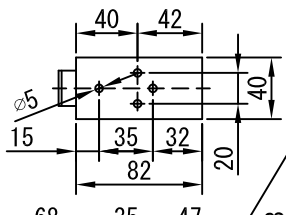

平面図 1/30

※取付ピッチは推奨です。任意の位置に設定可能

スクリーンボックス有効寸法 3200
スクリーン外形寸法 2925

上部マスク寸法は内部リミットスイッチにて調整可能 (0~400)

断面図 1/30

外観図 1/30

入力AC100V
1.6x2C (1次側)

0.75x4C (2次側)

1連用フィルター埋め込み型スイッチ

取付金具
スライド可能

結線図

ボックス取付時 1/5

壁面取付時 1/5

※製品の仕様及びデザインは改善等のために予告なく変更する場合があります。

生地	クリアラック(CB)	付属品	1連フィルター埋め込み型スイッチ
モーター	ローラ内蔵型 消費電流 1.00A 消費電力 100VA	別売品	取付金具、タビングビス
ケース	材質：アルミ製 塗装色：オパールホワイト	別売品	ワイヤレスリモコン
電源	AC100V 50/60Hz	別途工事	電気配線配管工事(1次、2次側共)
制御	DC5V		スイッチボックス、スクリーンボックス
質量	13.5Kg		