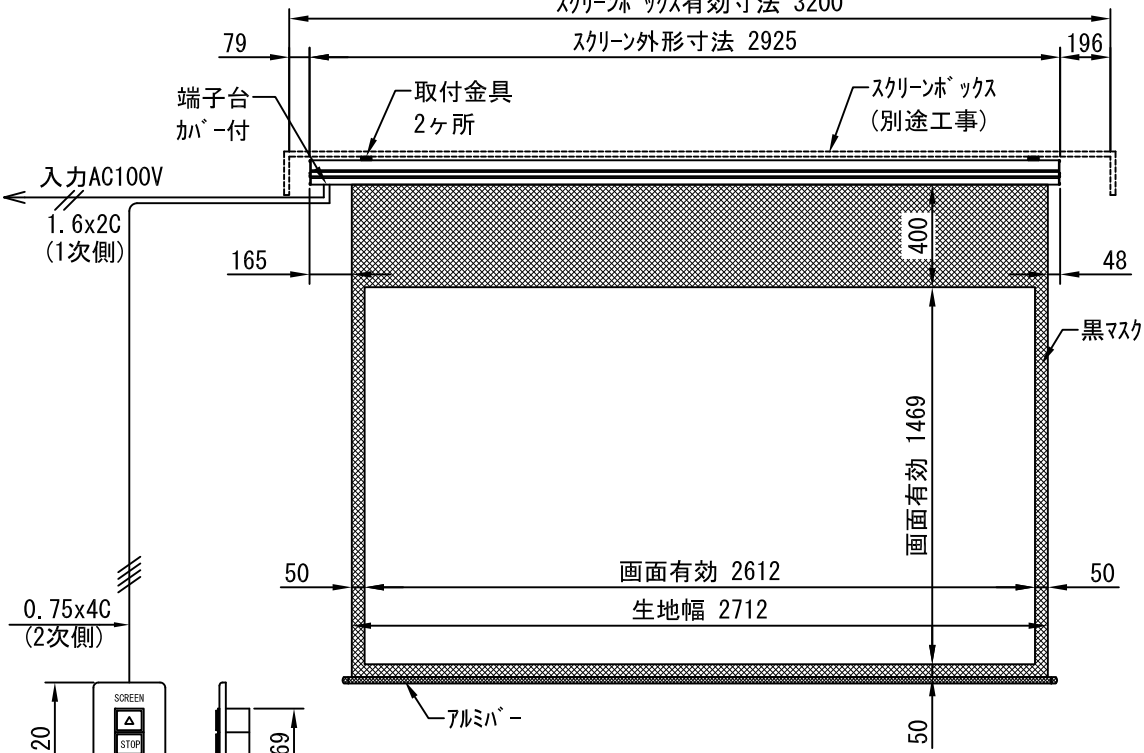

平面図 1/30

※取付ピッチは推奨です。任意の位置に設定可能

スクリーンボックス有効寸法 3200
スクリーン外形寸法 2925

上部マスク寸法は内部リミットスイッチにて調整可能 (0~400)

断面図 1/30

外観図 1/30

入力AC100V
1.6x2C (1次側)

0.75x4C (2次側)

1連用フィルター埋め込み型スイッチ

取付金具
スライド可能

結線図

ボックス取付時 1/5

壁面取付時 1/5

※製品の仕様及びデザインは改善等のために予告なく変更する場合があります。

生地	クリアラック(CB)	付属品	1連フィルター埋め込み型スイッチ
モーター	ローラ内蔵型 消費電流 1.00A 消費電力 100VA	別売品	取付金具、タビングビス
ケース	材質：アルミ製 塗装色：オパールホワイト	別売品	ワイヤレスリモコン
電源	AC100V 50/60Hz	別途工事	電気配線配管工事(1次、2次側共)
制御	DC5V		スイッチボックス、スクリーンボックス
質量	13.5Kg		