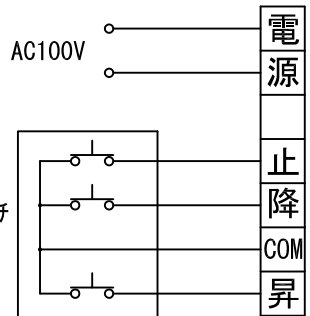

平面図 1/30

※取付ピッチは推奨です。任意の位置に設定可能

スクリーンボックス有効寸法 3200
スクリーン外形寸法 2925

上部マスク寸法は内部リミットスイッチにて調整可能 (0~400)

断面図 1/30

外観図 1/30

入力AC100V
1.6x2C (1次側)

0.75x4C (2次側)

1連用フィルター埋め込み型スイッチ

取付金具
スライド可能

結線図

ボックス取付時 1/5

壁面取付時 1/5

※製品の仕様及びデザインは改善等のために予告なく変更する場合があります。

生地	クリアラック(CB)	付属品	1連フィルター埋め込み型スイッチ
モーター	ローラ内蔵型 消費電流 1.00A 消費電力 100VA	別売品	取付金具、タビングビス
ケース	材質：アルミ製 塗装色：オパールホワイト	別売品	ワイヤレスリモコン
電源	AC100V 50/60Hz	別途工事	電気配線配管工事(1次、2次側共)
制御	DC5V		スイッチボックス、スクリーンボックス
質量	13.5Kg		