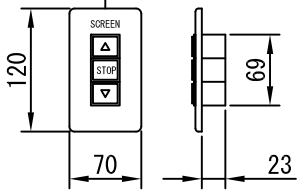

平面図 1/30

※取付ピッチは推奨です。任意の位置に設定可能

スクリーンボックス有効寸法 3200
スクリーン外形寸法 2925

上部マスク寸法は内部リミットスイッチにて調整可能 (0~400)

断面図 1/30

外観図 1/30

入力AC100V
1.6x2C (1次側)

0.75x4C (2次側)

1連用フィルター埋め込み型スイッチ

取付金具
スライド可能

結線図

ボックス取付時 1/5

壁面取付時 1/5

※製品の仕様及びデザインは改善等のために予告なく変更する場合があります。

生地	クリアラック(CB)	付属品	1連フィルター埋め込み型スイッチ
モーター	ローラ内蔵型 消費電流 1.00A 消費電力 100VA	別売品	取付金具、タビングビス
ケース	材質：アルミ製 塗装色：オパールホワイト	別売品	ワイヤレスリモコン
電源	AC100V 50/60Hz	別途工事	電気配線配管工事(1次、2次側共)
制御	DC5V		スイッチボックス、スクリーンボックス
質量	13.5Kg		