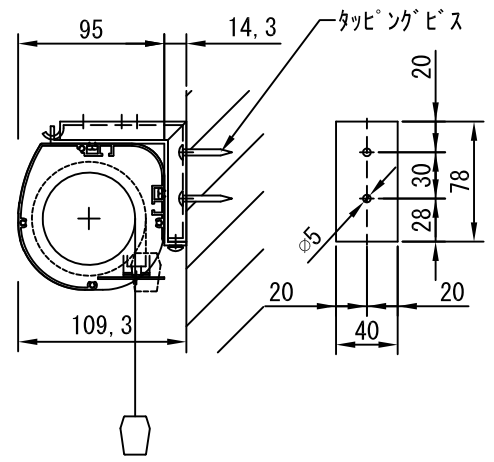

平面図 1/30

※取付ピッチは推奨です。任意の位置に設定可能

スクリーンボックス有効寸法 3200
スクリーン外形寸法 2925

上部マスク寸法は内部リミットスイッチにて調整可能 (0~400)

断面図 1/30

外観図 1/30

入力AC100V
1.6x2C (1次側)

0.75x4C (2次側)

1連用フィルター埋め込み型スイッチ

取付金具
スライド可能

結線図

ボックス取付時 1/5

壁面取付時 1/5

※製品の仕様及びデザインは改善等のために予告なく変更する場合があります。

生地	クリアラック(CB)	付属品	1連フィルター埋め込み型スイッチ
モーター	ローラ内蔵型 消費電流 1.00A 消費電力 100VA	別売品	取付金具、タビングビス
ケース	材質：アルミ製 塗装色：オパールホワイト	別売品	ワイヤレスリモコン
電源	AC100V 50/60Hz	別途工事	電気配線配管工事(1次、2次側共)
制御	DC5V		スイッチボックス、スクリーンボックス
質量	13.5Kg		