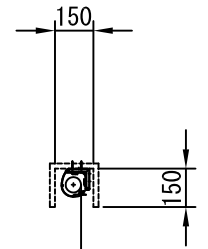

平面図 1/30

※取付ピッチは推奨です。任意の位置に設定可能

スクリーンボックス有効寸法 3200
スクリーン外形寸法 2925

上部マスク寸法は内部リミットスイッチにて調整可能 (0~400)

断面図 1/30

外観図 1/30

入力AC100V
1.6x2C (1次側)

0.75x4C (2次側)

1連用フィルター埋め込み型スイッチ

取付金具
スライド可能

結線図

ボックス取付時 1/5

壁面取付時 1/5

※製品の仕様及びデザインは改善等のために予告なく変更する場合があります。

生地	クリアラック(CB)	付属品	1連フィルター埋め込み型スイッチ
モーター	ローラ内蔵型 消費電流 1.00A 消費電力 100VA	別売品	取付金具、タビングビス
ケース	材質：アルミ製 塗装色：オパールホワイト	別売品	ワイヤレスリモコン
電源	AC100V 50/60Hz	別途工事	電気配線配管工事(1次、2次側共)
制御	DC5V		スイッチボックス、スクリーンボックス
質量	13.5Kg		