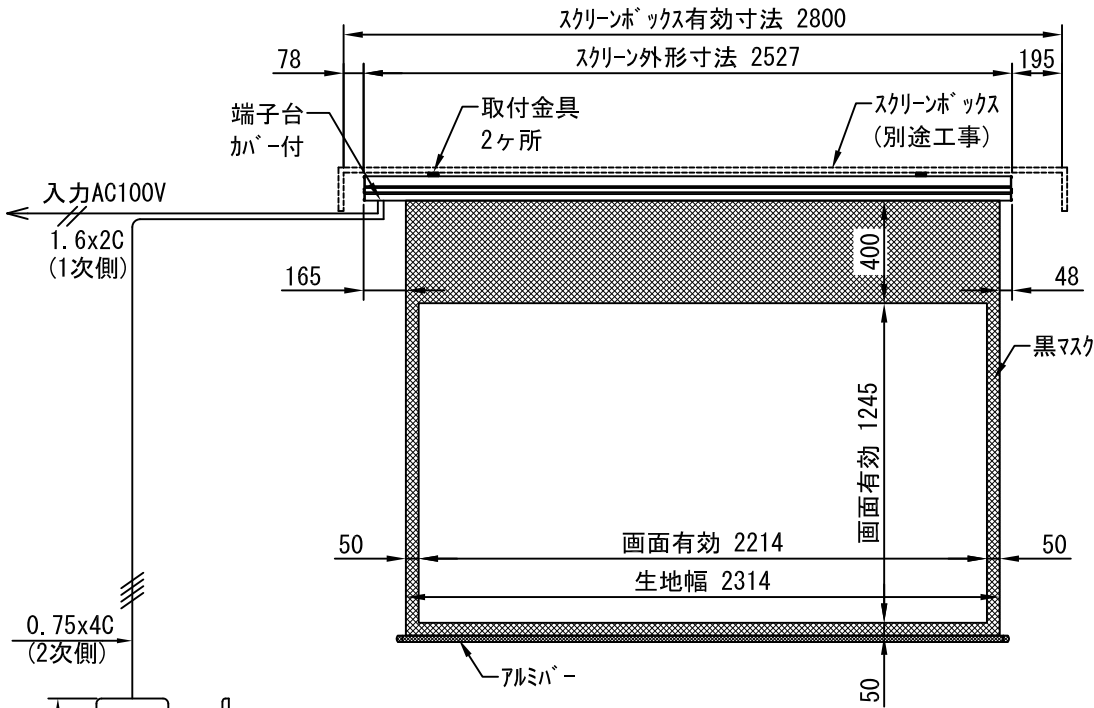

平面図 1/30

※取付ピッチは推奨です。
任意の位置に設定可能

上部マスク寸法は内部
リミットスイッチにて調整可能
(0~400)

断面図 1/30

外観図 1/30

1連用フィルター埋め込み型スイッチ

ボックス取付時 1/5

壁面取付時 1/5

結線図

※製品の仕様及びデザインは改善等のために予告なく変更する場合があります。

生地	クリアラック(CB)	付属品	1連フィルター埋め込み型スイッチ
モーター	ロー内蔵型 消費電流 1.00A 消費電力 100VA	取付金具、タビングビス	
ケース	材質：アルミ製 塗装色：ホワイト	別売品	ワイヤレスリモコン
電源	AC100V 50/60Hz	別途工事	電気配線配管工事(1次、2次側共)
制御	DC5V		スイッチボックス、スクリーンボックス
質量	11.8Kg		