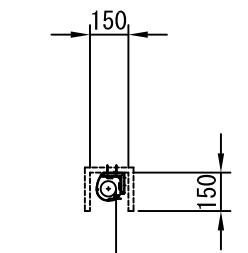

平面図 1/30

※取付ピッチは推奨です。
任意の位置に設定可能

上部マスク寸法は内部
リミットスイッチにて調整可能
(0~400)

断面図 1/30

外観図 1/30

1連用フィルター埋め込み型スイッチ

ボックス取付時 1/5

壁面取付時 1/5

結線図

※製品の仕様及びデザインは改善等のために予告なく変更する場合があります。

生地	クリアラック(CB)	付属品	1連フィルター埋め込み型スイッチ
モーター	ロー内蔵型 消費電流 1.00A 消費電力 100VA	取付金具、タビングビス	
ケース	材質：アルミ製 塗装色：ホワイト	別売品	ワイヤレスリモコン
電源	AC100V 50/60Hz	別途工事	電気配線配管工事(1次、2次側共)
制御	DC5V		スイッチボックス、スクリーンボックス
質量	11.8Kg		