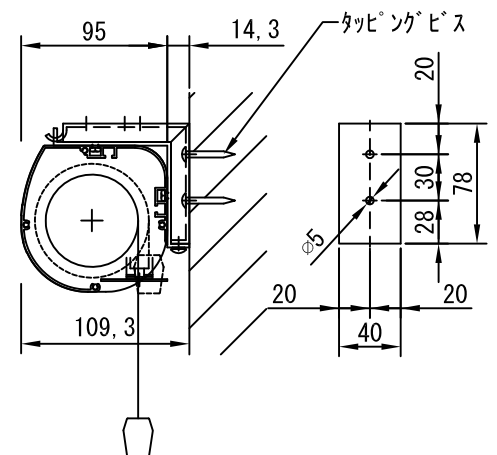

平面図 1/30

※取付ピッチは推奨です。
任意の位置に設定可能

上部マスク寸法は内部
リミットスイッチにて調整可能
(0~400)

断面図 1/30

外観図 1/30

1連用フィルター埋め込み型スイッチ

ボックス取付時 1/5

壁面取付時 1/5

結線図

※製品の仕様及びデザインは改善等のために予告なく変更する場合があります。

生地	クリアラック(CB)	付属品	1連フィルター埋め込み型スイッチ
モーター	ロー内蔵型 消費電流 1.00A 消費電力 100VA	取付金具、タビングビス	
ケース	材質：アルミ製 塗装色：ホワイト	別売品	ワイヤレスリモコン
電源	AC100V 50/60Hz	別途工事	電気配線配管工事(1次、2次側共)
制御	DC5V		スイッチボックス、スクリーンボックス
質量	11.8Kg		