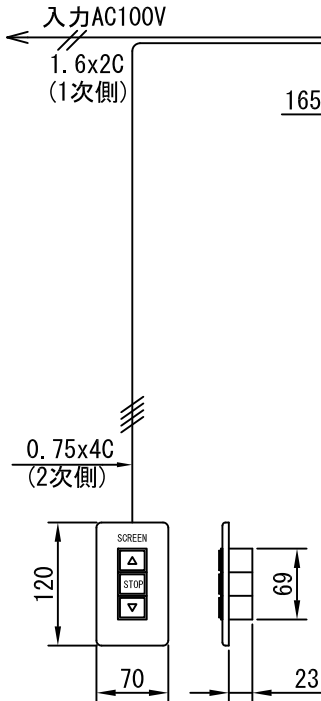

平面図 1/30

※取付ピッチは推奨です。
任意の位置に設定可能

上部マスク寸法は内部
リミットスイッチにて調整可能
(0~400)

断面図 1/30

外観図 1/30

1連用フィルター埋め込み型スイッチ

ボックス取付時 1/5

壁面取付時 1/5

結線図

※製品の仕様及びデザインは改善等のために予告なく変更する場合があります。

生地	クリアラック(CB)	付属品	1連フィルター埋め込み型スイッチ
モーター	ロー内蔵型 消費電流 1.00A 消費電力 100VA	取付金具、タビングビス	
ケース	材質：アルミ製 塗装色：ホワイト	別売品	ワイヤレスリモコン
電源	AC100V 50/60Hz	別途工事	電気配線配管工事(1次、2次側共)
制御	DC5V		スイッチボックス、スクリーンボックス
質量	11.8Kg		