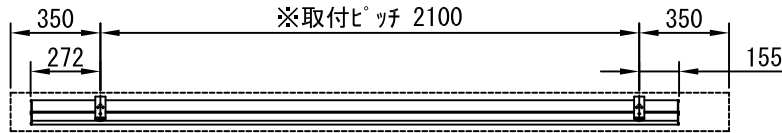

平面図 1/30

※取付ピッチは推奨です。
任意の位置に設定可能

上部マスク寸法は内部
リミットスイッチにて調整可能
(0~400)

断面図 1/30

外観図 1/30

1連用フィルター埋め込み型スイッチ

ボックス取付時 1/5

壁面取付時 1/5

結線図

※製品の仕様及びデザインは改善等のために予告なく変更する場合があります。

生地	クリアラック(CB)	付属品	1連フィルター埋め込み型スイッチ
モーター	ロー内蔵型 消費電流 1.00A 消費電力 100VA	取付金具、タビングビス	
ケース	材質：アルミ製 塗装色：ホワイト	別売品	ワイヤレスリモコン
電源	AC100V 50/60Hz	別途工事	電気配線配管工事(1次、2次側共)
制御	DC5V		スイッチボックス、スクリーンボックス
質量	11.8Kg		