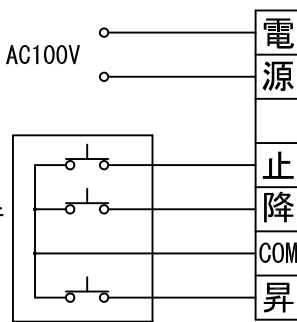

平面図 1/30

※取付ピッチは推奨です。
任意の位置に設定可能

上部マスク寸法は内部
リミットスイッチにて調整可能
(0~400)

断面図 1/30

外観図 1/30

1連用フィルター埋め込み型スイッチ

ボックス取付時 1/5

壁面取付時 1/5

結線図

※製品の仕様及びデザインは改善等のために予告なく変更する場合があります。

生地	クリアラック(CB)	付属品	1連フィルター埋め込み型スイッチ
モーター	ロー内蔵型 消費電流 1.00A 消費電力 100VA	取付金具、タビングビス	
ケース	材質：アルミ製 塗装色：ホワイト	別売品	ワイヤレスリモコン
電源	AC100V 50/60Hz	別途工事	電気配線配管工事(1次、2次側共)
制御	DC5V		スイッチボックス、スクリーンボックス
質量	11.8Kg		