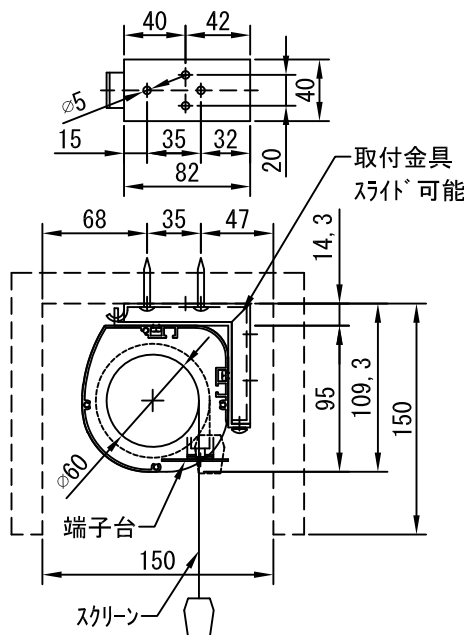

平面図 1/30

※取付ピッチは推奨です。
任意の位置に設定可能

上部マスク寸法は内部
リミットスイッチにて調整可能
(0~400)

断面図 1/30

外観図 1/30

1連用フィルター埋め込み型スイッチ

ボックス取付時 1/5

壁面取付時 1/5

結線図

※製品の仕様及びデザインは改善等のために予告なく変更する場合があります。

生地	クリアラック(CB)	付属品	1連フィルター埋め込み型スイッチ
モーター	ロー内蔵型 消費電流 1.00A 消費電力 100VA	取付金具、タビングビス	
ケース	材質：アルミ製 塗装色：ホワイト	別売品	ワイヤレスリモコン
電源	AC100V 50/60Hz	別途工事	電気配線配管工事(1次、2次側共)
制御	DC5V		スイッチボックス、スクリーンボックス
質量	11.8Kg		