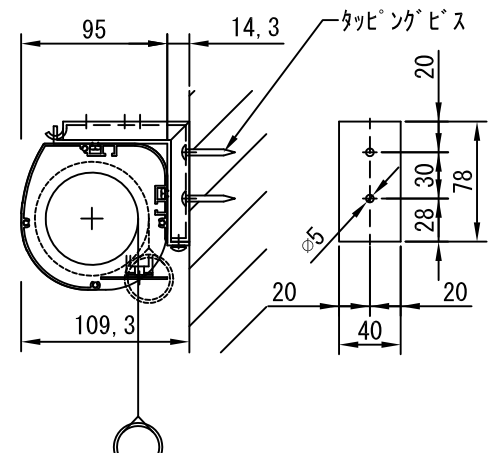

平面図 1/30

※取付ピッチは推奨です。  
任意の位置に設定可能

外観図 1/30

断面図 1/30

1連用フィルター埋め込み型スイッチ

ボックス取付時 1/5

壁面取付時 1/5

結線図

※製品の仕様及びデザインは改善等のために予告なく変更する場合があります。

生地	ホワイト(W)、スーパーベース(SB)、ブラックベース(BB)(防炎品)	付属品	1連フィルター埋め込み型スイッチ 取付金具、タッピングビス
モーター	ロー内蔵型 消費電流 1.00A 消費電力 100VA	別売品	ワイヤレスリモコン
ケース	材質：アルミ製 塗装色：ホワイト	別途工事	電気配線配管工事(1次、2次側共) スイッチボックス、スクリーンボックス
電源	AC100V 50/60Hz		
制御	DC5V		
質量	10.0Kg		

株式会社  
 近畿エデュケーションセンター

尺度	A4 1/30 1/5	品名	80インチ電動スクリーン ケースタイプ (WXGA16:10フォーマット)		
単位	mm	Rev.	2018/11/15	型番	DK-WX80
				No.	