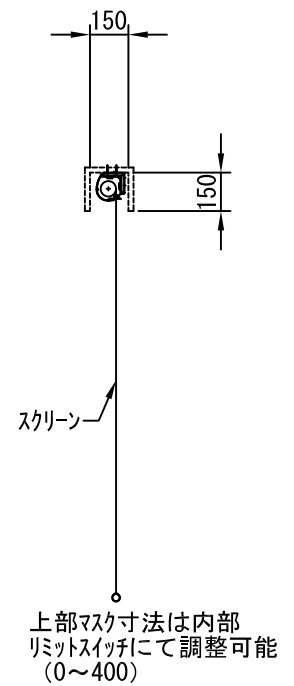

平面図 1/30

※取付ピッチは推奨です。  
任意の位置に設定可能

外観図 1/30

断面図 1/30

1連用フィルター埋め込み型スイッチ

ボックス取付時 1/5

壁面取付時 1/5

結線図

※製品の仕様及びデザインは改善等のために予告なく変更する場合があります。

生地	ホワイト(W)、スーパーベース(SB)、ブラックベース(BB)(防炎品)	付属品	1連フィルター埋め込み型スイッチ 取付金具、タッピングビス
モーター	ロー内蔵型 消費電流 1.00A 消費電力 100VA	別売品	ワイヤレスリモコン
ケース	材質：アルミ製 塗装色：ホワイト	別途工事	電気配線配管工事(1次、2次側共) スイッチボックス、スクリーンボックス
電源	AC100V 50/60Hz		
制御	DC5V		
質量	10.0Kg		

株式会社  
 近畿エデュケーションセンター

尺度	A4 1/30 1/5	品名	80インチ電動スクリーン ケースタイプ (WXGA16:10フォーマット)		
単位	mm	Rev.	2018/11/15	型番	DK-WX80
				No.	