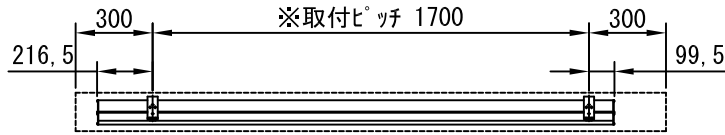

平面図 1/30

※取付ピッチは推奨です。  
任意の位置に設定可能

外観図 1/30

断面図 1/30

1連用フィルター埋め込み型スイッチ

ボックス取付時 1/5

壁面取付時 1/5

結線図

株式会社  
 近畿エデュケーションセンター

尺度	A4 1/30 1/5	品名	80インチ電動スクリーン ケースタイプ (WXGA16:10フォーマット)		
単位	mm	Rev.	2018/11/15	型番	DK-WX80
				No.	