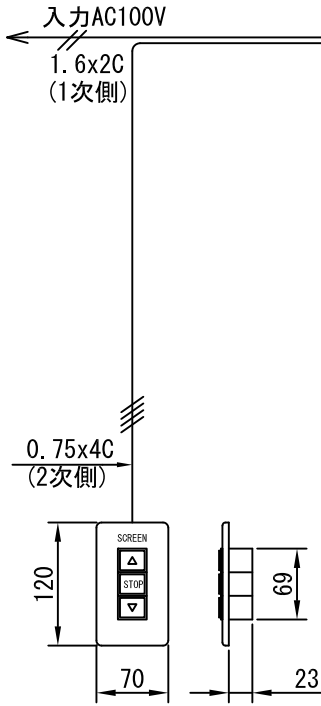

平面図 1/30

※取付ピッチは推奨です。  
任意の位置に設定可能

外観図 1/30

断面図 1/30

1連用フィルター埋め込み型スイッチ

ボックス取付時 1/5

壁面取付時 1/5

結線図

※製品の仕様及びデザインは改善等のために予告なく変更する場合があります。

生地	ホワイト(W)、スーパーベース(SB)、ブラックベース(BB)(防炎品)	付属品	1連フィルター埋め込み型スイッチ 取付金具、タッピングビス
モーター	ロー内蔵型 消費電流 1.00A 消費電力 100VA	別売品	ワイヤレスリモコン
ケース	材質：アルミ製 塗装色：ホワイト	別途工事	電気配線配管工事(1次、2次側共) スイッチボックス、スクリーンボックス
電源	AC100V 50/60Hz		
制御	DC5V		
質量	10.0Kg		

株式会社  
 近畿エデュケーションセンター

尺度	A4 1/30 1/5	品名	80インチ電動スクリーン ケースタイプ (WXGA16:10フォーマット)		
単位	mm	Rev.	2018/11/15	型番	DK-WX80
				No.	