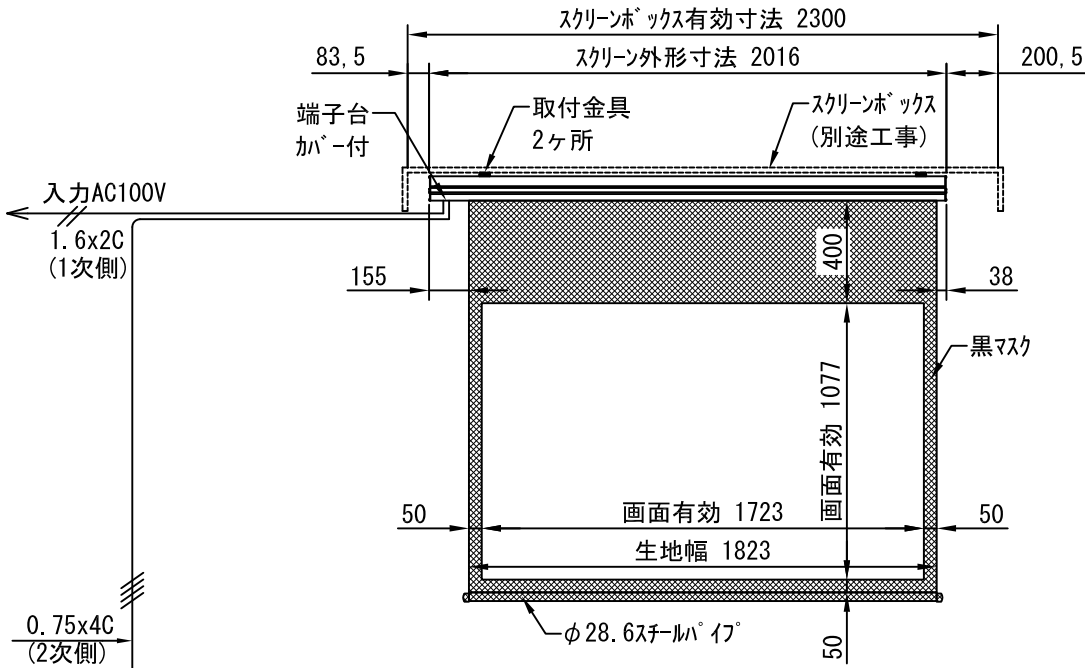

平面図 1/30

※取付ピッチは推奨です。  
任意の位置に設定可能

外観図 1/30

断面図 1/30

1連用フィルター埋め込み型スイッチ

ボックス取付時 1/5

壁面取付時 1/5

結線図

※製品の仕様及びデザインは改善等のために予告なく変更する場合があります。

生地	ホワイト(W)、スーパーベース(SB)、ブラックベース(BB)(防炎品)	付属品	1連フィルター埋め込み型スイッチ 取付金具、タッピングビス
モーター	ロー内蔵型 消費電流 1.00A 消費電力 100VA	別売品	ワイヤレスリモコン
ケース	材質：アルミ製 塗装色：ホワイト	別途工事	電気配線配管工事(1次、2次側共) スイッチボックス、スクリーンボックス
電源	AC100V 50/60Hz		
制御	DC5V		
質量	10.0Kg		

株式会社  
 近畿エデュケーションセンター

尺度	A4 1/30 1/5	品名	80インチ電動スクリーン ケースタイプ (WXGA16:10フォーマット)		
単位	mm	Rev.	2018/11/15	型番	DK-WX80
				No.	