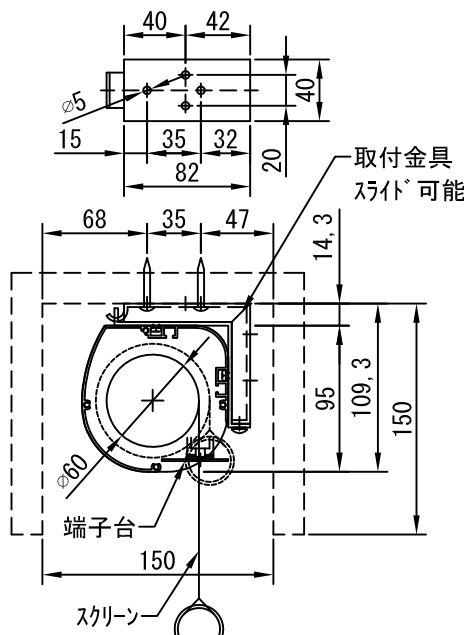

平面図 1/30

※取付ピッチは推奨です。  
任意の位置に設定可能

外観図 1/30

断面図 1/30

1連用フィルター埋め込み型スイッチ

ボックス取付時 1/5

壁面取付時 1/5

結線図

※製品の仕様及びデザインは改善等のために予告なく変更する場合があります。

生地	ホワイト(W)、スーパーベース(SB)、ブラックベース(BB)(防炎品)	付属品	1連フィルター埋め込み型スイッチ 取付金具、タッピングビス
モーター	ロー内蔵型 消費電流 1.00A 消費電力 100VA	別売品	ワイヤレスリモコン
ケース	材質：アルミ製 塗装色：ホワイト	別途工事	電気配線配管工事(1次、2次側共) スイッチボックス、スクリーンボックス
電源	AC100V 50/60Hz		
制御	DC5V		
質量	10.0Kg		

株式会社  
 近畿エデュケーションセンター

尺度	A4 1/30 1/5	品名	80インチ電動スクリーン ケースタイプ (WXGA16:10フォーマット)		
単位	mm	Rev.	2018/11/15	型番	DK-WX80
				No.	