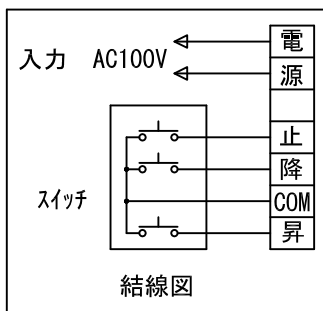

外觀図 1/40

上部マスク寸法は内部  
リミットスイッチにて調整可能  
(0~400)

断面図 1/40

1連用フルカラー埋込み型スイッチ

結線図

取付詳細図 1/8

※製品の仕様及びデザインは改善等のために予告なく変更する場合があります。

生地	ホワイト(W) (防災品)	付属品	1連フルカラー埋込型スイッチ
モーター	ローラ内蔵型 消費電流 1.60A 消費電力 160VA	別売品	ワイヤレスリモコン
ケース	材質：アルミ製 塗装色：ホワイト	別途工事	電気配線配管工事(1次、2次側共) スイッチボックス、スクリーンボックス
電源	AC100V 50/60Hz		
制御	DC5V		
質量	41.2Kg		