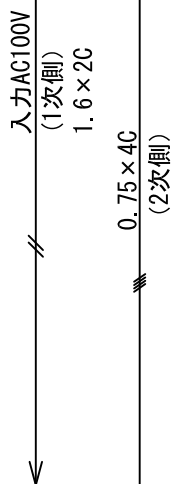

外觀図 1/40

上部マスク寸法は内部  
リミットスイッチにて調整可能  
(0~400)

断面図 1/40

1連用フルカラー埋込み型スイッチ

結線図

取付詳細図 1/8

※製品の仕様及びデザインは改善等のために予告なく変更する場合があります。

生地	ホワイト(W) (防災品)	付属品	1連フルカラー埋込型スイッチ
モーター	ローラ内蔵型 消費電流 1.60A 消費電力 160VA	別売品	ワイヤレスリモコン
ケース	材質：アルミ製 塗装色：ホワイト	別途工事	電気配線配管工事(1次、2次側共) スイッチボックス、スクリーンボックス
電源	AC100V 50/60Hz		
制御	DC5V		
質量	41.2Kg		