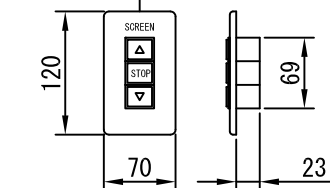

外觀図 1/40

上部マスク寸法は内部  
リミットスイッチにて調整可能  
(0~400)

断面図 1/40

1連用フルカラー埋込み型スイッチ

結線図

取付詳細図 1/8

※製品の仕様及びデザインは改善等のために予告なく変更する場合があります。

生地	ホワイト(W) (防災品)	付属品	1連フルカラー埋込型スイッチ
モーター	ローラ内蔵型 消費電流 1.60A 消費電力 160VA	別売品	ワイヤレスリモコン
ケース	材質：アルミ製 塗装色：ホワイト	別途工事	電気配線配管工事(1次、2次側共) スイッチボックス、スクリーンボックス
電源	AC100V 50/60Hz		
制御	DC5V		
質量	41.2Kg		