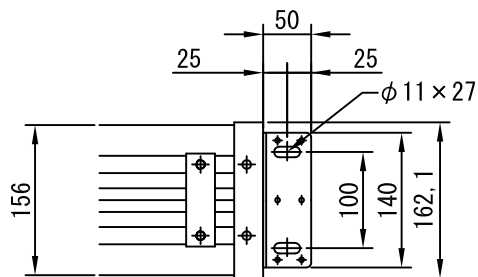

外觀図 1/40

上部マスク寸法は内部  
リミットスイッチにて調整可能  
(0~400)

断面図 1/40

1連用フルカラー埋込み型スイッチ

結線図

取付詳細図 1/8

※製品の仕様及びデザインは改善等のために予告なく変更する場合があります。

生地	ホワイト(W) (防災品)	付属品	1連フルカラー埋込型スイッチ
モーター	ローラ内蔵型 消費電流 1.60A 消費電力 160VA	別売品	ワイヤレスリモコン
ケース	材質：アルミ製 塗装色：ホワイト	別途工事	電気配線配管工事(1次、2次側共) スイッチボックス、スクリーンボックス
電源	AC100V 50/60Hz		
制御	DC5V		
質量	41.2Kg		