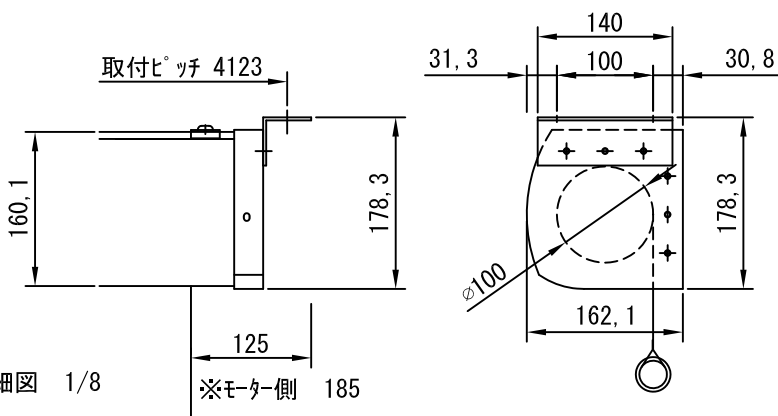

外觀図 1/40

上部マスク寸法は内部  
リミットスイッチにて調整可能  
(0~400)

断面図 1/40

1連用フルカラー埋込み型スイッチ

結線図

取付詳細図 1/8

※製品の仕様及びデザインは改善等のために予告なく変更する場合があります。

生地	ホワイト(W) (防災品)	付属品	1連フルカラー埋込型スイッチ
モーター	ローラ内蔵型 消費電流 1.60A 消費電力 160VA	別売品	ワイヤレスリモコン
ケース	材質：アルミ製 塗装色：ホワイト	別途工事	電気配線配管工事(1次、2次側共) スイッチボックス、スクリーンボックス
電源	AC100V 50/60Hz		
制御	DC5V		
質量	41.2Kg		