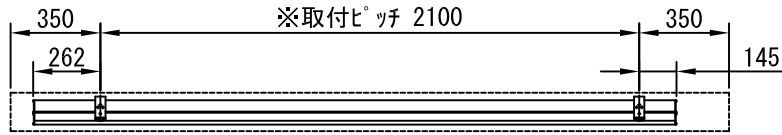

平面図 1/30

※取付ピッチは推奨です。
任意の位置に設定可能

外観図 1/30

断面図 1/30

入力AC100V

1.6x2C
(1次側)

0.75x4C
(2次側)

1連用フィルター埋め込み型スイッチ

ボックス取付時 1/5

壁面取付時 1/5

結線図

※製品の仕様及びデザインは改善等のために予告なく変更する場合があります。

生地	ホワイト(W)、スーパーベース(SB)、ブラックベース(BB)(防災品)	付属品	1連フィルター埋め込み型スイッチ 取付金具、タッピングビス
モーター	ローラ内蔵型 消費電流 1.00A 消費電力 100VA	別売品	ワイヤレスリモコン
ケース	材質：アルミ製 塗装色：ホワイト	別途工事	電気配線配管工事(1次、2次側共) スイッチボックス、スクリーンボックス
電源	AC100V 50/60Hz		
制御	DC5V		
質量	11.8Kg		