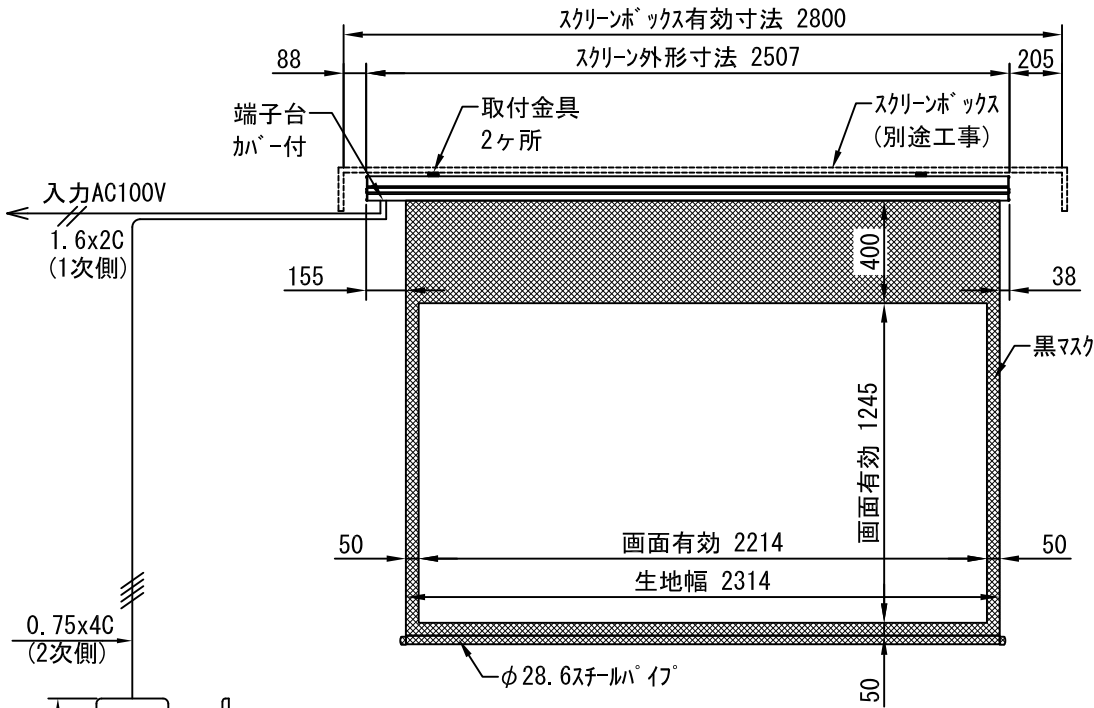

平面図 1/30

※取付ピッチは推奨です。
任意の位置に設定可能

外観図 1/30

断面図 1/30

入力AC100V

1.6x2C
(1次側)

0.75x4C
(2次側)

1連用フィルター埋め込み型スイッチ

ボックス取付時 1/5

壁面取付時 1/5

結線図

※製品の仕様及びデザインは改善等のために予告なく変更する場合があります。

生地	ホワイト(W)、スーパーベース(SB)、ブラックベース(BB)(防災品)	付属品	1連フィルター埋め込み型スイッチ 取付金具、タッピングビス
モーター	ローラ内蔵型 消費電流 1.00A 消費電力 100VA	別売品	ワイヤレスリモコン
ケース	材質：アルミ製 塗装色：ホワイト	別途工事	電気配線配管工事(1次、2次側共) スイッチボックス、スクリーンボックス
電源	AC100V 50/60Hz		
制御	DC5V		
質量	11.8Kg		