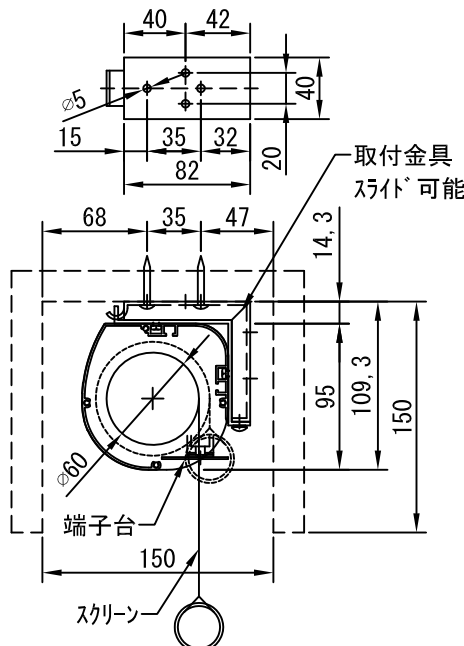

平面図 1/30

※取付ピッチは推奨です。
任意の位置に設定可能

外観図 1/30

断面図 1/30

入力AC100V

1.6x2C
(1次側)

0.75x4C
(2次側)

1連用フィルター埋め込み型スイッチ

ボックス取付時 1/5

壁面取付時 1/5

結線図

※製品の仕様及びデザインは改善等のために予告なく変更する場合があります。

生地	ホワイト(W)、スーパーベース(SB)、ブラックベース(BB)(防災品)	付属品	1連フィルター埋め込み型スイッチ 取付金具、タッピングビス
モーター	ローラ内蔵型 消費電流 1.00A 消費電力 100VA	別売品	ワイヤレスリモコン
ケース	材質：アルミ製 塗装色：ホワイト	別途工事	電気配線配管工事(1次、2次側共) スイッチボックス、スクリーンボックス
電源	AC100V 50/60Hz		
制御	DC5V		
質量	11.8Kg		