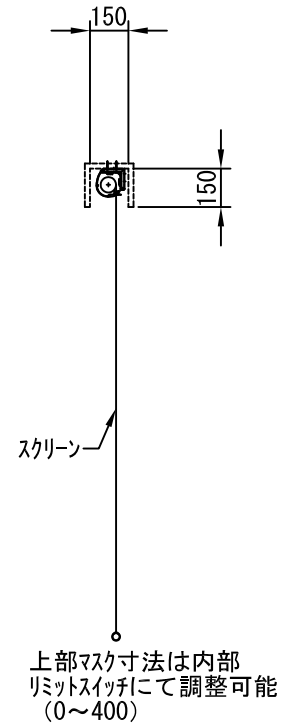

平面図 1/30

※取付ピッチは推奨です。
任意の位置に設定可能

外観図 1/30

断面図 1/30

入力AC100V

1.6x2C
(1次側)

0.75x4C
(2次側)

1連用フィルター埋め込み型スイッチ

ボックス取付時 1/5

壁面取付時 1/5

結線図

※製品の仕様及びデザインは改善等のために予告なく変更する場合があります。

生地	ホワイト(W)、スーパーベース(SB)、ブラックベース(BB)(防災品)	付属品	1連フィルター埋め込み型スイッチ 取付金具、タッピングビス
モーター	ローラ内蔵型 消費電流 1.00A 消費電力 100VA	別売品	ワイヤレスリモコン
ケース	材質：アルミ製 塗装色：ホワイト	別途工事	電気配線配管工事(1次、2次側共) スイッチボックス、スクリーンボックス
電源	AC100V 50/60Hz		
制御	DC5V		
質量	11.8Kg		