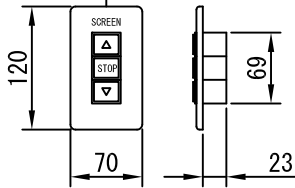

平面図 1/30

※取付ピッチは推奨です。
任意の位置に設定可能

外観図 1/30

断面図 1/30

入力AC100V

1.6x2C
(1次側)

0.75x4C
(2次側)

1連用フィルター埋め込み型スイッチ

ボックス取付時 1/5

壁面取付時 1/5

結線図

※製品の仕様及びデザインは改善等のために予告なく変更する場合があります。

生地	ホワイト(W)、スーパーベース(SB)、ブラックベース(BB)(防災品)	付属品	1連フィルター埋め込み型スイッチ 取付金具、タッピングビス
モーター	ローラ内蔵型 消費電流 1.00A 消費電力 100VA	別売品	ワイヤレスリモコン
ケース	材質：アルミ製 塗装色：ホワイト	別途工事	電気配線配管工事(1次、2次側共) スイッチボックス、スクリーンボックス
電源	AC100V 50/60Hz		
制御	DC5V		
質量	11.8Kg		