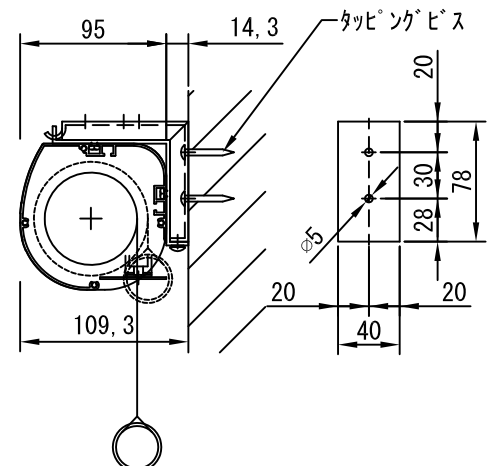

平面図 1/30

※取付ピッチは推奨です。
任意の位置に設定可能

外観図 1/30

断面図 1/30

入力AC100V

1.6x2C
(1次側)

0.75x4C
(2次側)

1連用フィルター埋め込み型スイッチ

ボックス取付時 1/5

壁面取付時 1/5

結線図

※製品の仕様及びデザインは改善等のために予告なく変更する場合があります。

生地	ホワイト(W)、スーパーベース(SB)、ブラックベース(BB)(防災品)	付属品	1連フィルター埋め込み型スイッチ 取付金具、タッピングビス
モーター	ローラ内蔵型 消費電流 1.00A 消費電力 100VA	別売品	ワイヤレスリモコン
ケース	材質：アルミ製 塗装色：ホワイト	別途工事	電気配線配管工事(1次、2次側共) スイッチボックス、スクリーンボックス
電源	AC100V 50/60Hz		
制御	DC5V		
質量	11.8Kg		