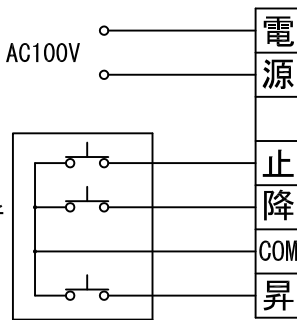

平面図 1/30

※取付ピッチは推奨です。
任意の位置に設定可能

外観図 1/30

断面図 1/30

入力AC100V

1.6x2C
(1次側)

0.75x4C
(2次側)

1連用フィルター埋め込み型スイッチ

ボックス取付時 1/5

壁面取付時 1/5

結線図

※製品の仕様及びデザインは改善等のために予告なく変更する場合があります。

生地	ホワイト(W)、スーパーベース(SB)、ブラックベース(BB)(防災品)	付属品	1連フィルター埋め込み型スイッチ 取付金具、タッピングビス
モーター	ローラ内蔵型 消費電流 1.00A 消費電力 100VA	別売品	ワイヤレスリモコン
ケース	材質：アルミ製 塗装色：ホワイト	別途工事	電気配線配管工事(1次、2次側共) スイッチボックス、スクリーンボックス
電源	AC100V 50/60Hz		
制御	DC5V		
質量	11.8Kg		