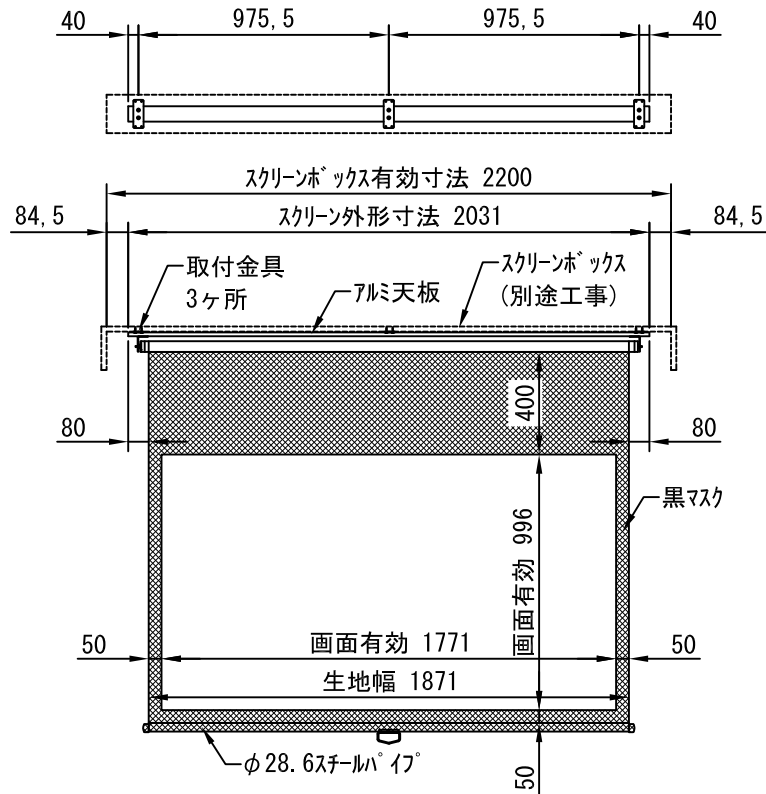

平面図 1/30

外観図 1/30

断面図 1/30

フック棒

断面詳細図 1/5

※製品の仕様及びデザインは改善等のために予告なく変更する場合があります。

生地	ホワイト(W)、スーパーベース(SB)、ブラックベース(BB) (防災品)	付属品	フック棒 取付金具、タッピングビス
天板	材質：アルミ製 塗装色：アルマイトB2クリアー	別途工事	スクリーンボックス
質量	6.5Kg	その他	スマートストップ、スピードコントローラ機構標準装備

株式会社
近畿エデュケーションセンター

尺度 A4 1/30 1/5

単位 mm

品名 80インチ手動スクリーン 天板タイプ (HD16:9フォーマット)

Rev. 2018/11/29

型番 ST-HD80

No.