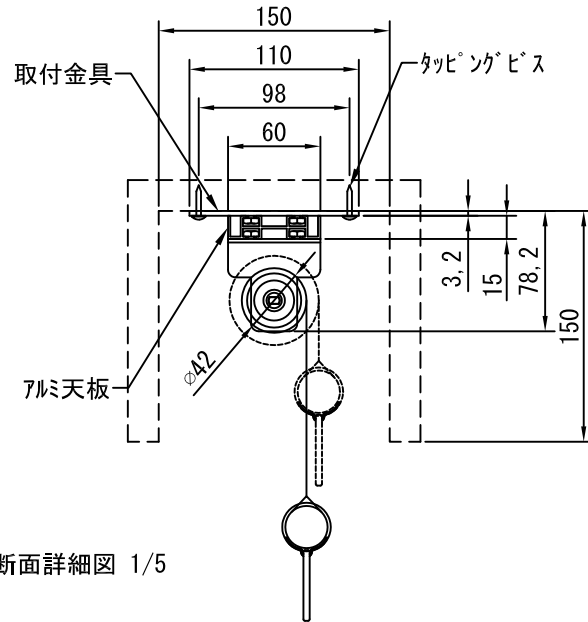

平面図 1/30

外観図 1/30

断面図 1/30

フック棒

断面詳細図 1/5

※製品の仕様及びデザインは改善等のために予告なく変更する場合があります。

生地	ホワイト(W)、スーパーベース(SB)、ブラックベース(BB) (防災品)	付属品	フック棒 取付金具、タッピングビス
天板	材質：アルミ製 塗装色：アルマイトB2クリアー	別途工事	スクリーンボックス
質量	6.5Kg	その他	スマートストップ、スピードコントローラ機構標準装備

株式会社
近畿エデュケーションセンター

尺度 A4 1/30 1/5

単位 mm

品名 80インチ手動スクリーン 天板タイプ (HD16:9フォーマット)

Rev. 2018/11/29

型番 ST-HD80

No.