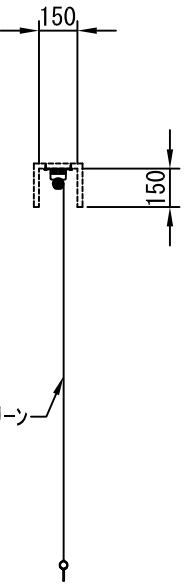

平面図 1/30

外観図 1/30

断面図 1/30

フック棒

断面詳細図 1/5

※製品の仕様及びデザインは改善等のために予告なく変更する場合があります。

生地	ホワイト(W)、スーパーベース(SB)、ブラックベース(BB) (防災品)	付属品	フック棒 取付金具、タッピングビス
天板	材質：アルミ製 塗装色：アルマイトB2クリアー	別途工事	スクリーンボックス
質量	6.5Kg	その他	スマートストップ、スピードコントローラ機構標準装備

株式会社
近畿エデュケーションセンター

尺度 A4 1/30 1/5

単位 mm

品名 80インチ手動スクリーン 天板タイプ (HD16:9フォーマット)

Rev. 2018/11/29

型番 ST-HD80

No.