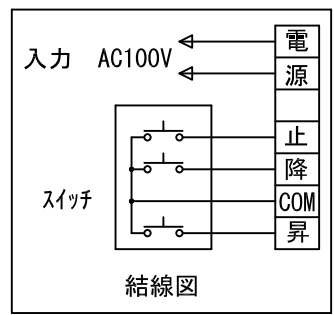

上部マスク寸法は内部  
リミットスイッチにて調整可能  
(0~400)

断面図 1/60

1連用フルカラー埋め込み型スイッチ

結線図

詳細図 1/6

※製品の仕様及びデザインは改善等のために予告なく変更する場合があります。

生地	ホワイト(W) (防災品)	付属品	1連フルカラー埋込型スイッチ 取付金具、タッピングビス
モーター	ローラ内蔵型 消費電流 1.60A 消費電力 160VA	別売品	ワイヤレスリモコン
天板	材質：アルミ製 塗装色：アルミ白B2クリアー	別途工事	電気配線配管工事(1次、2次側共) スイッチボックス、スクリーンボックス
電源	AC100V 50/60Hz		
制御	DC5V		
質量	49.7Kg		

尺度	A4 1/60 1/10	品名	250インチ電動スクリーン 天板タイプ (WXGA16:10フォーマット)		
単位	mm	Rev.	2018/11/29	型番	DT-WX250
				No.	