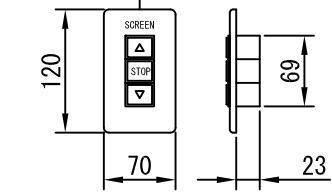

上部マスク寸法は内部  
リミットスイッチにて調整可能  
(0~400)

断面図 1/60

1連用フルカラー埋め込み型スイッチ

結線図

詳細図 1/6

※製品の仕様及びデザインは改善等のために予告なく変更する場合があります。

生地	ホワイト(W) (防災品)	付属品	1連フルカラー埋込型スイッチ 取付金具、タッピングビス
モーター	ローラ内蔵型 消費電流 1.60A 消費電力 160VA	別売品	ワイヤレスリモコン
天板	材質：アルミ製 塗装色：アルミ白B2クリアー	別途工事	電気配線配管工事(1次、2次側共) スイッチボックス、スクリーンボックス
電源	AC100V 50/60Hz		
制御	DC5V		
質量	49.7Kg		

尺度	A4 1/60 1/10	品名	250インチ電動スクリーン 天板タイプ (WXGA16:10フォーマット)		
単位	mm	Rev.	2018/11/29	型番	DT-WX250
				No.	