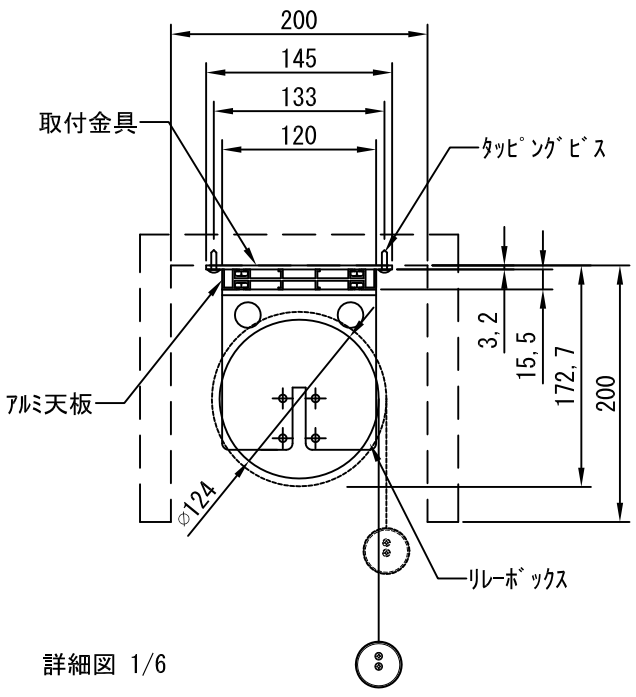

上部マスク寸法は内部  
リミットスイッチにて調整可能  
(0~400)

断面図 1/60

1連用フルカラー埋め込み型スイッチ

結線図

詳細図 1/6

※製品の仕様及びデザインは改善等のために予告なく変更する場合があります。

生地	ホワイト(W) (防災品)	付属品	1連フルカラー埋込型スイッチ 取付金具、タッピングビス
モーター	ローラ内蔵型 消費電流 1.60A 消費電力 160VA	別売品	ワイヤレスリモコン
天板	材質：アルミ製 塗装色：アルミ白B2クリアー	別途工事	電気配線配管工事(1次、2次側共) スイッチボックス、スクリーンボックス
電源	AC100V 50/60Hz		
制御	DC5V		
質量	49.7Kg		

尺度	A4 1/60 1/10	品名	250インチ電動スクリーン 天板タイプ (WXGA16:10フォーマット)		
単位	mm	Rev.	2018/11/29	型番	DT-WX250
				No.	