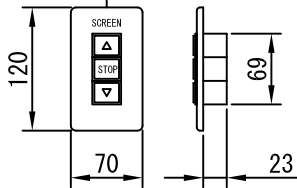

平面図 1/30

外観図 1/40

上部マスク寸法は内部
リミットスイッチにて調整可能
(0~400)
断面図 1/40

1連用フルカラー埋め込み型スイッチ

詳細図 1/5

※製品の仕様及びデザインは改善等のために予告なく変更する場合があります。

生地	ホワイト(W) (防炎品)	付属品	1連フルカラー埋込型スイッチ
モーター	ローラ-内蔵型 消費電流 1.60A 消費電力 160VA	取付金具、タッピングビス	
ケース	材質：アルミ製 塗装色：ホワイト	別売品	ワイヤレスリモコン
電源	AC100V 50/60Hz	別途工事	電気配線配管工事(1次、2次側共)
制御	DC5V		スイッチボックス、スクリーンボックス
質量	31.4Kg		