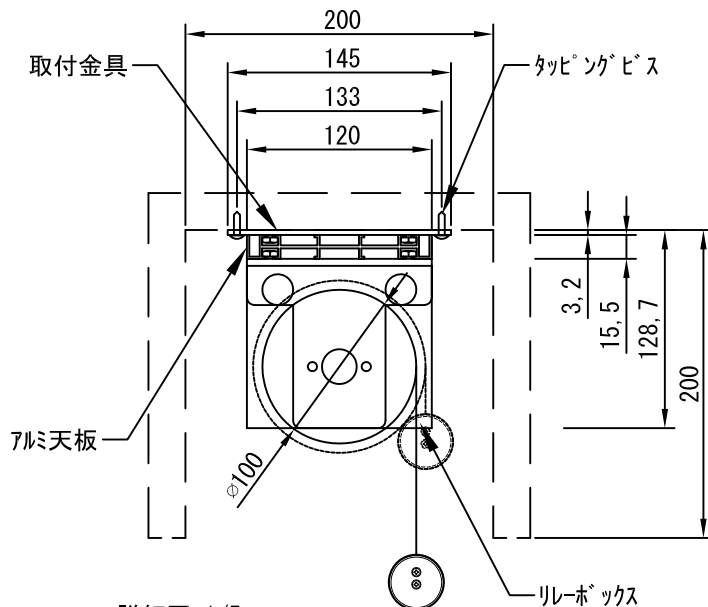

平面図 1/30

外観図 1/40

上部マスク寸法は内部
リミットスイッチにて調整可能
(0~400)
断面図 1/40

1連用フルカラー埋め込み型スイッチ

詳細図 1/5

※製品の仕様及びデザインは改善等のために予告なく変更する場合があります。

生地	ホワイト(W) (防炎品)	付属品	1連フルカラー埋込型スイッチ
モーター	ローラ-内蔵型 消費電流 1.60A 消費電力 160VA	取付金具、タッピングビス	
ケース	材質：アルミ製 塗装色：ホワイト	別売品	ワイヤレスリモコン
電源	AC100V 50/60Hz	別途工事	電気配線配管工事(1次、2次側共)
制御	DC5V		スイッチボックス、スクリーンボックス
質量	31.4Kg		