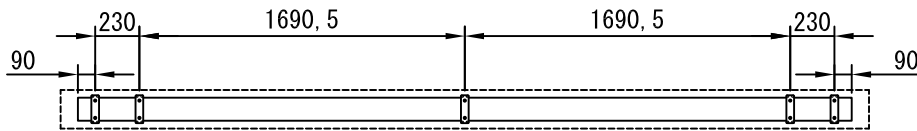

平面図 1/30

外観図 1/40

上部マスク寸法は内部
リミットスイッチにて調整可能
(0~400)
断面図 1/40

1連用フルカラー埋め込み型スイッチ

詳細図 1/5

※製品の仕様及びデザインは改善等のために予告なく変更する場合があります。

生地	ホワイト(W) (防炎品)	付属品	1連フルカラー埋込型スイッチ
モーター	ローラ-内蔵型 消費電流 1.60A 消費電力 160VA	取付金具、タッピングビス	
ケース	材質：アルミ製 塗装色：ホワイト	別売品	ワイヤレスリモコン
電源	AC100V 50/60Hz	別途工事	電気配線配管工事(1次、2次側共)
制御	DC5V		スイッチボックス、スクリーンボックス
質量	31.4Kg		