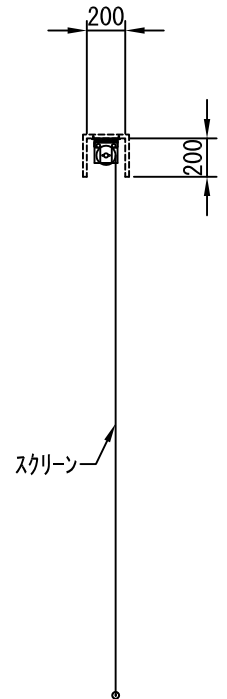

平面図 1/30

外観図 1/40

上部マスク寸法は内部
リミットスイッチにて調整可能
(0~400)
断面図 1/40

1連用フルカラー埋め込み型スイッチ

詳細図 1/5

※製品の仕様及びデザインは改善等のために予告なく変更する場合があります。

生地	ホワイト(W) (防炎品)	付属品	1連フルカラー埋込型スイッチ
モーター	ローラ-内蔵型 消費電流 1.60A 消費電力 160VA	取付金具、タッピングビス	
ケース	材質：アルミ製 塗装色：ホワイト	別売品	ワイヤレスリモコン
電源	AC100V 50/60Hz	別途工事	電気配線配管工事(1次、2次側共)
制御	DC5V		スイッチボックス、スクリーンボックス
質量	31.4Kg		