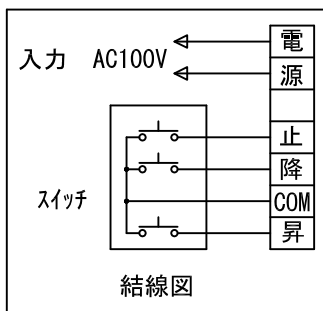

平面図 1/30

外観図 1/40

上部マスク寸法は内部
リミットスイッチにて調整可能
(0~400)
断面図 1/40

1連用フルカラー埋め込み型スイッチ

詳細図 1/5

※製品の仕様及びデザインは改善等のために予告なく変更する場合があります。

生地	ホワイト(W) (防炎品)	付属品	1連フルカラー埋込型スイッチ
モーター	ローラ-内蔵型 消費電流 1.60A 消費電力 160VA	取付金具、タッピングビス	
ケース	材質：アルミ製 塗装色：ホワイト	別売品	ワイヤレスリモコン
電源	AC100V 50/60Hz	別途工事	電気配線配管工事(1次、2次側共)
制御	DC5V		スイッチボックス、スクリーンボックス
質量	31.4Kg		