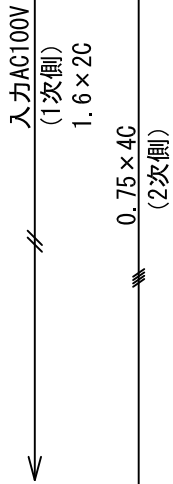

平面図 1/30

外観図 1/40

上部マスク寸法は内部
リミットスイッチにて調整可能
(0~400)
断面図 1/40

1連用フルカラー埋め込み型スイッチ

詳細図 1/5

※製品の仕様及びデザインは改善等のために予告なく変更する場合があります。

生地	ホワイト(W) (防炎品)	付属品	1連フルカラー埋込型スイッチ
モーター	ローラ-内蔵型 消費電流 1.60A 消費電力 160VA	取付金具、タッピングビス	
ケース	材質：アルミ製 塗装色：ホワイト	別売品	ワイヤレスリモコン
電源	AC100V 50/60Hz	別途工事	電気配線配管工事(1次、2次側共)
制御	DC5V		スイッチボックス、スクリーンボックス
質量	31.4Kg		