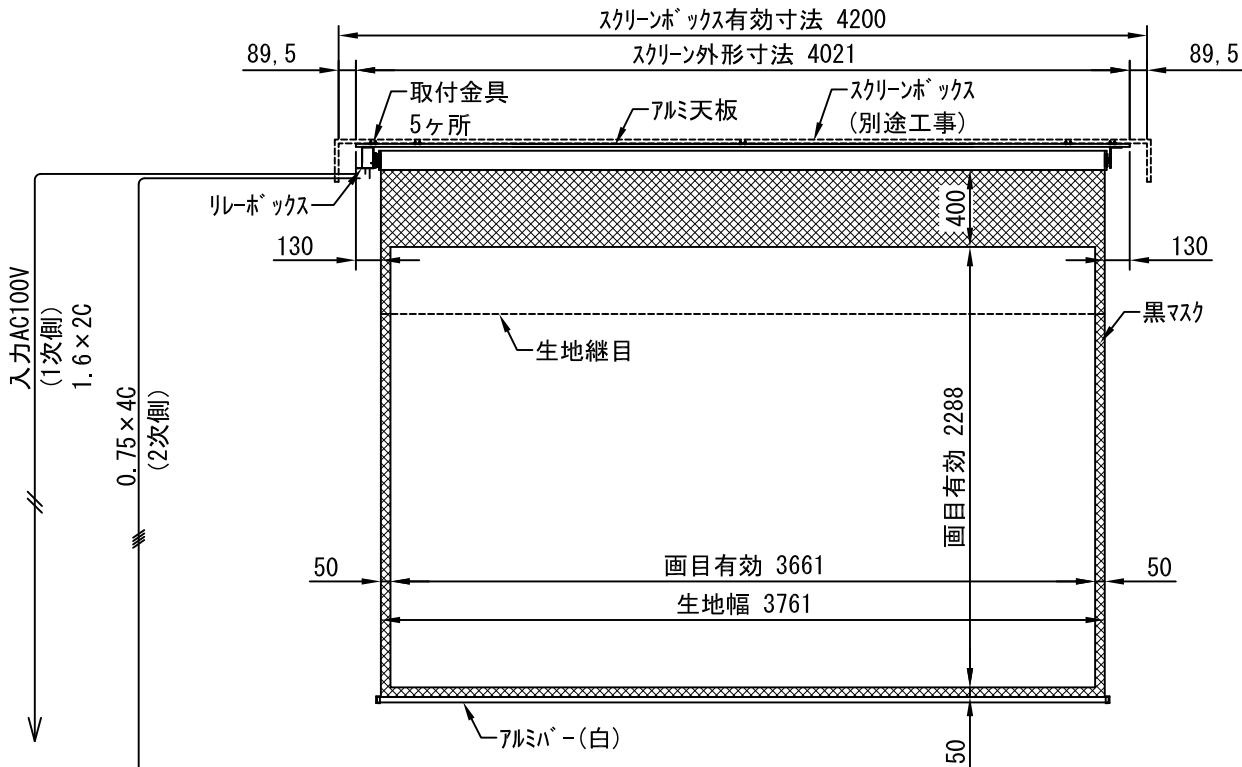

平面図 1/30

外観図 1/40

上部マスク寸法は内部
リミットスイッチにて調整可能
(0~400)
断面図 1/40

1連用フルカラー埋め込み型スイッチ

詳細図 1/5

※製品の仕様及びデザインは改善等のために予告なく変更する場合があります。

生地	ホワイト(W) (防炎品)	付属品	1連フルカラー埋込型スイッチ
モーター	ローラ-内蔵型 消費電流 1.60A 消費電力 160VA	取付金具、タッピングビス	
ケース	材質：アルミ製 塗装色：ホワイト	別売品	ワイヤレスリモコン
電源	AC100V 50/60Hz	別途工事	電気配線配管工事(1次、2次側共)
制御	DC5V		スイッチボックス、スクリーンボックス
質量	31.4Kg		