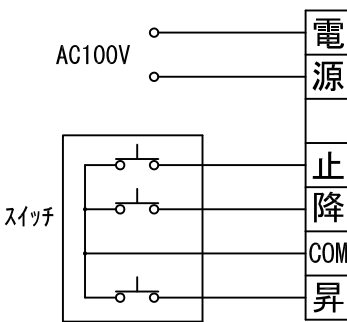

外観図 1/30

上部マスク寸法は内部
リミットスイッチにて調整可能
(0~400)

断面図 1/30

1連用カラー埋め込み型スイッチ

結線図

詳細図 1/6

※製品の仕様及びデザインは改善等のために予告なく変更する場合があります。

生地	ホワイト(W)、スーパービーズ(SB)、ブラックビーズ(BB)(防災品)	付属品	1連カラー埋め込み型スイッチ 取付金具、タッピングビス
モーター	ローラ内蔵型 消費電流 1.00A 消費電力 100VA	別売品	ワイヤリモコン
天板	材質：アルミ製 塗装色：アルマイトB2クリアー	別途工事	電気配線配管工事(1次、2次側共) スイッチボックス、スクリーンボックス
電源	AC100V 50/60Hz		
制御	DC5V		
質量	19.1Kg		