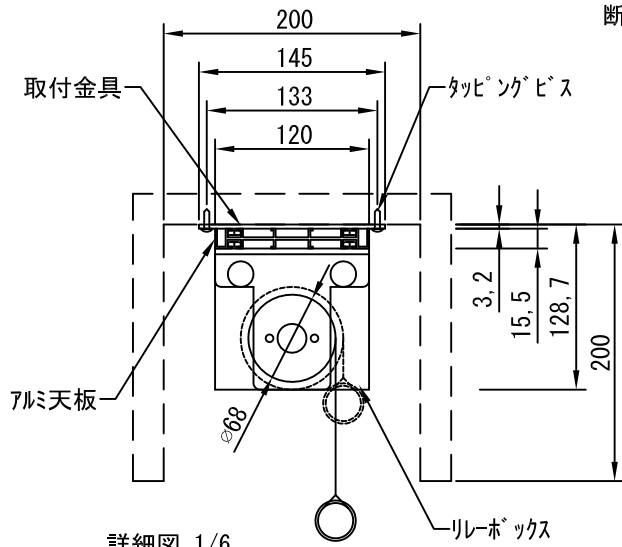

外観図 1/30

上部マスク寸法は内部
リミットスイッチにて調整可能
(0~400)

断面図 1/30

1連用カラー埋め込み型スイッチ

結線図

詳細図 1/6

※製品の仕様及びデザインは改善等のために予告なく変更する場合があります。

生地	ホワイト(W)、スーパービーズ(SB)、ブラックビーズ(BB)(防災品)	付属品	1連カラー埋め込み型スイッチ 取付金具、タッピングビス
モーター	ローラ内蔵型 消費電流 1.00A 消費電力 100VA	別売品	ワイヤリモコン
天板	材質：アルミ製 塗装色：アルマイトB2クリアー	別途工事	電気配線配管工事(1次、2次側共) スイッチボックス、スクリーンボックス
電源	AC100V 50/60Hz		
制御	DC5V		
質量	19.1Kg		