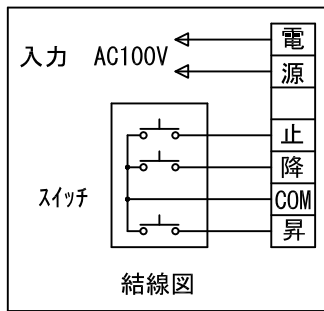

平面図 1/30

外観図 1/60

上部マスク寸法は内部
リミットスイッチにて調整可能
(0~400)
断面図 1/60

※製品の仕様及びデザインは改善等のために予告なく変更する場合があります。

生地	ホワイト(W) (防災品)	付属品	1連フルカラー埋込型スイッチ
モーター	ローラ内蔵型 消費電流 1.60A 消費電力 160VA	取付金具、タッピングビス	
天板	材質：アルミ製 塗装色：アルミ白B2クリアー	別売品	ワイヤレスリモコン
電源	AC100V 50/60Hz	別途工事	電気配線配管工事(1次、2次側共)
制御	DC5V		スイッチボックス、スクリーンボックス
質量	40.0Kg		