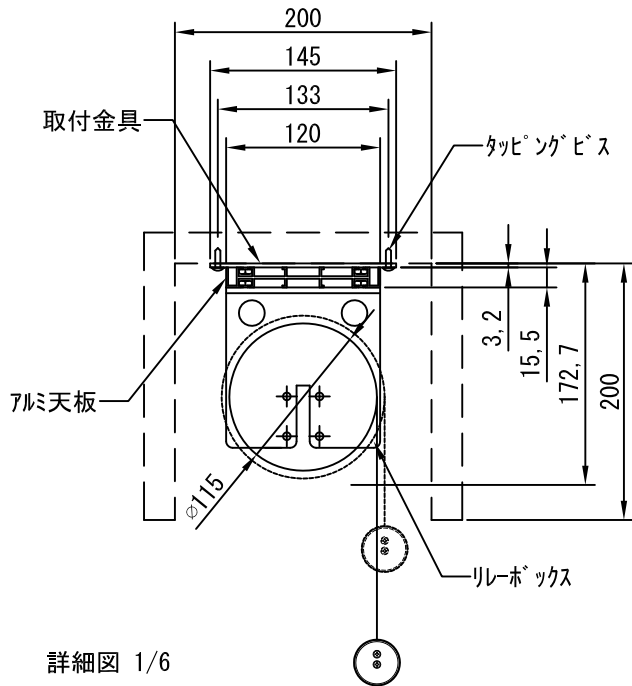

平面図 1/30

外観図 1/60

上部マスク寸法は内部
リミットスイッチにて調整可能
(0~400)
断面図 1/60

※製品の仕様及びデザインは改善等のために予告なく変更する場合があります。

生地	ホワイト(W) (防災品)	付属品	1連フルカラー埋込型スイッチ
モーター	ローラ内蔵型 消費電流 1.60A 消費電力 160VA	取付金具、タッピングビス	
天板	材質：アルミ製 塗装色：アルミ白B2クリアー	別売品	ワイヤレスリモコン
電源	AC100V 50/60Hz	別途工事	電気配線配管工事(1次、2次側共)
制御	DC5V		スイッチボックス、スクリーンボックス
質量	40.0Kg		