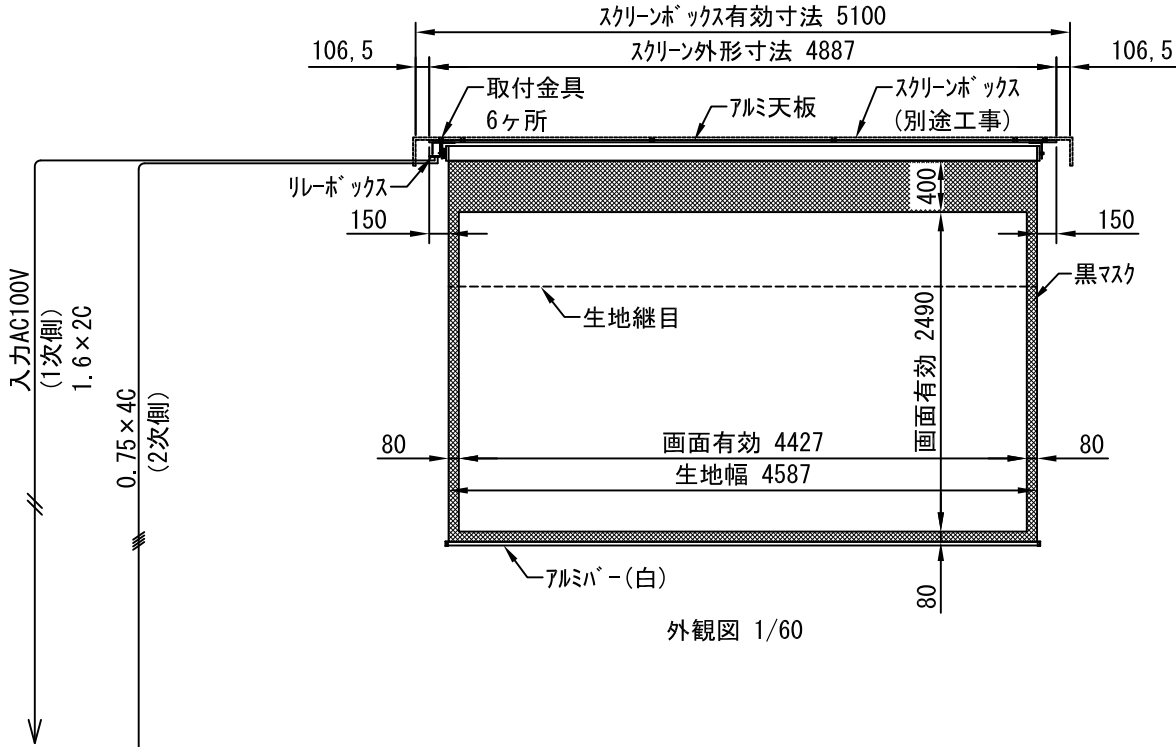

平面図 1/30

外観図 1/60

上部マスク寸法は内部
リミットスイッチにて調整可能
(0~400)
断面図 1/60

※製品の仕様及びデザインは改善等のために予告なく変更する場合があります。

生地	ホワイト(W) (防災品)	付属品	1連フルカラー埋込型スイッチ
モーター	ローラ内蔵型 消費電流 1.60A 消費電力 160VA	取付金具、タッピングビス	
天板	材質：アルミ製 塗装色：アルミ白B2クリアー	別売品	ワイヤレスリモコン
電源	AC100V 50/60Hz	別途工事	電気配線配管工事(1次、2次側共)
制御	DC5V		スイッチボックス、スクリーンボックス
質量	40.0Kg		