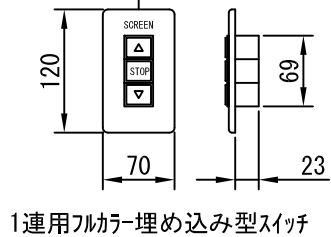

平面図 1/30

外観図 1/60

上部マスク寸法は内部
リミットスイッチにて調整可能
(0~400)
断面図 1/60

※製品の仕様及びデザインは改善等のために予告なく変更する場合があります。

生地	ホワイト(W) (防災品)	付属品	1連フルカラー埋込型スイッチ
モーター	ローラ内蔵型 消費電流 1.60A 消費電力 160VA	取付金具、タッピングビス	
天板	材質：アルミ製 塗装色：アルミ白B2クリアー	別売品	ワイヤレスリモコン
電源	AC100V 50/60Hz	別途工事	電気配線配管工事(1次、2次側共)
制御	DC5V		スイッチボックス、スクリーンボックス
質量	40.0Kg		