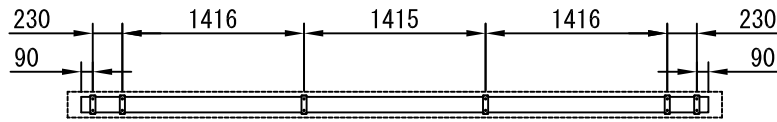

平面図 1/30

外観図 1/60

上部マスク寸法は内部
リミットスイッチにて調整可能
(0~400)
断面図 1/60

※製品の仕様及びデザインは改善等のために予告なく変更する場合があります。

生地	ホワイト(W) (防災品)	付属品	1連フルカラー埋込型スイッチ
モーター	ローラ内蔵型 消費電流 1.60A 消費電力 160VA	取付金具、タッピングビス	
天板	材質：アルミ製 塗装色：アルミ白B2クリアー	別売品	ワイヤレスリモコン
電源	AC100V 50/60Hz	別途工事	電気配線配管工事(1次、2次側共)
制御	DC5V		スイッチボックス、スクリーンボックス
質量	40.0Kg		