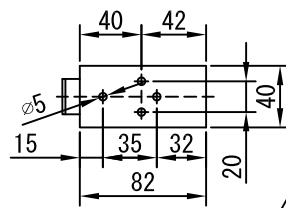

※取付ピッチは推奨です。  
任意の位置に設定可能

※製品の仕様及びデザインは改善等のために予告なく変更する場合があります。

生地	ホワイト(W)、スーパーベース(SB)、ブラックベース(BB)(防災品)	付属品	1連フィルター埋め込み型スイッチ 取付金具、タッピングビス
モーター	ローラ内蔵型 消費電流 1.00A 消費電力 100VA	別売品	ワイヤレスリモコン
ケース	材質：アルミ製 塗装色：ホワイト	別途工事	電気配線配管工事(1次、2次側共) スイッチボックス、スクリーンボックス
電源	AC100V 50/60Hz		
制御	DC5V		
質量	20.1Kg		