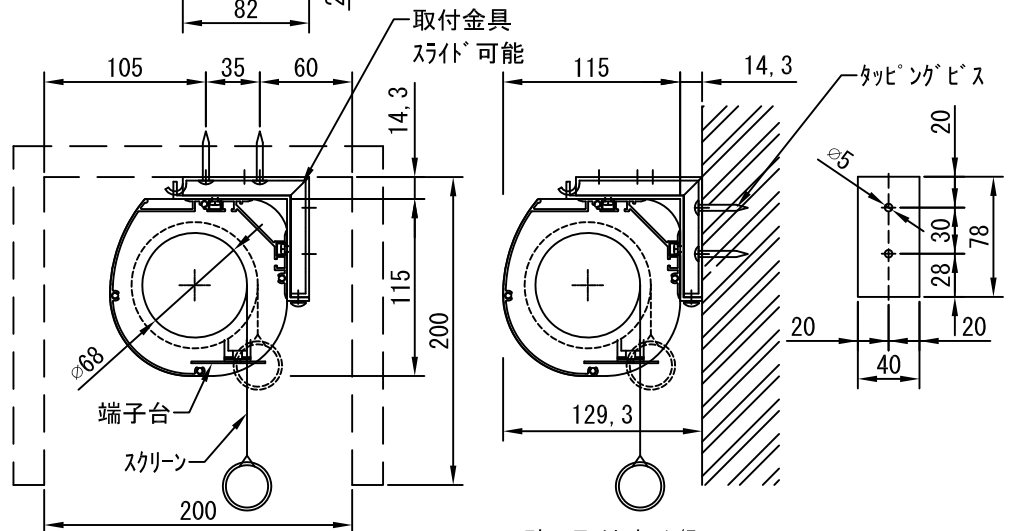

※取付ピッチは推奨です。  
任意の位置に設定可能

※製品の仕様及びデザインは改善等のために予告なく変更する場合があります。

生地	ホワイト(W)、スーパーベース(SB)、ブラックベース(BB)(防災品)	付属品	1連フィルター埋め込み型スイッチ 取付金具、タッピングビス
モーター	ローラ内蔵型 消費電流 1.00A 消費電力 100VA	別売品	ワイヤレスリモコン
ケース	材質：アルミ製 塗装色：ホワイト	別途工事	電気配線配管工事(1次、2次側共) スイッチボックス、スクリーンボックス
電源	AC100V 50/60Hz		
制御	DC5V		
質量	20.1Kg		