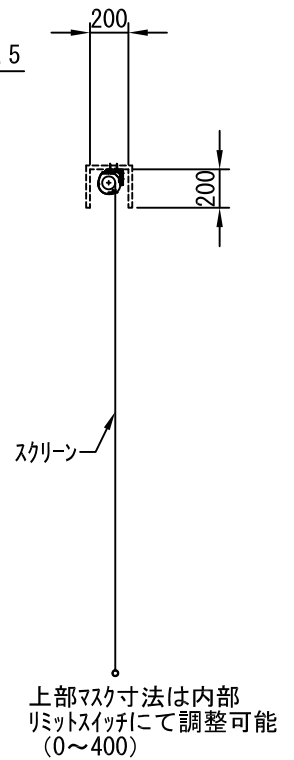

※取付ピッチは推奨です。  
任意の位置に設定可能

※製品の仕様及びデザインは改善等のために予告なく変更する場合があります。

生地	ホワイト(W)、スーパーベース(SB)、ブラックベース(BB)(防災品)	付属品	1連フィルター埋め込み型スイッチ 取付金具、タッピングビス
モーター	ローラ内蔵型 消費電流 1.00A 消費電力 100VA	別売品	ワイヤレスリモコン
ケース	材質：アルミ製 塗装色：ホワイト	別途工事	電気配線配管工事(1次、2次側共) スイッチボックス、スクリーンボックス
電源	AC100V 50/60Hz		
制御	DC5V		
質量	20.1Kg		