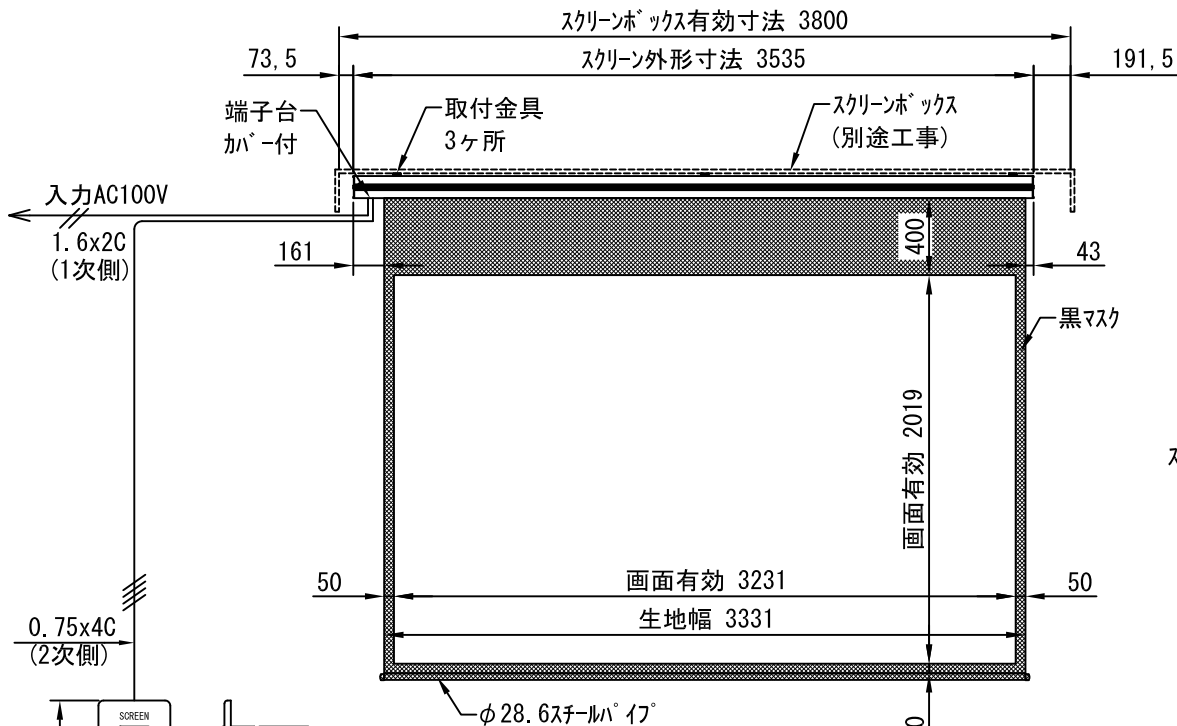

※取付ピッチは推奨です。  
任意の位置に設定可能

※製品の仕様及びデザインは改善等のために予告なく変更する場合があります。

生地	ホワイト(W)、スーパーベース(SB)、ブラックベース(BB)(防災品)	付属品	1連フィルター埋め込み型スイッチ 取付金具、タッピングビス
モーター	ローラ内蔵型 消費電流 1.00A 消費電力 100VA	別売品	ワイヤレスリモコン
ケース	材質：アルミ製 塗装色：ホワイト	別途工事	電気配線配管工事(1次、2次側共) スイッチボックス、スクリーンボックス
電源	AC100V 50/60Hz		
制御	DC5V		
質量	20.1Kg		