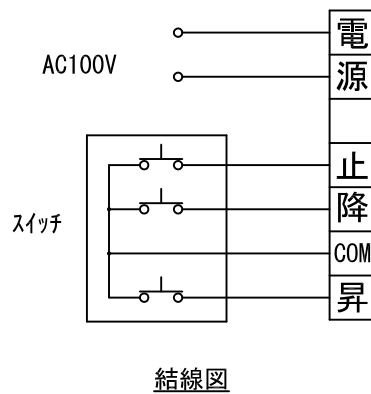

※取付ピッチは推奨です。  
任意の位置に設定可能

※製品の仕様及びデザインは改善等のために予告なく変更する場合があります。

生地	ホワイト(W)、スーパーベース(SB)、ブラックベース(BB)(防災品)	付属品	1連フィルター埋め込み型スイッチ 取付金具、タッピングビス
モーター	ローラ内蔵型 消費電流 1.00A 消費電力 100VA	別売品	ワイヤレスリモコン
ケース	材質：アルミ製 塗装色：ホワイト	別途工事	電気配線配管工事(1次、2次側共) スイッチボックス、スクリーンボックス
電源	AC100V 50/60Hz		
制御	DC5V		
質量	20.1Kg		