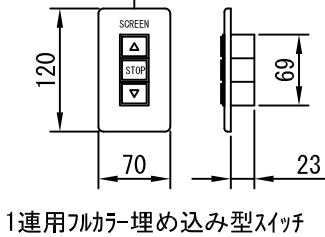

※取付ピッチは推奨です。  
任意の位置に設定可能

※製品の仕様及びデザインは改善等のために予告なく変更する場合があります。

生地	ホワイト(W)、スーパーベース(SB)、ブラックベース(BB)(防災品)	付属品	1連フィルター埋め込み型スイッチ 取付金具、タッピングビス
モーター	ローラ内蔵型 消費電流 1.00A 消費電力 100VA	別売品	ワイヤレスリモコン
ケース	材質：アルミ製 塗装色：ホワイト	別途工事	電気配線配管工事(1次、2次側共) スイッチボックス、スクリーンボックス
電源	AC100V 50/60Hz		
制御	DC5V		
質量	20.1Kg		