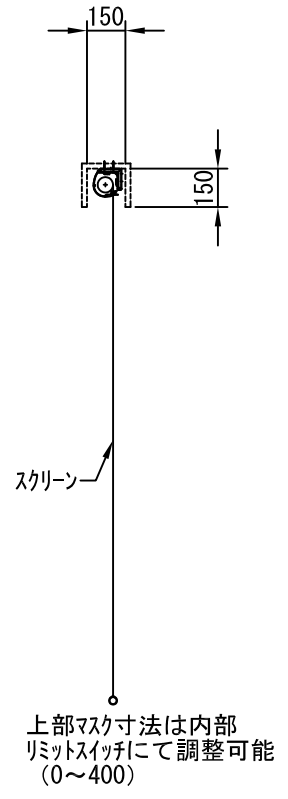

平面図 1/30

※取付ピッチは推奨です。任意の位置に設定可能

スクリーンボックス有効寸法 3200  
スクリーン外形寸法 2949

外観図 1/30

断面図 1/30

1連用フィルター埋め込み型スイッチ

ボックス取付時 1/5

壁面取付時 1/5

結線図

※製品の仕様及びデザインは改善等のために予告なく変更する場合があります。

生地	ホワイト(W)、スーパーベース(SB)、ブラックベース(BB)(防災品)	付属品	1連フィルター埋め込み型スイッチ 取付金具、タップシグナル
モーター	ローラ内蔵型 消費電流 1.00A 消費電力 100VA	別売品	ワイヤレスリモコン
ケース	材質：アルミ製 塗装色：ホワイト	別途工事	電気配線配管工事(1次、2次側共) スイッチボックス、スクリーンボックス
電源	AC100V 50/60Hz		
制御	DC5V		
質量	13.8Kg		