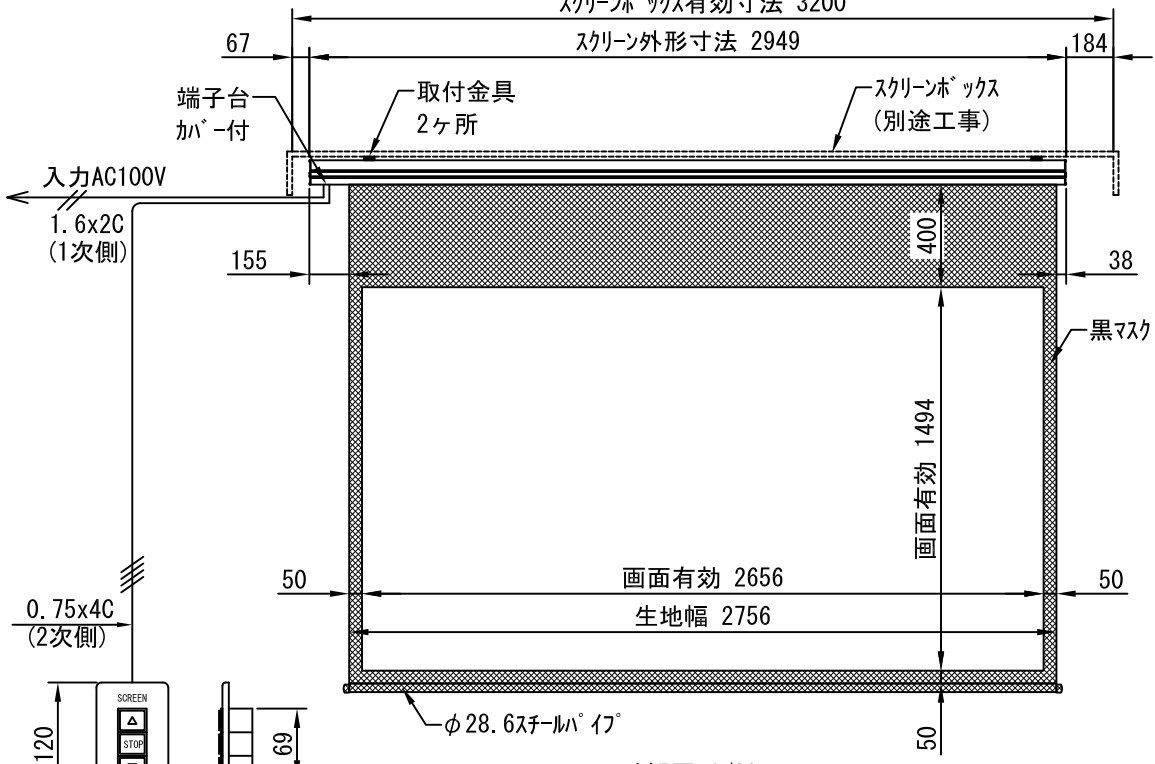

平面図 1/30

※取付ピッチは推奨です。任意の位置に設定可能

スクリーンボックス有効寸法 3200  
スクリーン外形寸法 2949

外観図 1/30

断面図 1/30

1連用フィルター埋め込み型スイッチ

ボックス取付時 1/5

壁面取付時 1/5

結線図

※製品の仕様及びデザインは改善等のために予告なく変更する場合があります。

生地	ホワイト(W)、スーパーベース(SB)、ブラックベース(BB)(防災品)	付属品	1連フィルター埋め込み型スイッチ 取付金具、タップシグナル
モーター	ローラ内蔵型 消費電流 1.00A 消費電力 100VA	別売品	ワイヤレスリモコン
ケース	材質：アルミ製 塗装色：ホワイト	別途工事	電気配線配管工事(1次、2次側共) スイッチボックス、スクリーンボックス
電源	AC100V 50/60Hz		
制御	DC5V		
質量	13.8Kg		