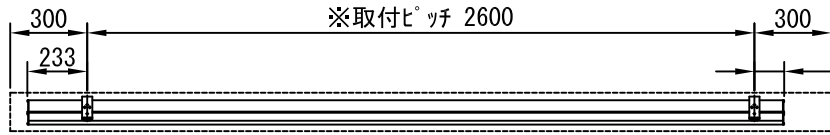

平面図 1/30

※取付ピッチは推奨です。任意の位置に設定可能

スクリーンボックス有効寸法 3200  
スクリーン外形寸法 2949

外観図 1/30

断面図 1/30

1連用フィルター埋め込み型スイッチ

ボックス取付時 1/5

壁面取付時 1/5

結線図

※製品の仕様及びデザインは改善等のために予告なく変更する場合があります。

生地	ホワイト(W)、スーパーベース(SB)、ブラックベース(BB)(防災品)	付属品	1連フィルター埋め込み型スイッチ 取付金具、タップシグナル
モーター	ローラ内蔵型 消費電流 1.00A 消費電力 100VA	別売品	ワイヤレスリモコン
ケース	材質：アルミ製 塗装色：ホワイト	別途工事	電気配線配管工事(1次、2次側共) スイッチボックス、スクリーンボックス
電源	AC100V 50/60Hz		
制御	DC5V		
質量	13.8Kg		