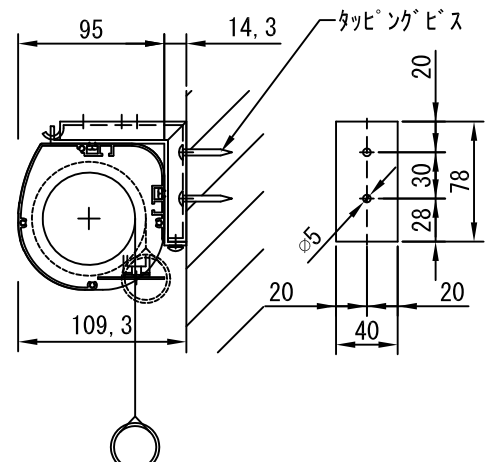

平面図 1/30

※取付ピッチは推奨です。任意の位置に設定可能

スクリーンボックス有効寸法 3200  
スクリーン外形寸法 2949

外観図 1/30

断面図 1/30

1連用フィルター埋め込み型スイッチ

ボックス取付時 1/5

壁面取付時 1/5

結線図

※製品の仕様及びデザインは改善等のために予告なく変更する場合があります。

生地	ホワイト(W)、スーパーベース(SB)、ブラックベース(BB)(防災品)	付属品	1連フィルター埋め込み型スイッチ 取付金具、タップシグナル
モーター	ローラ内蔵型 消費電流 1.00A 消費電力 100VA	別売品	ワイヤレスリモコン
ケース	材質：アルミ製 塗装色：ホワイト	別途工事	電気配線配管工事(1次、2次側共) スイッチボックス、スクリーンボックス
電源	AC100V 50/60Hz		
制御	DC5V		
質量	13.8Kg		