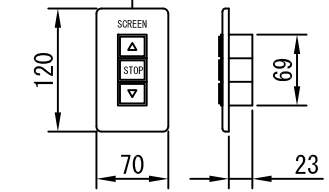

平面図 1/30

※取付ピッチは推奨です。任意の位置に設定可能

スクリーンボックス有効寸法 3200  
スクリーン外形寸法 2949

外観図 1/30

断面図 1/30

1連用フィルター埋め込み型スイッチ

ボックス取付時 1/5

壁面取付時 1/5

結線図

※製品の仕様及びデザインは改善等のために予告なく変更する場合があります。

生地	ホワイト(W)、スーパーベース(SB)、ブラックベース(BB)(防災品)	付属品	1連フィルター埋め込み型スイッチ 取付金具、タップシグナル
モーター	ローラ内蔵型 消費電流 1.00A 消費電力 100VA	別売品	ワイヤレスリモコン
ケース	材質：アルミ製 塗装色：ホワイト	別途工事	電気配線配管工事(1次、2次側共) スイッチボックス、スクリーンボックス
電源	AC100V 50/60Hz		
制御	DC5V		
質量	13.8Kg		