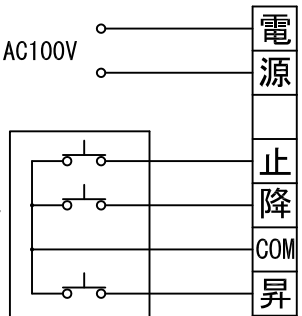

平面図 1/30

※取付ピッチは推奨です。任意の位置に設定可能

スクリーンボックス有効寸法 3200  
スクリーン外形寸法 2949

外観図 1/30

断面図 1/30

1連用フィルター埋め込み型スイッチ

ボックス取付時 1/5

壁面取付時 1/5

結線図

※製品の仕様及びデザインは改善等のために予告なく変更する場合があります。

生地	ホワイト(W)、スーパーベース(SB)、ブラックベース(BB)(防災品)	付属品	1連フィルター埋め込み型スイッチ 取付金具、タップシグナル
モーター	ローラ内蔵型 消費電流 1.00A 消費電力 100VA	別売品	ワイヤレスリモコン
ケース	材質：アルミ製 塗装色：ホワイト	別途工事	電気配線配管工事(1次、2次側共) スイッチボックス、スクリーンボックス
電源	AC100V 50/60Hz		
制御	DC5V		
質量	13.8Kg		