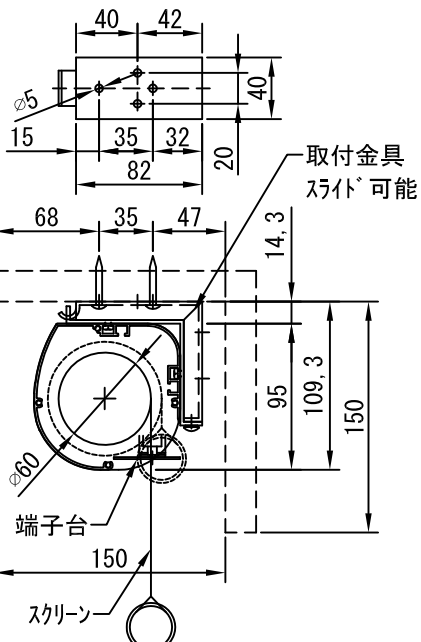

平面図 1/30

※取付ピッチは推奨です。任意の位置に設定可能

スクリーンボックス有効寸法 3200  
スクリーン外形寸法 2949

外観図 1/30

断面図 1/30

1連用フィルター埋め込み型スイッチ

ボックス取付時 1/5

壁面取付時 1/5

結線図

※製品の仕様及びデザインは改善等のために予告なく変更する場合があります。

生地	ホワイト(W)、スーパーベース(SB)、ブラックベース(BB)(防災品)	付属品	1連フィルター埋め込み型スイッチ 取付金具、タップシグナル
モーター	ローラ内蔵型 消費電流 1.00A 消費電力 100VA	別売品	ワイヤレスリモコン
ケース	材質：アルミ製 塗装色：ホワイト	別途工事	電気配線配管工事(1次、2次側共) スイッチボックス、スクリーンボックス
電源	AC100V 50/60Hz		
制御	DC5V		
質量	13.8Kg		