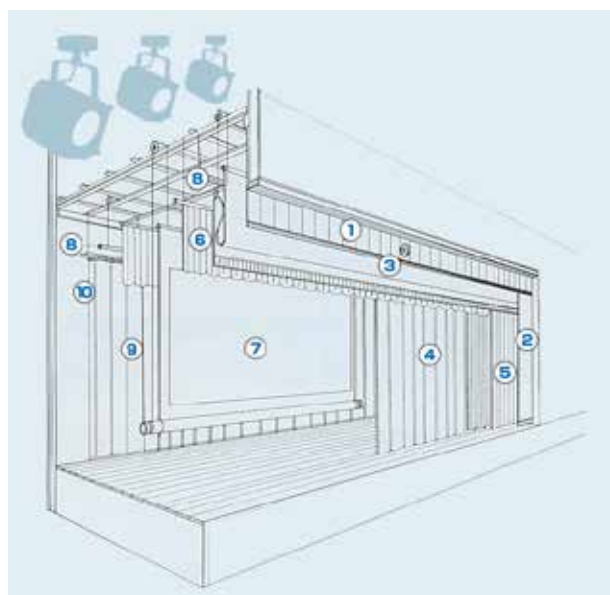

舞台装置関連

お問い合わせ時はW寸法(mm)×H寸法(mm)をお知らせください。

舞台装置 関連もお任せください！

コンサートや上映会・演劇などが催される
学校の体育館や講堂・公共施設の文化館などの舞台では様々な装置が活躍しています。

舞台幕の配置

番号	名称	番号	名称
1	一文字幕	6	かすみ幕
2	袖幕	7	スクリーン
3	どん帳	8	バトン
4	中引幕	9	バック幕
5	中袖幕	10	水平幕

- 一文字幕(水引幕、見切り幕) BTM-IMM**
舞台の前面に吊下げる横長で丈の短い幕のこと。
学校などでは、幕の中央部分に校章の刺繍を入れることがあります。
- 袖幕(源氏幕、脇幕) BTM-SDM**
一文字幕の後ろに吊下げる幕のことで、
舞台の左右(下手、上手)に取り付けます。
寄贈者の刺繍文字を入れることもあります。
- どん帳 BTM-DCM**
舞台と客を仕切る、舞台の顔ともいえる幕のことで、
通常は、一文字幕、袖幕のすぐ後ろに設置します。
舞台のサイズや用途により飛ばし上げ方式、たたみ上げ方式
(3段たたみ上げ、5段たたみ上げ)、ドラム巻取り方式、
絞り上げ方式、両開き方式等があります。
- 中引幕 BTM-NBM**
舞台中ほどにかかると、場面転換等使用する幕のことで、
左右に引割り方式で設置する場合が多く、中割幕とも
呼ばれます。
- 中袖幕(サイド幕) BTM-NSM**
観客席から舞台の両サイドの奥が見えない様にする
幕のことで、
- かすみ幕(水引幕) BTM-KSM**
舞台上部より吊下げる幕のことで、観客席から舞台の
照明装置やバトン類を見えない様にする使用目的が
あります。一文字幕同様、横長で丈の短い幕です。
- スクリーン** 製品ページ(P17~)をご覧ください
映写機、ビデオプロジェクターにて映像を写すもの。
固定式、昇降式(上巻き、下巻き)、掛け図式等があります。
- バトン(国旗バトン、看板吊バトン) 製品ページ(P59・60)をご覧ください**
催し物の時に、様々なものを吊下げるために使用する
パイプのことで、舞台上部より昇降させるものです。
- バック幕 BTM-BKM**
舞台後方にかかる幕のことで、中引幕同様に引割り方式に
設置する場合があります。
- 水平幕 BTM-HRM**
舞台の最後部にある幕のことで、照明をあて色彩を
出したりします。幕にシワが出ない様に幕の下部にパイプを
入れ設置する場合があります。

これらの舞台装置も取り扱っていますのでお気軽にご相談ください。

お問い合わせ時はW寸法(mm)×H寸法(mm)と表と裏の色をお知らせください

KA 防災エコスタンダード暗幕

遮光する基本性能を迫及したスタンダード暗幕カーテン

商品の特徴

- 室内を暗くするための遮光式カーテンです。

グリーン購入法	○
光触媒	×
組成	ポリエステル 100%、再生系約 37%使用
生地カラー	レッド/ブラック、シルバー/ブラック ブラック/ブラック、グリーン/ブラック
遮光	1級
防災加工	非ハロゲン系防災加工品

● 注文時の型番 ●

KA-W 寸法 (mm) × H 寸法 (mm) - 色

色の種類

- ・ R/B: 裏レッド表ブラック
- ・ G/B: 裏グリーン表ブラック
- ・ B/B: 裏ブラック表ブラック
- ・ S/B: 裏シルバー表ブラック

KAH 光触媒防災エコニュー暗幕

光触媒により防汚、消臭効果のあるカラフルな暗幕カーテン

商品の特徴

- 室内を暗くするための遮光カーテンです。
- 太陽光と反応する光触媒により防汚効果と消臭効果の働きがあります。