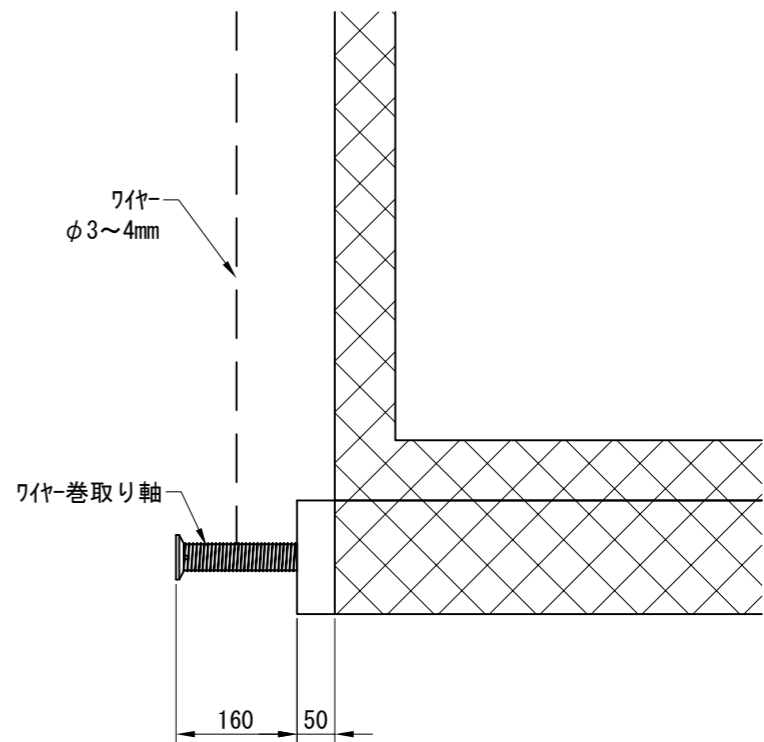

外観図 1/40

詳細図 1/10

ウインチ

製品の仕様及びデザインは改善等のために予告なく変更する場合があります。

生地	ホワイト W(防災品) ※1 継目・・・スクリーンの種類により異なります。	質量	ウインチ+架台:***kg 巻取りローラー+スクリーン:***kg
黒マスク	M1~M4寸法は打合せにて決定	オプション	巻取り防止カバー
巻取りローラー	材質:アルミ サイズ:φ100~195 スクリーンサイズにより変わります。	別途工事	滑車架台、ブドウ棚
ウインチ	スクリーンサイズにより引張力を選定	備考	