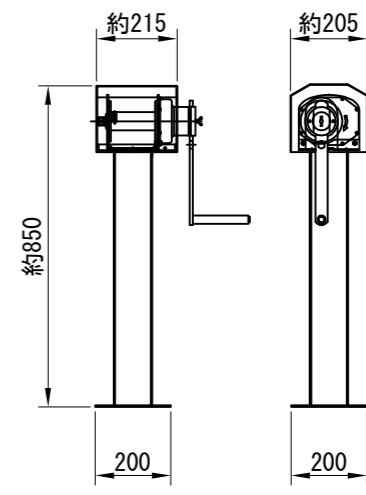

外観図 1/40

詳細図 1/10

ウインチ

製品の仕様及びデザインは改善等のために予告なく変更する場合があります。

生地	ホワイト W(防災品) ※1 継目・・・スクリーンの種類により異なります。	質量	ウインチ+架台:***kg 巻取りローラー+スクリーン:***kg
黒マスク	M1~M4寸法は打合せにて決定	オプション	巻取り防止カバー
巻取りローラー	材質:アルミ サイズ:φ100~195 スクリーンサイズにより変わります。	別途工事	滑車架台、ブドウ棚
ウインチ	スクリーンサイズにより引張力を選定	備考	