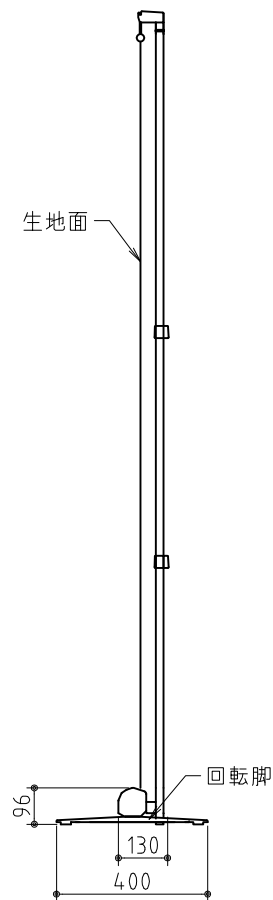

使用時

収納時

*製品の仕様及びデザインは改善等のため予告なく変更する場合があります。

生地	クリアブラック	質量	6.5 kg	
ケース	材質：アルミ型材 色：シルバー	備考	ロック付シングルポール	
寸法	画面有効：1723(幅)×1110(高さ)16：10			
	使用時：1783(幅)×2150(高さ)×400(奥行) *最大			
	収納時：1783(幅)×96(高さ)×130(奥行)			
	尺度	1/20	品名 80型(16:10) クリアブラックモバイルスクリーン	
	単位	mm	Rev. 2023/4/6	型番 MO-WX80CB No.