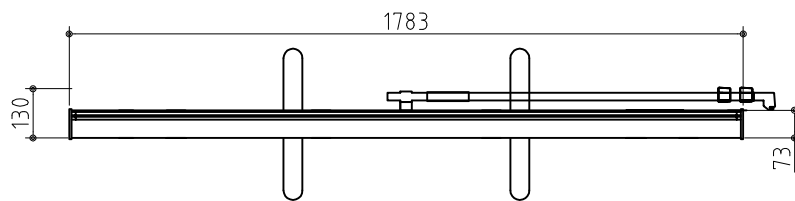

使用時

収納時

*製品の仕様及びデザインは改善等のため予告なく変更する場合があります。

生地	クリアブラック	質量	6.5 kg	
ケース	材質：アルミ型材 色：シルバー	備考	ロック付シングルポール	
寸法	画面有効：1723(幅)×1110(高さ)16：10			
	使用時：1783(幅)×2150(高さ)×400(奥行) *最大			
	収納時：1783(幅)×96(高さ)×130(奥行)			
	尺度	1/20	品名 80型(16:10) クリアブラックモバイルスクリーン	
	単位	mm	Rev. 2023/4/6	型番 MO-WX80CB No.