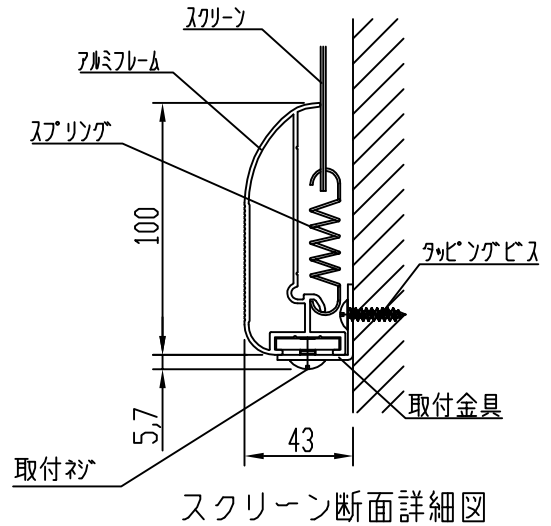

外観図 1/40

※製品の仕様及びデザインは改善等のために予告なく変更する場合があります。

生地	ホワイト W (防災品)	フレーム	材質：アルミ製 塗装色：艶消し黒
質量	9.8Kg		
	尺度 A4 1/40 1/5	品名	100インチアルミフレームスクリーン(16:9フォーマット)
	単位 mm	Rev.	型番 HAAF-HD100 No.