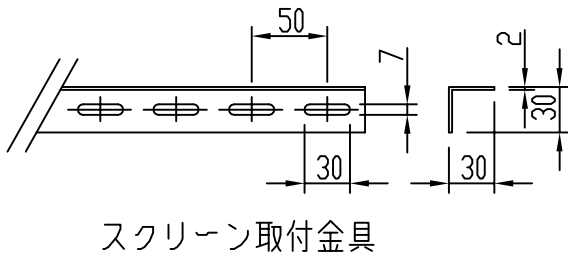

外観図 1/40

※製品の仕様及びデザインは改善等のために予告なく変更する場合があります。

生地	ホワイト W (防災品)	フレーム	材質：アルミ製 塗装色：艶消し黒
質量	9.8Kg		
	尺度 A4 1/40 1/5	品名	100インチアルミフレームスクリーン(16:9フォーマット)
	単位 mm	Rev.	型番 HAAF-HD100 No.