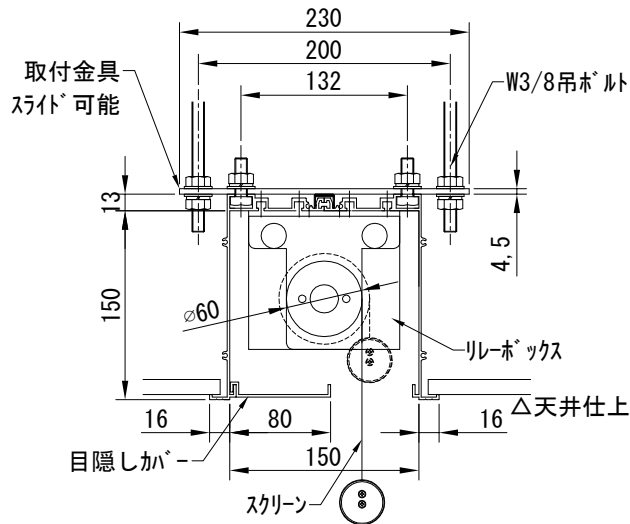

平面図 1/30

※取付ピッチは推奨です。
任意の位置に設定可能

外観図 1/30

上部マスク寸法は内部
リミットスイッチにて調整可能
(0~400)

断面図 1/30

1連用フルカラー埋め込み型スイッチ

結線図

詳細図 1/6

※製品の仕様及びデザインは改善等のために予告なく変更する場合があります。

生地	ホワイト(W) (防災品)	付属品	1連フルカラー埋め込み型スイッチ、取付金具
モーター	ローラー内蔵型 消費電流 1A 消費電力 100VA		W3/8吊ボルト L=1000×6、W3/8ナットセット、六角ボルトセット
スクリーンボックス	材質：アルミ製 塗装色：アルマイトB2クリアー(シルバー) アルマイトC500(ホワイト)	別売品	ワイヤレスリモコン
電源	AC100V 50/60Hz	別途工事	電気配線配管工事(1次、2次側共) スイッチボックス
制御	DC5V		
質量	23.4Kg		

尺度 A4 1/30 1/6

品名 80インチ電動ボックスステータイフスクリーン(HD16:9フォーマット)

単位 mm

Rev. 2024/01/25

型番 DX-HD80W

No.

株式会社
近畿エデュケーションセンター