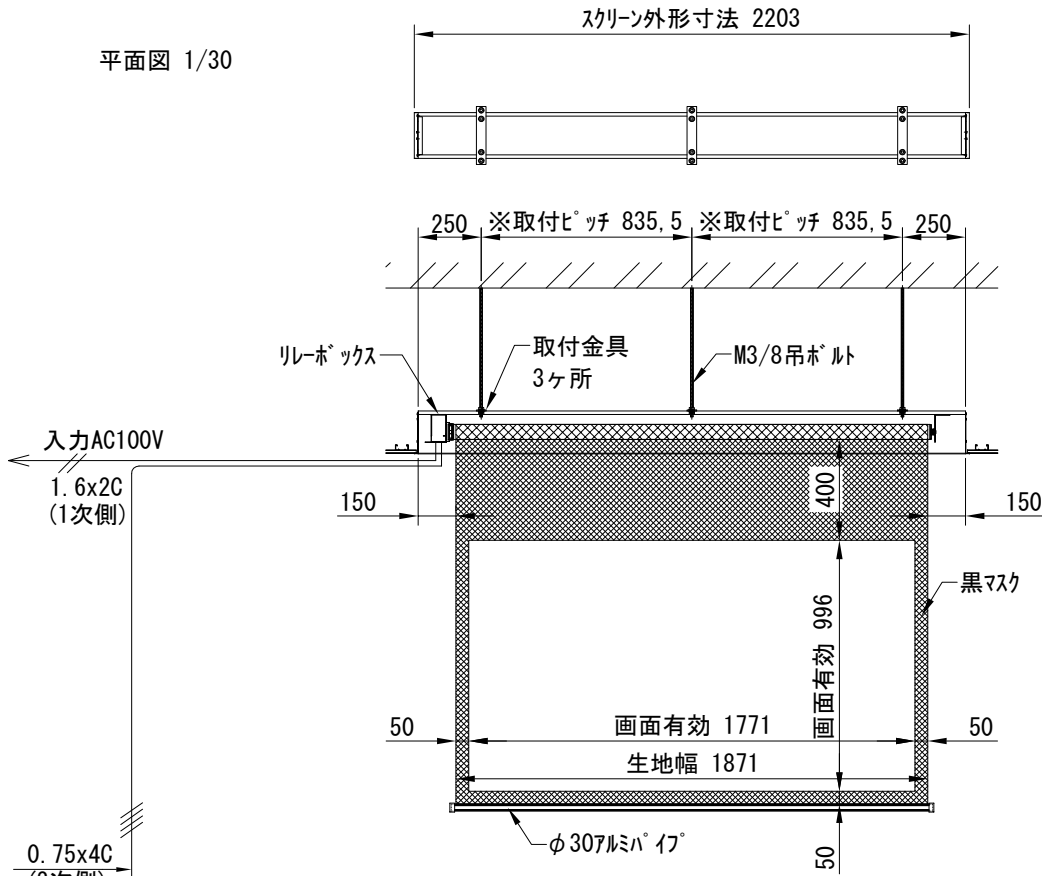

平面図 1/30

※取付ピッチは推奨です。
任意の位置に設定可能

外観図 1/30

上部マスク寸法は内部
リミットスイッチにて調整可能
(0~400)

断面図 1/30

1連用フルカラー埋め込み型スイッチ

結線図

詳細図 1/6

※製品の仕様及びデザインは改善等のために予告なく変更する場合があります。

生地	ホワイト(W) (防災品)	付属品	1連フルカラー埋め込み型スイッチ、取付金具
モーター	ローラー内蔵型 消費電流 1A 消費電力 100VA		W3/8吊ボルト L=1000×6、W3/8ナットセット、六角ボルトセット
スクリーンボックス	材質：アルミ製 塗装色：アルマイトB2クリアー(シルバー) アルマイトC500(ホワイト)	別売品	ワイヤレスリモコン
電源	AC100V 50/60Hz	別途工事	電気配線配管工事(1次、2次側共) スイッチボックス
制御	DC5V		
質量	23.4Kg		

尺度 A4 1/30 1/6

品名 80インチ電動ボックスステータイフスクリーン(HD16:9フォーマット)

単位 mm

Rev. 2024/01/25

型番 DX-HD80W

No.

株式会社
近畿エデュケーションセンター