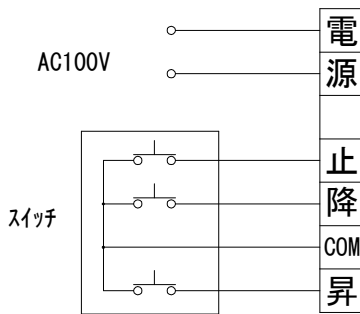

平面図 1/30

※取付ピッチは推奨です。
任意の位置に設定可能

外観図 1/30

上部マスク寸法は内部
リミットスイッチにて調整可能
(0~400)

断面図 1/30

1連用フルカラー埋め込み型スイッチ

結線図

詳細図 1/6

※製品の仕様及びデザインは改善等のために予告なく変更する場合があります。

生地	ホワイト(W) (防災品)	付属品	1連フルカラー埋め込み型スイッチ、取付金具
モーター	ローラー内蔵型 消費電流 1A 消費電力 100VA		W3/8吊ボルト L=1000×6、W3/8ナットセット、六角ボルトセット
スクリーンボックス	材質：アルミ製 塗装色：アルマイトB2クリアー(シルバー) アルマイトC500(ホワイト)	別売品	ワイヤレスリモコン
電源	AC100V 50/60Hz	別途工事	電気配線配管工事(1次、2次側共) スイッチボックス
制御	DC5V		
質量	23.4Kg		

尺度 A4 1/30 1/6

品名 80インチ電動ボックスステータイフスクリーン(HD16:9フォーマット)

単位 mm

Rev. 2024/01/25

型番 DX-HD80W

No.

株式会社
近畿エデュケーションセンター