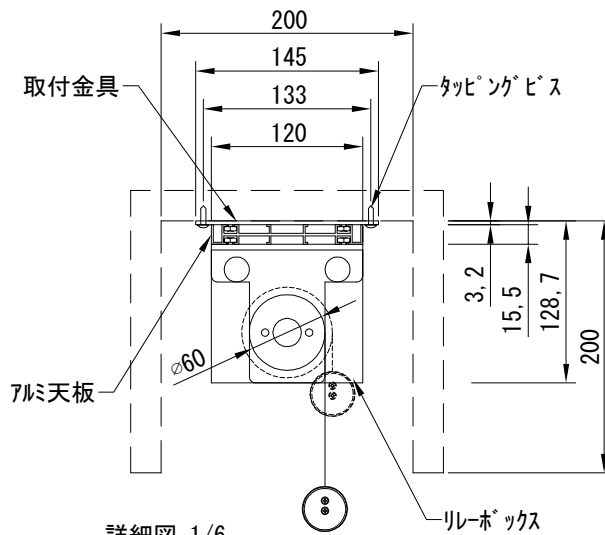

1連用フルカラー埋め込み型スイッチ

結線図

詳細図 1/6

※製品の仕様及びデザインは改善等のために予告なく変更する場合があります。

生地	ホワイト(W) (防炎品)	付属品	1連フルカラー埋め込み型スイッチ 取付金具、タッピングビス
モーター	ローラー内蔵型 消費電流 1A 消費電力 100VA	別売品	ワイヤレスリモコン
天板	材質: アルミ製 塗装色: アルマイトB2クリアー	別途工事	電気配線配管工事(1次、2次側共) スイッチボックス、スクリーンボックス
電源	AC100V 50/60Hz		
制御	DC5V		
質量	14.1Kg		

尺度 A4 1/30 1/5 品名 120インチ電動スクリーン 天板タイプ (WXGA16:10フォーマット) 全白

単位 mm Rev. 2024/01/09 型番 DT-WX120AW No.

株式会社  
近畿エデュケーションセンター