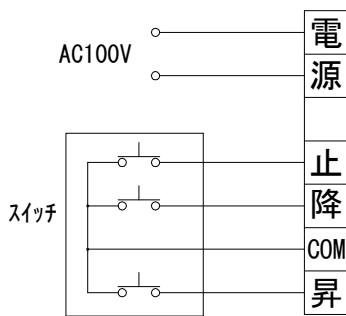

1連用フルカラー埋め込み型スイッチ

結線図

詳細図 1/6

※製品の仕様及びデザインは改善等のために予告なく変更する場合があります。

生地	ホワイト(W) (防炎品)	付属品	1連フルカラー埋め込み型スイッチ 取付金具、タッピングビス
モーター	ローラー内蔵型 消費電流 1A 消費電力 100VA	別売品	ワイヤレスリモコン
天板	材質: アルミ製 塗装色: アルマイトB2クリアー	別途工事	電気配線配管工事(1次、2次側共) スイッチボックス、スクリーンボックス
電源	AC100V 50/60Hz		
制御	DC5V		
質量	14.1Kg		

尺度 A4 1/30 1/5 品名 120インチ電動スクリーン 天板タイプ (WXGA16:10フォーマット) 全白

単位 mm Rev. 2024/01/09 型番 DT-WX120AW No.

株式会社  
近畿エデュケーションセンター