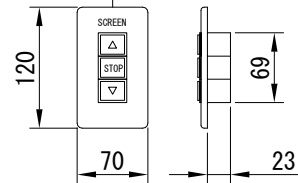

1連用フルカラー埋め込み型スイッチ

結線図

詳細図 1/6

※製品の仕様及びデザインは改善等のために予告なく変更する場合があります。

生地	ホワイト(W) (防炎品)	付属品	1連フルカラー埋め込み型スイッチ 取付金具、タッピングビス
モーター	ローラー内蔵型 消費電流 1A 消費電力 100VA	別売品	ワイヤレスリモコン
天板	材質: アルミ製 塗装色: アルマイトB2クリアー	別途工事	電気配線配管工事(1次、2次側共) スイッチボックス、スクリーンボックス
電源	AC100V 50/60Hz		
制御	DC5V		
質量	14.1Kg		

尺度 A4 1/30 1/5 品名 120インチ電動スクリーン 天板タイプ (WXGA16:10フォーマット) 全白

単位 mm Rev. 2024/01/09 型番 DT-WX120AW No.

株式会社  
近畿エデュケーションセンター