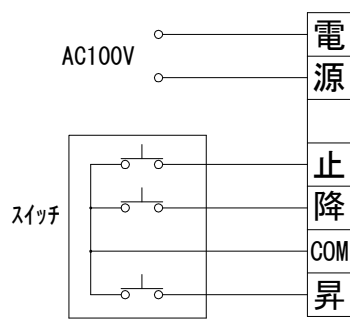

上部マスク寸法は内部リミットスイッチにて調整可能 (0~400)

断面図 1/30

1連用フルカラー埋め込み型スイッチ

結線図

詳細図 1/6

※製品の仕様及びデザインは改善等のために予告なく変更する場合があります。

生地	ホワイト(W) (防炎品)	付属品	1連用フルカラー埋め込み型スイッチ 取付金具、タッピングビス
モーター	ローラー内蔵型 消費電流 1A 消費電力 100VA	別売品	ワイヤレスリモコン
天板	材質: アルミ製 塗装色: アルマイトB2クリアー	別途工事	電気配線配管工事(1次、2次側共) スイッチボックス、スクリーンボックス
電源	AC100V 50/60Hz		
制御	DC5V		
質量	14.2Kg		

尺度	A4 1/30 1/5	品名	120インチ電動スクリーン 天板タイプ (HD16:9フォーマット) 全白		
単位	mm	Rev.	2024/01/09	型番	DT-HD120AW
				No.	