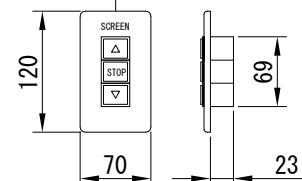

上部マスク寸法は内部リミットスイッチにて調整可能 (0~400)

断面図 1/30

1連用フルカラー埋め込み型スイッチ

結線図

詳細図 1/6

※製品の仕様及びデザインは改善等のために予告なく変更する場合があります。

生地	ホワイト(W) (防炎品)	付属品	1連用フルカラー埋め込み型スイッチ 取付金具、タッピングビス
モーター	ローラー内蔵型 消費電流 1A 消費電力 100VA	別売品	ワイヤレスリモコン
天板	材質: アルミ製 塗装色: アルマイトB2クリアー	別途工事	電気配線配管工事(1次、2次側共) スイッチボックス、スクリーンボックス
電源	AC100V 50/60Hz		
制御	DC5V		
質量	14.2Kg		

尺度	A4 1/30 1/5	品名	120インチ電動スクリーン 天板タイプ (HD16:9フォーマット) 全白		
単位	mm	Rev.	2024/01/09	型番	DT-HD120AW
				No.	