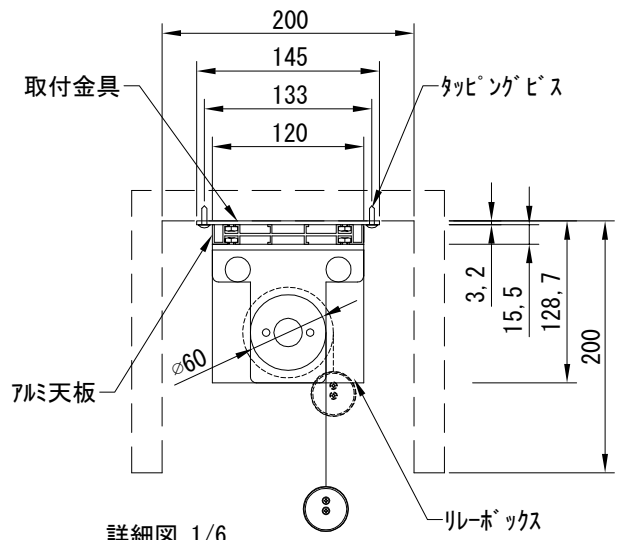

上部マスク寸法は内部リミットスイッチにて調整可能 (0~400)

断面図 1/30

1連用フルカラー埋め込み型スイッチ

結線図

詳細図 1/6

※製品の仕様及びデザインは改善等のために予告なく変更する場合があります。

生地	ホワイト(W) (防炎品)	付属品	1連用フルカラー埋め込み型スイッチ 取付金具、タッピングビス
モーター	ローラー内蔵型 消費電流 1A 消費電力 100VA	別売品	ワイヤレスリモコン
天板	材質: アルミ製 塗装色: アルマイトB2クリアー	別途工事	電気配線配管工事(1次、2次側共) スイッチボックス、スクリーンボックス
電源	AC100V 50/60Hz		
制御	DC5V		
質量	14.2Kg		

尺度	A4 1/30 1/5	品名	120インチ電動スクリーン 天板タイプ (HD16:9フォーマット) 全白		
単位	mm	Rev.	2024/01/09	型番	DT-HD120AW
				No.	