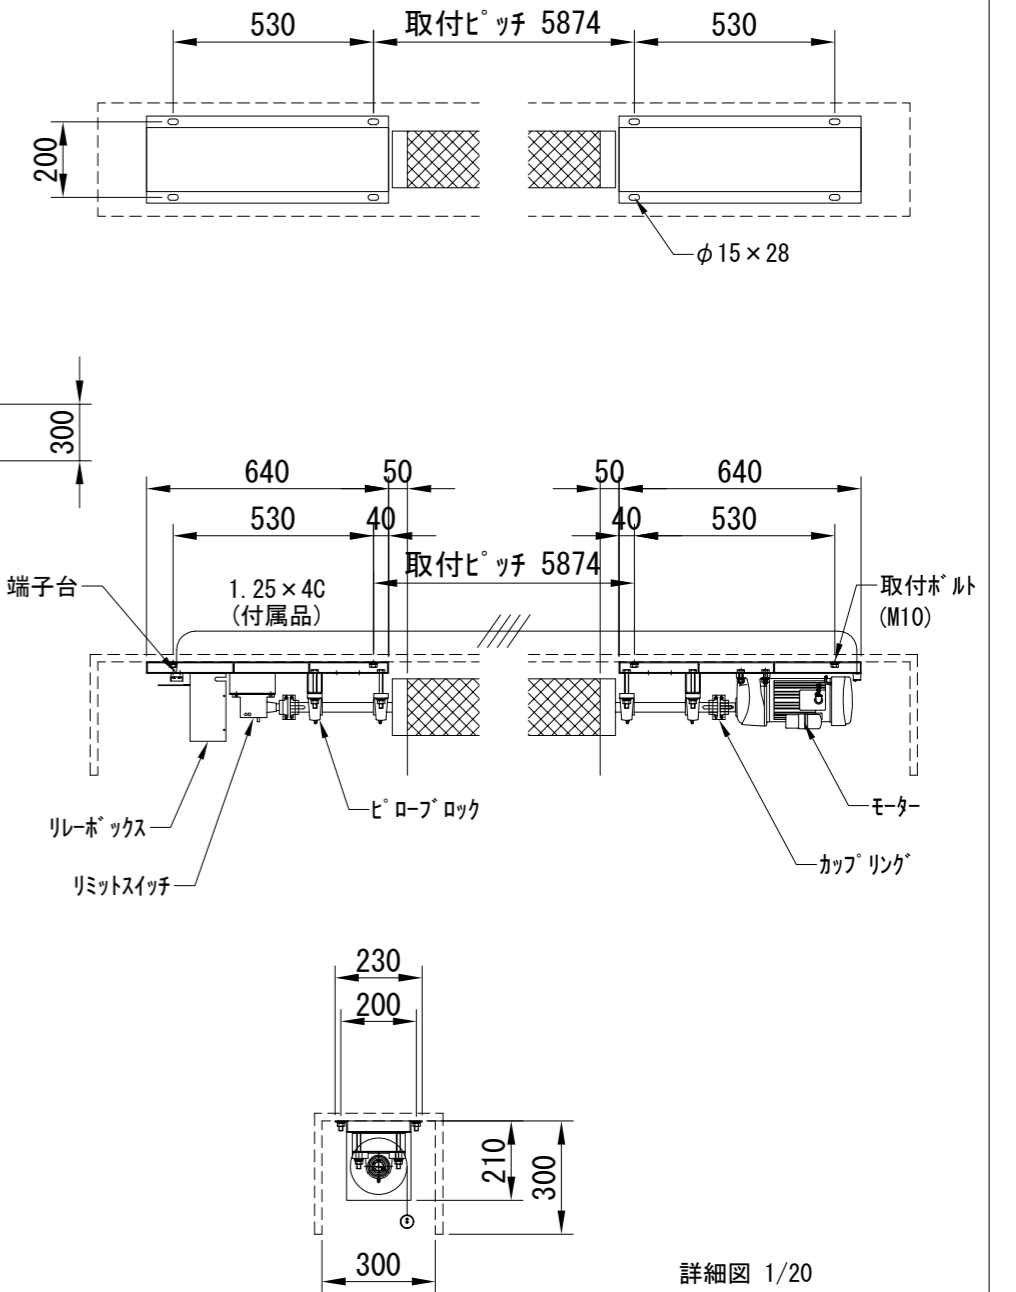

外観図 1/40

詳細図 1/20

1連フルカラー埋め込み型スイッチ

結線図

※製品の仕様及びデザインは改善等のために予告なく変更する場合があります。

生地	ホワイト W(防炎品)	付属品	1連フルカラー埋め込み型スイッチ
モーター	ギヤードモーター 100W 定格電流 2.7A/2.4A	付属品	モーターケーブル(1.25×4C)
電源	AC100V 50/60Hz	オプション	ワイヤレスリモコン、機構カバー
制御	DC24V	別途工事	電機配線配管工事(1次、2次側共)、スイッチボックス
質量	68.8Kg	別途工事	スクリーンボックス