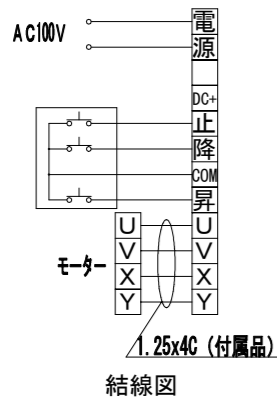

外観図 1/40

詳細図 1/20

1連フルカラー埋め込み型スイッチ

結線図

※製品の仕様及びデザインは改善等のために予告なく変更する場合があります。

生地	ホワイト W(防炎品)	付属品	1連フルカラー埋め込み型スイッチ
モーター	ギヤードモーター 100W 定格電流 2.7A/2.4A	付属品	モーターケーブル(1.25×4C)
電源	AC100V 50/60Hz	オプション	ワイヤレスリモコン、機構カバー
制御	DC24V	別途工事	電機配線配管工事(1次、2次側共)、スイッチボックス
質量	68.8Kg	別途工事	スクリーンボックス