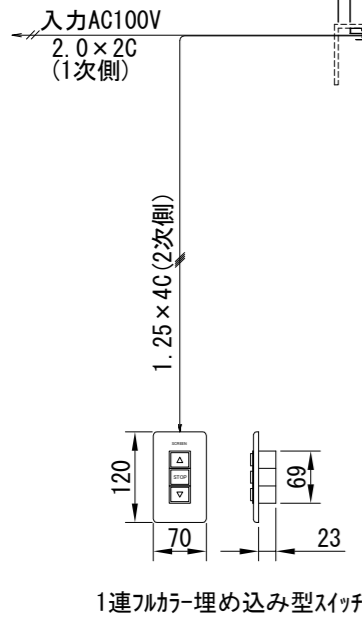

外観図 1/40

詳細図 1/20

1連フルカラー埋め込み型スイッチ

結線図

※製品の仕様及びデザインは改善等のために予告なく変更する場合があります。

生地	ホワイト W(防炎品)	付属品	1連フルカラー埋め込み型スイッチ
モーター	ギヤードモーター 100W 定格電流 2.7A/2.4A	付属品	モーターケーブル(1.25×4C)
電源	AC100V 50/60Hz	オプション	ワイヤレスリモコン、機構カバー
制御	DC24V	別途工事	電機配線配管工事(1次、2次側共)、スイッチボックス
質量	68.8Kg	別途工事	スクリーンボックス