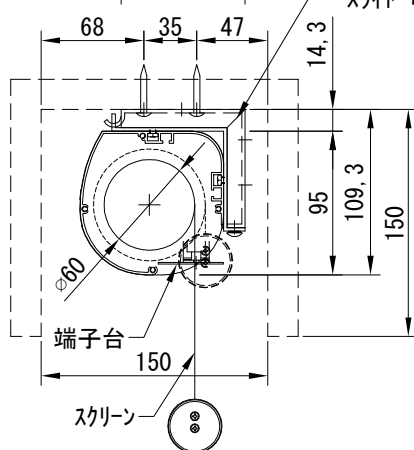

平面図 1/30

※取付ピッチは推奨です。  
任意の位置に設定可能

外観図 1/30

断面図 1/30

入力AC100V  
1.6x2C  
(1次側)

0.75x4C  
(2次側)

1連用フルカラー埋め込み型スイッチ

結線図

ボックス取付時 1/5

壁面取付時 1/5

※製品の仕様及びデザインは改善等のために予告なく変更する場合があります。

生地	ホワイト(W) (防災品)	付属品	1連フルカラー埋め込み型スイッチ 取付金具、タッピングビス
モーター	ローラー内蔵型 消費電流 1A 消費電力 100VA	別売品	ワイヤレスリモコン
ケース	材質：アルミ製 塗装色：オフホワイト	別途工事	電気配線配管工事(1次、2次側共) スイッチボックス、スクリーンボックス
電源	AC100V 50/60Hz		
制御	DC5V		
質量	10.0Kg		

株式会社  
近畿エデュケーションセンター

尺度 A4 1/30 1/5

単位 mm

品名 80インチ電動スクリーン ケースタイプ (WXGA16:10フォーマット)

Rev. 2023/12/19

型番 DK-WX80W

No.