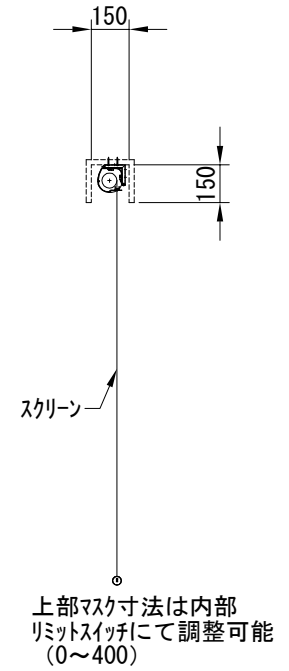

平面図 1/30

※取付ピッチは推奨です。  
任意の位置に設定可能

外観図 1/30

断面図 1/30

入力AC100V  
1.6x2C  
(1次側)

0.75x4C  
(2次側)

1連用フルカラー埋め込み型スイッチ

結線図

ボックス取付時 1/5

壁面取付時 1/5

※製品の仕様及びデザインは改善等のために予告なく変更する場合があります。

生地	ホワイト(W) (防災品)	付属品	1連フルカラー埋め込み型スイッチ 取付金具、タッピングビス
モーター	ローラー内蔵型 消費電流 1A 消費電力 100VA	別売品	ワイヤレスリモコン
ケース	材質：アルミ製 塗装色：オフホワイト	別途工事	電気配線配管工事(1次、2次側共) スイッチボックス、スクリーンボックス
電源	AC100V 50/60Hz		
制御	DC5V		
質量	10.0Kg		

株式会社  
近畿エデュケーションセンター

尺度 A4 1/30 1/5

単位 mm

品名 80インチ電動スクリーン ケースタイプ (WXGA16:10フォーマット)

Rev. 2023/12/19

型番 DK-WX80W

No.