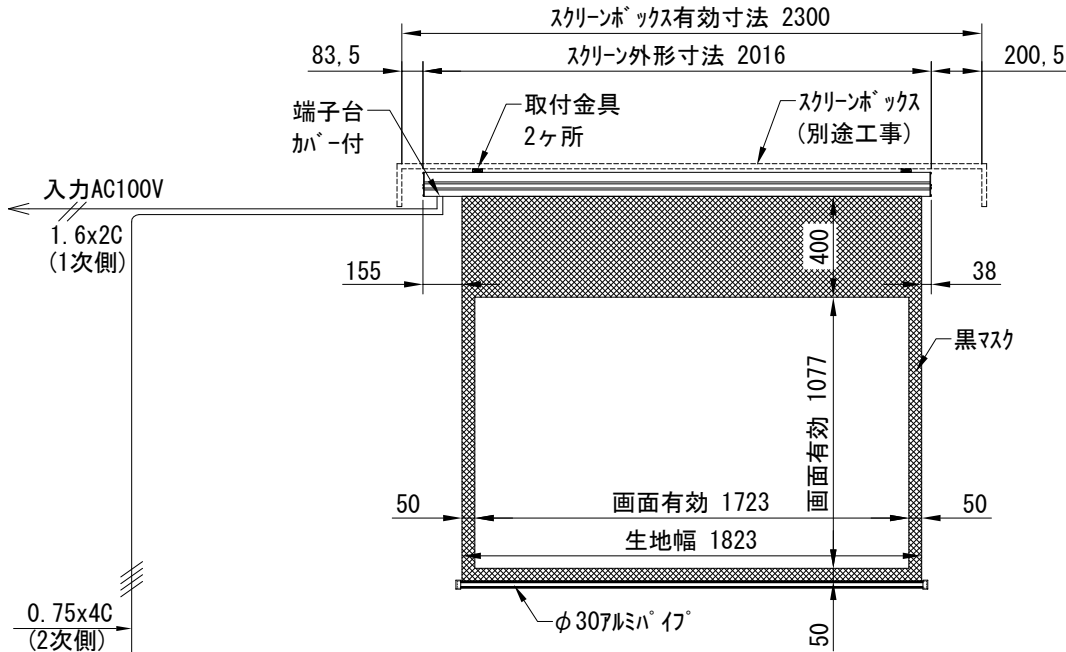

平面図 1/30

※取付ピッチは推奨です。  
任意の位置に設定可能

外観図 1/30

断面図 1/30

入力AC100V  
1.6x2C  
(1次側)

0.75x4C  
(2次側)

1連用フルカラー埋め込み型スイッチ

結線図

ボックス取付時 1/5

壁面取付時 1/5

※製品の仕様及びデザインは改善等のために予告なく変更する場合があります。

生地	ホワイト(W) (防災品)	付属品	1連フルカラー埋め込み型スイッチ 取付金具、タッピングビス
モーター	ローラー内蔵型 消費電流 1A 消費電力 100VA	別売品	ワイヤレスリモコン
ケース	材質：アルミ製 塗装色：オフホワイト	別途工事	電気配線配管工事(1次、2次側共) スイッチボックス、スクリーンボックス
電源	AC100V 50/60Hz		
制御	DC5V		
質量	10.0Kg		

株式会社  
近畿エデュケーションセンター

尺度 A4 1/30 1/5

単位 mm

品名 80インチ電動スクリーン ケースタイプ (WXGA16:10フォーマット)

Rev. 2023/12/19

型番 DK-WX80W

No.