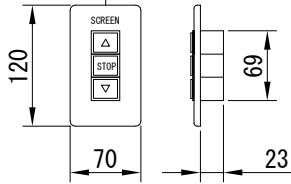

平面図 1/30

※取付ピッチは推奨です。  
任意の位置に設定可能

外観図 1/30

断面図 1/30

入力AC100V  
1.6x2C  
(1次側)

0.75x4C  
(2次側)

1連用フルカラー埋め込み型スイッチ

結線図

ボックス取付時 1/5

壁面取付時 1/5

※製品の仕様及びデザインは改善等のために予告なく変更する場合があります。

生地	ホワイト(W) (防災品)	付属品	1連フルカラー埋め込み型スイッチ 取付金具、タッピングビス
モーター	ローラー内蔵型 消費電流 1A 消費電力 100VA	別売品	ワイヤレスリモコン
ケース	材質：アルミ製 塗装色：オフホワイト	別途工事	電気配線配管工事(1次、2次側共) スイッチボックス、スクリーンボックス
電源	AC100V 50/60Hz		
制御	DC5V		
質量	10.0Kg		

株式会社  
近畿エデュケーションセンター

尺度 A4 1/30 1/5

単位 mm

品名 80インチ電動スクリーン ケースタイプ (WXGA16:10フォーマット)

Rev. 2023/12/19

型番 DK-WX80W

No.