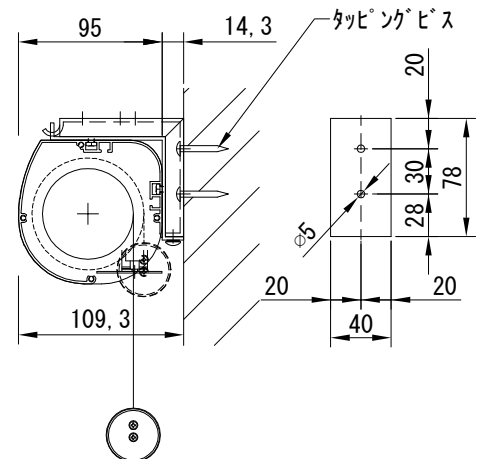

平面図 1/30

※取付ピッチは推奨です。  
任意の位置に設定可能

外観図 1/30

断面図 1/30

入力AC100V  
1.6x2C  
(1次側)

0.75x4C  
(2次側)

1連用フルカラー埋め込み型スイッチ

結線図

ボックス取付時 1/5

壁面取付時 1/5

※製品の仕様及びデザインは改善等のために予告なく変更する場合があります。

生地	ホワイト(W) (防災品)	付属品	1連フルカラー埋め込み型スイッチ 取付金具、タッピングビス
モーター	ローラー内蔵型 消費電流 1A 消費電力 100VA	別売品	ワイヤレスリモコン
ケース	材質：アルミ製 塗装色：オフホワイト	別途工事	電気配線配管工事(1次、2次側共) スイッチボックス、スクリーンボックス
電源	AC100V 50/60Hz		
制御	DC5V		
質量	10.0Kg		

株式会社  
近畿エデュケーションセンター

尺度 A4 1/30 1/5

単位 mm

品名 80インチ電動スクリーン ケースタイプ (WXGA16:10フォーマット)

Rev. 2023/12/19

型番 DK-WX80W

No.