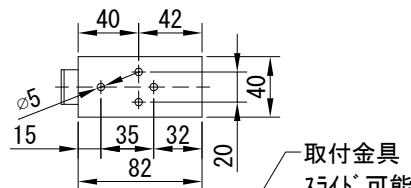

平面図 1/30

※取付ピッチは推奨です。  
任意の位置に設定可能

外観図 1/30

断面図 1/30

入力AC100V  
1.6x2C  
(1次側)

0.75x4C  
(2次側)

1連用フルカラー埋め込み型スイッチ

結線図

ボックス取付時 1/5

壁面取付時 1/5

※製品の仕様及びデザインは改善等のために予告なく変更する場合があります。

生地	ホワイト(W) (防災品)	付属品	1連フルカラー埋め込み型スイッチ 取付金具、タッピングビス
モーター	ローラー内蔵型 消費電流 1A 消費電力 100VA	別売品	ワイヤレスリモコン
ケース	材質：アルミ製 塗装色：オフホワイト	別途工事	電気配線配管工事(1次、2次側共) スイッチボックス、スクリーンボックス
電源	AC100V 50/60Hz		
制御	DC5V		
質量	10.0Kg		

株式会社  
近畿エデュケーションセンター

尺度 A4 1/30 1/5

単位 mm

品名 80インチ電動スクリーン ケースタイプ (WXGA16:10フォーマット)

Rev. 2023/12/19

型番 DK-WX80W

No.