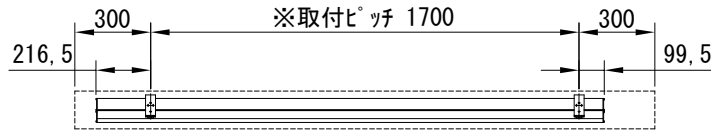

平面図 1/30

※取付ピッチは推奨です。  
任意の位置に設定可能

外観図 1/30

断面図 1/30

入力AC100V  
1.6x2C  
(1次側)

0.75x4C  
(2次側)

1連用フルカラー埋め込み型スイッチ

結線図

株式会社  
近畿エデュケーションセンター

尺度 A4 1/30 1/5

単位 mm

品名 80インチ電動スクリーン ケースタイプ (WXGA16:10フォーマット)

Rev. 2023/12/19

型番 DK-WX80W

No.