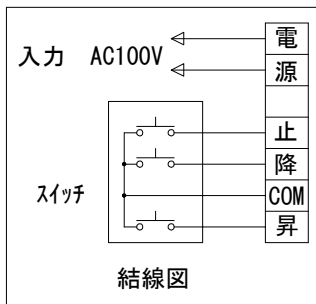

1連用フルカラー埋め込み型スイッチ

※製品の仕様及びデザインは改善等のために予告なく変更する場合があります。

生地	ホワイト(W) (防炎品)	付属品	1連フルカラー埋込型スイッチ
モーター	ローラー内蔵型 消費電流 1.6A 消費電力 160VA	別売品	ワイヤレスリモコン
ケース	材質：アルミ製 塗装色：オフホワイト	別途工事	電気配線配管工事(1次、2次側共) スイッチボックス、スクリーンボックス
電源	AC100V 50/60Hz		
制御	DC5V		
質量	92.0Kg		

株式会社
近畿エデュケーションセンター

尺度 A4 1/60

単位 mm

品名 250インチ電動スクリーン ケースタイプ (WXGA16:10フォーマット)

Rev. 2023/12/19

型番 DK-WX250W

No.