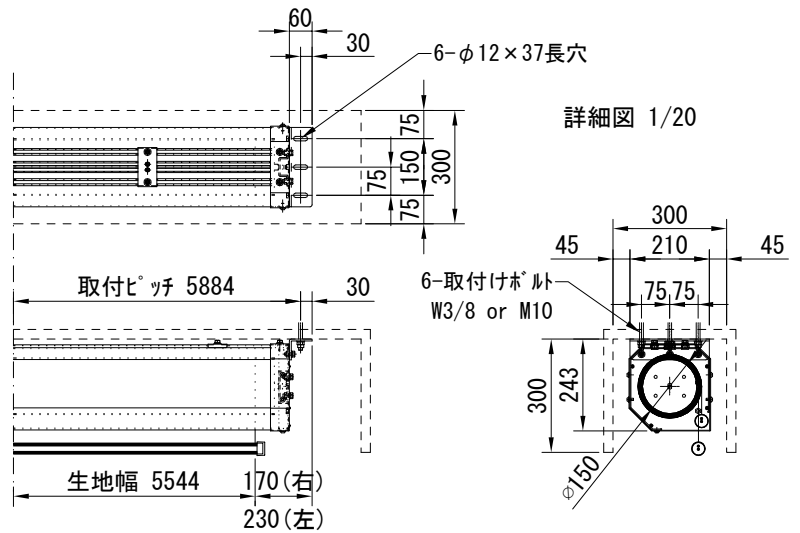

1連用フルカラー埋め込み型スイッチ

※製品の仕様及びデザインは改善等のために予告なく変更する場合があります。

生地	ホワイト(W) (防炎品)	付属品	1連フルカラー埋込型スイッチ
モーター	ローラー内蔵型 消費電流 1.6A 消費電力 160VA	別売品	ワイヤレスリモコン
ケース	材質：アルミ製 塗装色：オフホワイト	別途工事	電気配線配管工事(1次、2次側共) スイッチボックス、スクリーンボックス
電源	AC100V 50/60Hz		
制御	DC5V		
質量	92.0Kg		

株式会社
近畿エデュケーションセンター

尺度 A4 1/60

単位 mm

品名 250インチ電動スクリーン ケースタイプ (WXGA16:10フォーマット)

Rev. 2023/12/19

型番 DK-WX250W

No.