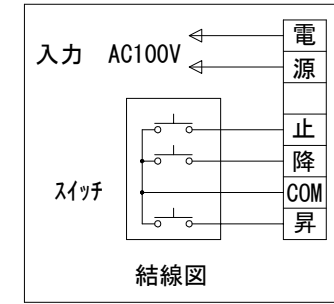

入力AC100V
(1次側)
1.6×2C
0.75×4C
(2次側)

1連用カラー埋め込み型スイッチ

外観図 1/40

上部マスク寸法は内部
リミットスイッチにて調整可能
(0~400)
断面図 1/40

取付詳細図 1/8

※製品の仕様及びデザインは改善等のために予告なく変更する場合があります。

生地	ホワイト(W) (防災品)	付属品	1連カラー埋込型スイッチ
モーター	ローラー内蔵型 消費電流 1.6A 消費電力 160VA	別売品	ワイヤレスリモコン
ケース	材質：アルミ製 塗装色：オフホワイト	別途工事	電気配線配管工事(1次、2次側共) スイッチボックス、スクリーンボックス
電源	AC100V 50/60Hz		
制御	DC5V		
質量	40.6Kg		