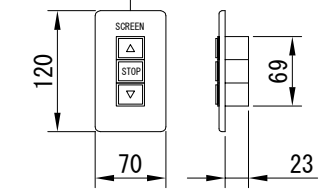

入力AC100V
(1次側)
1.6×2C
0.75×4C
(2次側)

1連用カラー埋め込み型スイッチ

外観図 1/40

上部マスク寸法は内部
リミットスイッチにて調整可能
(0~400)
断面図 1/40

取付詳細図 1/8

※製品の仕様及びデザインは改善等のために予告なく変更する場合があります。

生地	ホワイト(W) (防災品)	付属品	1連カラー埋込型スイッチ
モーター	ローラー内蔵型 消費電流 1.6A 消費電力 160VA	別売品	ワイヤレスリモコン
ケース	材質：アルミ製 塗装色：オフホワイト	別途工事	電気配線配管工事(1次、2次側共) スイッチボックス、スクリーンボックス
電源	AC100V 50/60Hz		
制御	DC5V		
質量	40.6Kg		