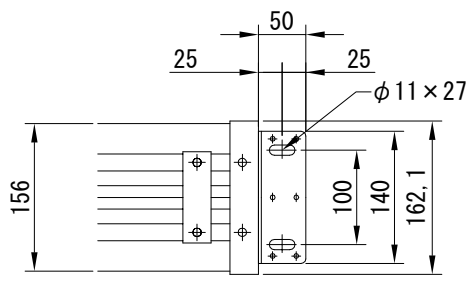

入力AC100V
(1次側)
1.6×2C
0.75×4C
(2次側)

1連用カラー埋め込み型スイッチ

外観図 1/40

上部マスク寸法は内部
リミットスイッチにて調整可能
(0~400)
断面図 1/40

取付詳細図 1/8

※製品の仕様及びデザインは改善等のために予告なく変更する場合があります。

生地	ホワイト(W) (防災品)	付属品	1連カラー埋込型スイッチ
モーター	ローラー内蔵型 消費電流 1.6A 消費電力 160VA	別売品	ワイヤレスリモコン
ケース	材質：アルミ製 塗装色：オフホワイト	別途工事	電気配線配管工事(1次、2次側共) スイッチボックス、スクリーンボックス
電源	AC100V 50/60Hz		
制御	DC5V		
質量	40.6Kg		