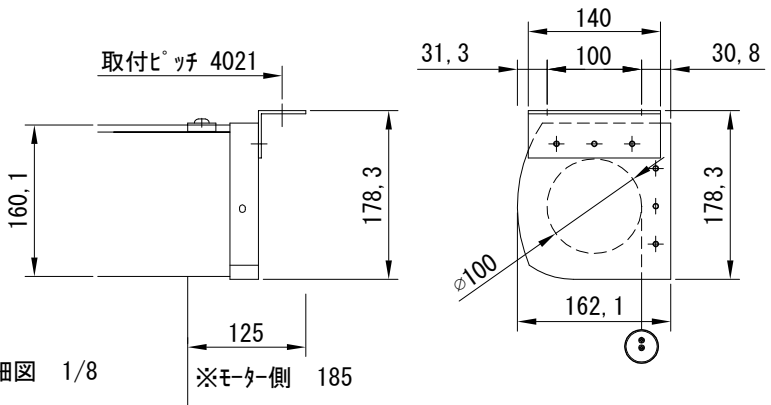

入力AC100V
(1次側)
1.6×2C
0.75×4C
(2次側)

1連用カラー埋め込み型スイッチ

外観図 1/40

上部マスク寸法は内部
リミットスイッチにて調整可能
(0~400)
断面図 1/40

取付詳細図 1/8

※製品の仕様及びデザインは改善等のために予告なく変更する場合があります。

生地	ホワイト(W) (防災品)	付属品	1連カラー埋込型スイッチ
モーター	ローラー内蔵型 消費電流 1.6A 消費電力 160VA	別売品	ワイヤレスリモコン
ケース	材質：アルミ製 塗装色：オフホワイト	別途工事	電気配線配管工事(1次、2次側共) スイッチボックス、スクリーンボックス
電源	AC100V 50/60Hz		
制御	DC5V		
質量	40.6Kg		