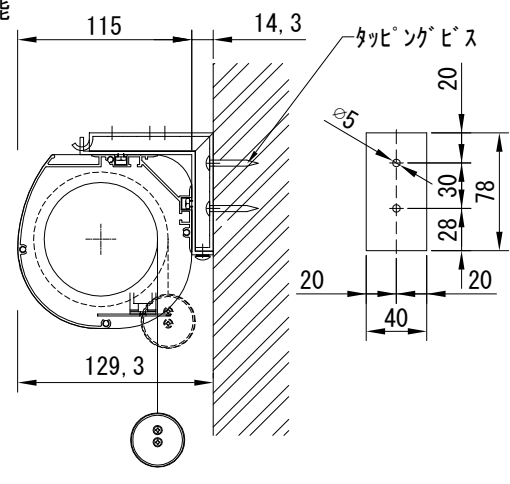

平面図 1/40

※取付ピッチは推奨です。  
任意の位置に設定可能

上部マスク寸法は内部  
リミットスイッチにて調整可能  
(0~400)

断面図 1/40

入力AC100V  
1.6x2C  
(1次側)

0.75x4C  
(2次側)

1連用フルカラー埋め込み型スイッチ

外観図 1/40

取付金具  
スライド可能

結線図

ボックス取付時 1/5

壁面取付時 1/5

※製品の仕様及びデザインは改善等のために予告なく変更する場合があります。

生地	ホワイト(W) (防災品)	付属品	1連フルカラー埋め込み型スイッチ 取付金具、タッピングビス
モーター	ローラー内蔵型 消費電流 1A 消費電力 100VA	別売品	ワイヤレスリモコン
ケース	材質：アルミ製 塗装色：オフホワイト	別途工事	電気配線配管工事(1次、2次側共) スイッチボックス、スクリーンボックス
電源	AC100V 50/60Hz		
制御	DC5V		
質量	20.1Kg		

尺度 A4 1/40 1/5

品名 150インチ電動スクリーン ケースタイプ (WXGA16:10フォーマット)

単位 mm

Rev. 2023/12/19

型番 DK-WX150W

No.

株式会社  
近畿エデュケーションセンター