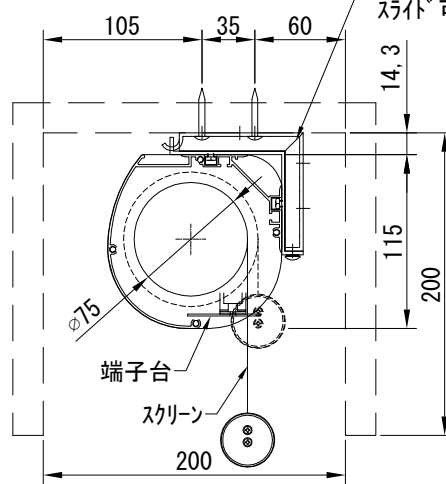

平面図 1/40

※取付ピッチは推奨です。  
任意の位置に設定可能

上部マスク寸法は内部  
リミットスイッチにて調整可能  
(0~400)

断面図 1/40

入力AC100V  
1.6x2C  
(1次側)

0.75x4C  
(2次側)

1連用フルカラー埋め込み型スイッチ

外観図 1/40

取付金具  
スライド可能

結線図

ボックス取付時 1/5

壁面取付時 1/5

※製品の仕様及びデザインは改善等のために予告なく変更する場合があります。

生地	ホワイト(W) (防災品)	付属品	1連フルカラー埋め込み型スイッチ 取付金具、タッピングビス
モーター	ローラー内蔵型 消費電流 1A 消費電力 100VA	別売品	ワイヤレスリモコン
ケース	材質：アルミ製 塗装色：オフホワイト	別途工事	電気配線配管工事(1次、2次側共) スイッチボックス、スクリーンボックス
電源	AC100V 50/60Hz		
制御	DC5V		
質量	20.1Kg		

尺度 A4 1/40 1/5

品名 150インチ電動スクリーン ケースタイプ (WXGA16:10フォーマット)

単位 mm

Rev. 2023/12/19

型番 DK-WX150W

No.

株式会社  
近畿エデュケーションセンター