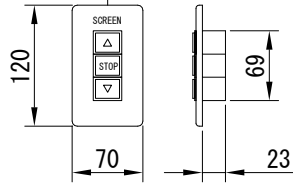

平面図 1/40

※取付ピッチは推奨です。  
任意の位置に設定可能

上部マスク寸法は内部  
リミットスイッチにて調整可能  
(0~400)

断面図 1/40

入力AC100V  
1.6x2C  
(1次側)

0.75x4C  
(2次側)

1連用フルカラー埋め込み型スイッチ

外観図 1/40

取付金具  
スライド可能

結線図

ボックス取付時 1/5

壁面取付時 1/5

※製品の仕様及びデザインは改善等のために予告なく変更する場合があります。

生地	ホワイト(W) (防災品)	付属品	1連フルカラー埋め込み型スイッチ 取付金具、タッピングビス
モーター	ローラー内蔵型 消費電流 1A 消費電力 100VA	別売品	ワイヤレスリモコン
ケース	材質：アルミ製 塗装色：オフホワイト	別途工事	電気配線配管工事(1次、2次側共) スイッチボックス、スクリーンボックス
電源	AC100V 50/60Hz		
制御	DC5V		
質量	20.1Kg		

尺度 A4 1/40 1/5

品名 150インチ電動スクリーン ケースタイプ (WXGA16:10フォーマット)

単位 mm

Rev. 2023/12/19

型番 DK-WX150W

No.

株式会社  
近畿エデュケーションセンター