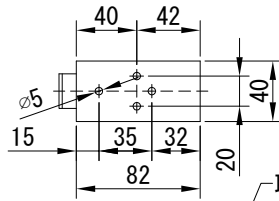

平面図 1/40

※取付ピッチは推奨です。  
任意の位置に設定可能

上部マスク寸法は内部  
リミットスイッチにて調整可能  
(0~400)

断面図 1/40

入力AC100V  
1.6x2C  
(1次側)

0.75x4C  
(2次側)

1連用フルカラー埋め込み型スイッチ

外観図 1/40

取付金具  
スライド可能

結線図

ボックス取付時 1/5

壁面取付時 1/5

※製品の仕様及びデザインは改善等のために予告なく変更する場合があります。

生地	ホワイト(W) (防災品)	付属品	1連フルカラー埋め込み型スイッチ 取付金具、タッピングビス
モーター	ローラー内蔵型 消費電流 1A 消費電力 100VA	別売品	ワイヤレスリモコン
ケース	材質：アルミ製 塗装色：オフホワイト	別途工事	電気配線配管工事(1次、2次側共) スイッチボックス、スクリーンボックス
電源	AC100V 50/60Hz		
制御	DC5V		
質量	20.1Kg		

尺度 A4 1/40 1/5

品名 150インチ電動スクリーン ケースタイプ (WXGA16:10フォーマット)

単位 mm

Rev. 2023/12/19

型番 DK-WX150W

No.

株式会社  
近畿エデュケーションセンター