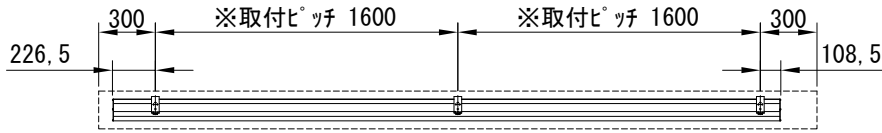

平面図 1/40

※取付ピッチは推奨です。  
任意の位置に設定可能

上部マスク寸法は内部  
リミットスイッチにて調整可能  
(0~400)

断面図 1/40

入力AC100V  
1.6x2C  
(1次側)

0.75x4C  
(2次側)

1連用フルカラー埋め込み型スイッチ

外観図 1/40

取付金具  
スライド可能

結線図

ボックス取付時 1/5

壁面取付時 1/5

※製品の仕様及びデザインは改善等のために予告なく変更する場合があります。

生地	ホワイト(W) (防災品)	付属品	1連フルカラー埋め込み型スイッチ 取付金具、タッピングビス
モーター	ローラー内蔵型 消費電流 1A 消費電力 100VA	別売品	ワイヤレスリモコン
ケース	材質：アルミ製 塗装色：オフホワイト	別途工事	電気配線配管工事(1次、2次側共) スイッチボックス、スクリーンボックス
電源	AC100V 50/60Hz		
制御	DC5V		
質量	20.1Kg		

尺度 A4 1/40 1/5

品名 150インチ電動スクリーン ケースタイプ (WXGA16:10フォーマット)

単位 mm

Rev. 2023/12/19

型番 DK-WX150W

No.

株式会社  
近畿エデュケーションセンター