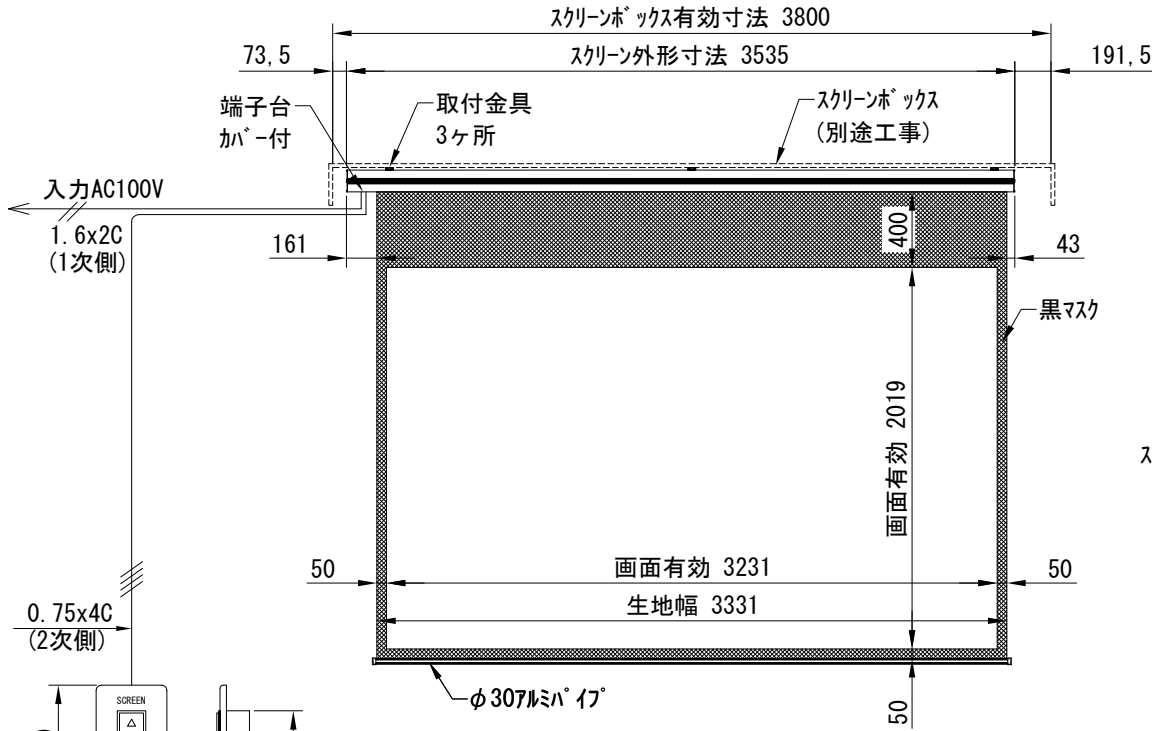

平面図 1/40

※取付ピッチは推奨です。  
任意の位置に設定可能

上部マスク寸法は内部  
リミットスイッチにて調整可能  
(0~400)

断面図 1/40

入力AC100V  
1.6x2C  
(1次側)

0.75x4C  
(2次側)

1連用フルカラー埋め込み型スイッチ

外観図 1/40

取付金具  
スライド可能

結線図

ボックス取付時 1/5

壁面取付時 1/5

※製品の仕様及びデザインは改善等のために予告なく変更する場合があります。

生地	ホワイト(W) (防災品)	付属品	1連フルカラー埋め込み型スイッチ 取付金具、タッピングビス
モーター	ローラー内蔵型 消費電流 1A 消費電力 100VA	別売品	ワイヤレスリモコン
ケース	材質：アルミ製 塗装色：オフホワイト	別途工事	電気配線配管工事(1次、2次側共) スイッチボックス、スクリーンボックス
電源	AC100V 50/60Hz		
制御	DC5V		
質量	20.1Kg		

尺度 A4 1/40 1/5

品名 150インチ電動スクリーン ケースタイプ (WXGA16:10フォーマット)

単位 mm

Rev. 2023/12/19

型番 DK-WX150W

No.

株式会社  
近畿エデュケーションセンター