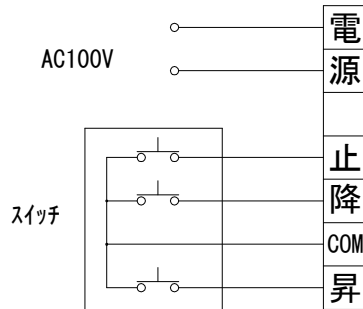

平面図 1/40

※取付ピッチは推奨です。  
任意の位置に設定可能

上部マスク寸法は内部  
リミットスイッチにて調整可能  
(0~400)

断面図 1/40

入力AC100V  
1.6x2C  
(1次側)

0.75x4C  
(2次側)

1連用フルカラー埋め込み型スイッチ

外観図 1/40

取付金具  
スライド可能

結線図

ボックス取付時 1/5

壁面取付時 1/5

※製品の仕様及びデザインは改善等のために予告なく変更する場合があります。

生地	ホワイト(W) (防災品)	付属品	1連フルカラー埋め込み型スイッチ 取付金具、タッピングビス
モーター	ローラー内蔵型 消費電流 1A 消費電力 100VA	別売品	ワイヤレスリモコン
ケース	材質：アルミ製 塗装色：オフホワイト	別途工事	電気配線配管工事(1次、2次側共) スイッチボックス、スクリーンボックス
電源	AC100V 50/60Hz		
制御	DC5V		
質量	20.1Kg		

尺度 A4 1/40 1/5

品名 150インチ電動スクリーン ケースタイプ (WXGA16:10フォーマット)

単位 mm

Rev. 2023/12/19

型番 DK-WX150W

No.

株式会社  
近畿エデュケーションセンター