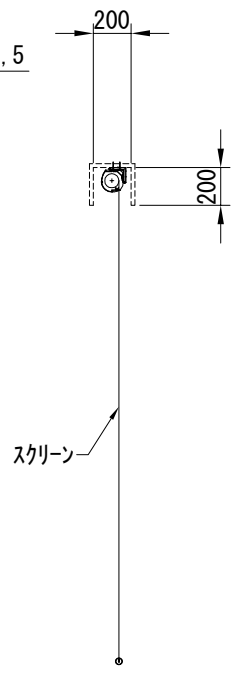

平面図 1/40

※取付ピッチは推奨です。  
任意の位置に設定可能

上部マスク寸法は内部  
リミットスイッチにて調整可能  
(0~400)

断面図 1/40

入力AC100V  
1.6x2C  
(1次側)

0.75x4C  
(2次側)

1連用フルカラー埋め込み型スイッチ

外観図 1/40

取付金具  
スライド可能

結線図

ボックス取付時 1/5

壁面取付時 1/5

※製品の仕様及びデザインは改善等のために予告なく変更する場合があります。

生地	ホワイト(W) (防災品)	付属品	1連フルカラー埋め込み型スイッチ 取付金具、タッピングビス
モーター	ローラー内蔵型 消費電流 1A 消費電力 100VA	別売品	ワイヤレスリモコン
ケース	材質：アルミ製 塗装色：オフホワイト	別途工事	電気配線配管工事(1次、2次側共) スイッチボックス、スクリーンボックス
電源	AC100V 50/60Hz		
制御	DC5V		
質量	20.1Kg		

尺度 A4 1/40 1/5

品名 150インチ電動スクリーン ケースタイプ (WXGA16:10フォーマット)

単位 mm

Rev. 2023/12/19

型番 DK-WX150W

No.

株式会社  
近畿エデュケーションセンター