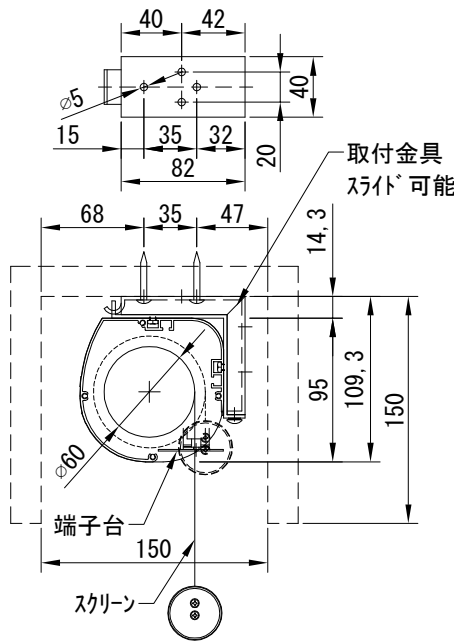

平面図 1/30

※取付ピッチは推奨です。
任意の位置に設定可能

外観図 1/30

断面図 1/30

1連用フルカラー埋め込み型スイッチ

結線図

ボックス取付時 1/5

壁面取付時 1/5

※製品の仕様及びデザインは改善等のために予告なく変更する場合があります。

生地	ホワイト(W) (防炎品)	付属品	1連フルカラー埋め込み型スイッチ 取付金具、タッピングビス
モーター	ロー内蔵型 消費電流 1A 消費電力 100VA	別売品	ワイヤレスリモコン
ケース	材質：アルミ製 塗装色：オフホワイト	別途工事	電気配線配管工事(1次、2次側共) スイッチボックス、スクリーンボックス
電源	AC100V 50/60Hz		
制御	DC5V		
質量	10.0Kg		

尺度 A4 1/30 1/5

品名 80インチ電動スクリーン ケースタイプ (WXGA16:10フォーマット) 全白

単位 mm

Rev. 2024/01/05

型番 DK-WX80AW

No.

株式会社
近畿エデュケーションセンター