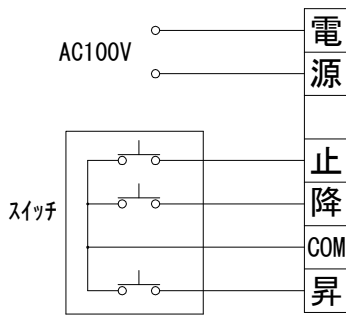

平面図 1/30

※取付ピッチは推奨です。
任意の位置に設定可能

外観図 1/30

断面図 1/30

1連用フルカラー埋め込み型スイッチ

結線図

ボックス取付時 1/5

壁面取付時 1/5

※製品の仕様及びデザインは改善等のために予告なく変更する場合があります。

生地	ホワイト(W) (防炎品)	付属品	1連フルカラー埋め込み型スイッチ 取付金具、タッピングビス
モーター	ロー内蔵型 消費電流 1A 消費電力 100VA	別売品	ワイヤレスリモコン
ケース	材質：アルミ製 塗装色：オフホワイト	別途工事	電気配線配管工事(1次、2次側共) スイッチボックス、スクリーンボックス
電源	AC100V 50/60Hz		
制御	DC5V		
質量	10.0Kg		

尺度 A4 1/30 1/5

品名 80インチ電動スクリーン ケースタイプ (WXGA16:10フォーマット) 全白

単位 mm

Rev. 2024/01/05

型番 DK-WX80AW

No.

株式会社
近畿エデュケーションセンター