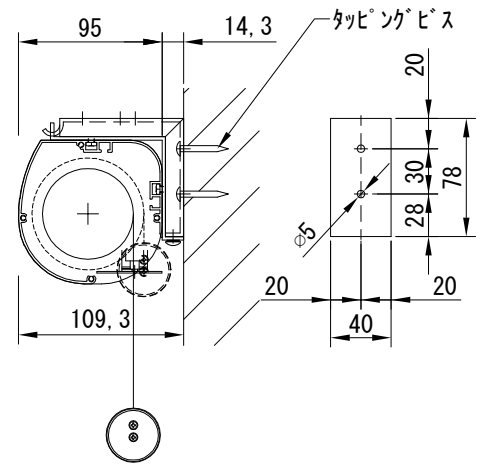

平面図 1/30

※取付ピッチは推奨です。
任意の位置に設定可能

外観図 1/30

断面図 1/30

1連用フルカラー埋め込み型スイッチ

結線図

ボックス取付時 1/5

壁面取付時 1/5

※製品の仕様及びデザインは改善等のために予告なく変更する場合があります。

生地	ホワイト(W) (防炎品)	付属品	1連フルカラー埋め込み型スイッチ 取付金具、タッピングビス
モーター	ロー内蔵型 消費電流 1A 消費電力 100VA	別売品	ワイヤレスリモコン
ケース	材質：アルミ製 塗装色：オフホワイト	別途工事	電気配線配管工事(1次、2次側共) スイッチボックス、スクリーンボックス
電源	AC100V 50/60Hz		
制御	DC5V		
質量	10.0Kg		

尺度 A4 1/30 1/5

品名 80インチ電動スクリーン ケースタイプ (WXGA16:10フォーマット) 全白

単位 mm

Rev. 2024/01/05

型番 DK-WX80AW

No.

株式会社
近畿エデュケーションセンター