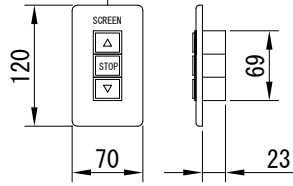

平面図 1/30

※取付ピッチは推奨です。
任意の位置に設定可能

外観図 1/30

断面図 1/30

1連用フルカラー埋め込み型スイッチ

結線図

ボックス取付時 1/5

壁面取付時 1/5

※製品の仕様及びデザインは改善等のために予告なく変更する場合があります。

生地	ホワイト(W) (防炎品)	付属品	1連フルカラー埋め込み型スイッチ 取付金具、タッピングビス
モーター	ロー内蔵型 消費電流 1A 消費電力 100VA	別売品	ワイヤレスリモコン
ケース	材質：アルミ製 塗装色：オフホワイト	別途工事	電気配線配管工事(1次、2次側共) スイッチボックス、スクリーンボックス
電源	AC100V 50/60Hz		
制御	DC5V		
質量	10.0Kg		

尺度 A4 1/30 1/5

品名 80インチ電動スクリーン ケースタイプ (WXGA16:10フォーマット) 全白

単位 mm

Rev. 2024/01/05

型番 DK-WX80AW

No.

株式会社
近畿エデュケーションセンター