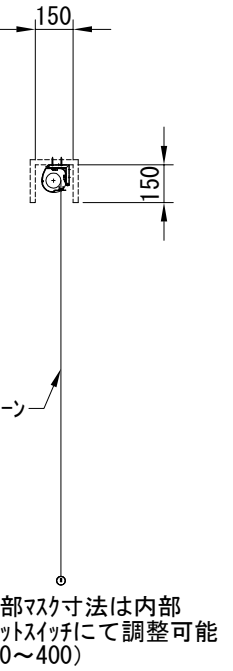

平面図 1/30

※取付ピッチは推奨です。
任意の位置に設定可能

外観図 1/30

断面図 1/30

1連用フルカラー埋め込み型スイッチ

結線図

ボックス取付時 1/5

壁面取付時 1/5

※製品の仕様及びデザインは改善等のために予告なく変更する場合があります。

生地	ホワイト(W) (防炎品)	付属品	1連フルカラー埋め込み型スイッチ 取付金具、タッピングビス
モーター	ロー内蔵型 消費電流 1A 消費電力 100VA	別売品	ワイヤレスリモコン
ケース	材質：アルミ製 塗装色：オフホワイト	別途工事	電気配線配管工事(1次、2次側共) スイッチボックス、スクリーンボックス
電源	AC100V 50/60Hz		
制御	DC5V		
質量	10.0Kg		

尺度 A4 1/30 1/5

品名 80インチ電動スクリーン ケースタイプ (WXGA16:10フォーマット) 全白

単位 mm

Rev. 2024/01/05

型番 DK-WX80AW

No.

株式会社
近畿エデュケーションセンター