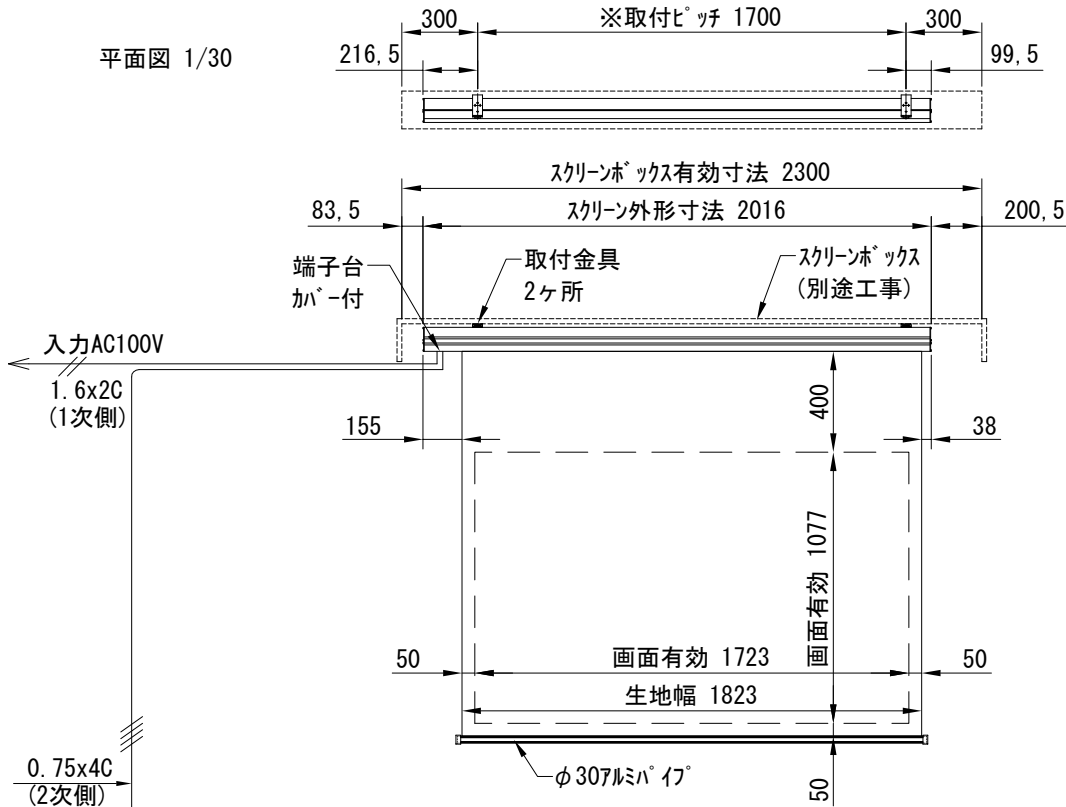

平面図 1/30

※取付ピッチは推奨です。
任意の位置に設定可能

外観図 1/30

断面図 1/30

1連用フルカラー埋め込み型スイッチ

結線図

ボックス取付時 1/5

壁面取付時 1/5

※製品の仕様及びデザインは改善等のために予告なく変更する場合があります。

生地	ホワイト(W) (防炎品)	付属品	1連フルカラー埋め込み型スイッチ 取付金具、タッピングビス
モーター	ロー内蔵型 消費電流 1A 消費電力 100VA	別売品	ワイヤレスリモコン
ケース	材質：アルミ製 塗装色：オフホワイト	別途工事	電気配線配管工事(1次、2次側共) スイッチボックス、スクリーンボックス
電源	AC100V 50/60Hz		
制御	DC5V		
質量	10.0Kg		

尺度 A4 1/30 1/5

品名 80インチ電動スクリーン ケースタイプ (WXGA16:10フォーマット) 全白

単位 mm

Rev. 2024/01/05

型番 DK-WX80AW

No.

株式会社
近畿エデュケーションセンター