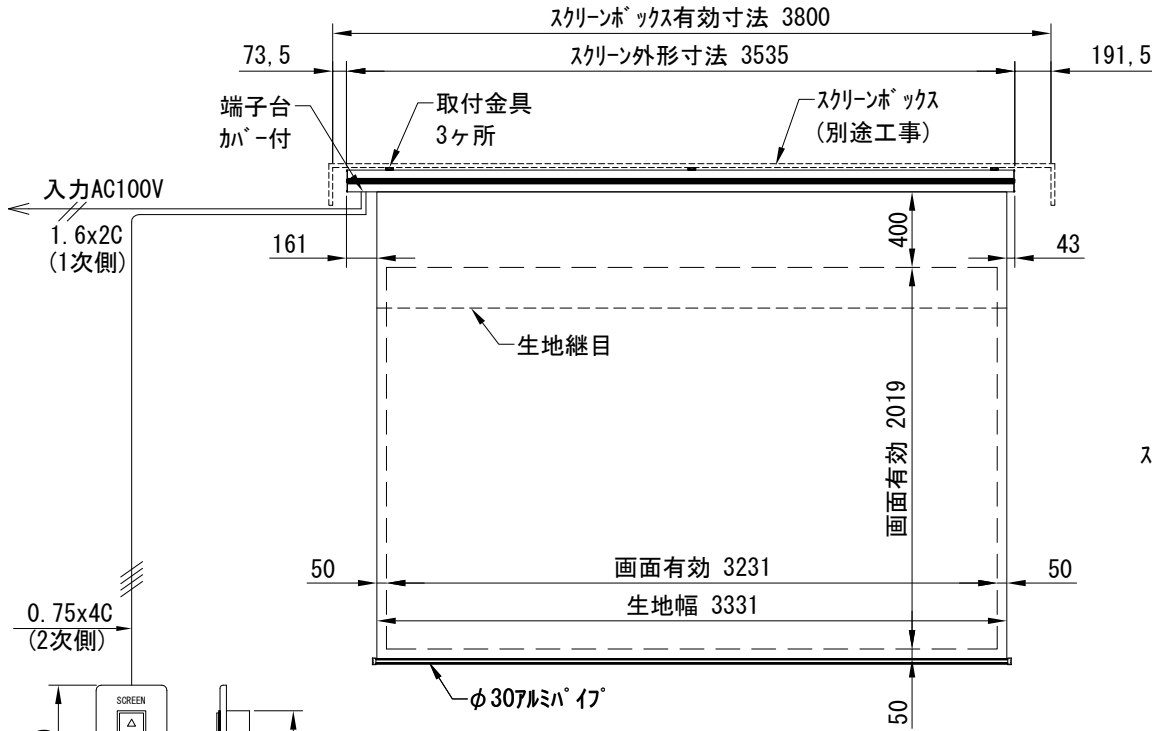

平面図 1/40

※取付ピッチは推奨です。
任意の位置に設定可能

上部マスク寸法は内部
リミットスイッチにて調整可能
(0~400)

断面図 1/40

1連用フルカラー埋め込み型スイッチ

外観図 1/40

取付金具
スライド可能

結線図

ボックス取付時 1/5

壁面取付時 1/5

※製品の仕様及びデザインは改善等のために予告なく変更する場合があります。

生地	ホワイト(W) (防炎品)	付属品	1連フルカラー埋め込み型スイッチ 取付金具、タッピングビス
モーター	ローラー内蔵型 消費電流 1A 消費電力 100VA	別売品	ワイヤレスリモコン
ケース	材質：アルミ製 塗装色：オフホワイト	別途工事	電気配線配管工事(1次、2次側共) スイッチボックス、スクリーンボックス
電源	AC100V 50/60Hz		
制御	DC5V		
質量	20.1Kg		