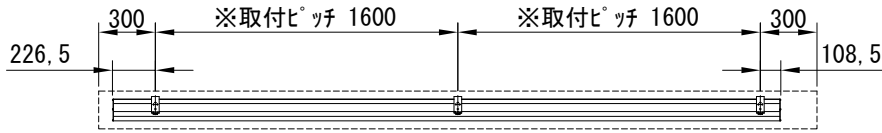

平面図 1/40

※取付ピッチは推奨です。
任意の位置に設定可能

上部マスク寸法は内部
リミットスイッチにて調整可能
(0~400)

断面図 1/40

1連用フルカラー埋め込み型スイッチ

外観図 1/40

取付金具
スライド可能

結線図

ボックス取付時 1/5

壁面取付時 1/5

※製品の仕様及びデザインは改善等のために予告なく変更する場合があります。

生地	ホワイト(W) (防炎品)	付属品	1連フルカラー埋め込み型スイッチ 取付金具、タッピングビス
モーター	ローラー内蔵型 消費電流 1A 消費電力 100VA	別売品	ワイヤレスリモコン
ケース	材質：アルミ製 塗装色：オフホワイト	別途工事	電気配線配管工事(1次、2次側共) スイッチボックス、スクリーンボックス
電源	AC100V 50/60Hz		
制御	DC5V		
質量	20.1Kg		