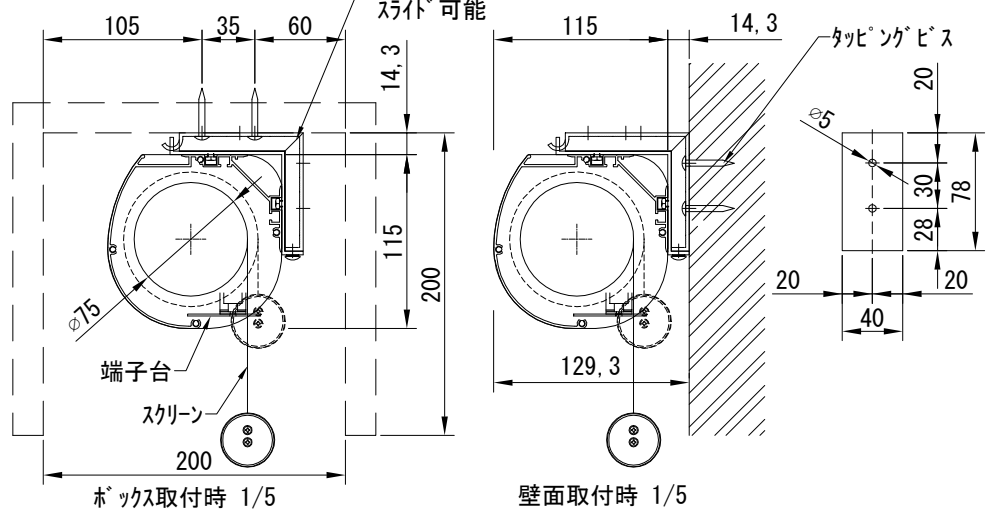

平面図 1/40

※取付ピッチは推奨です。
任意の位置に設定可能

上部マスク寸法は内部
リミットスイッチにて調整可能
(0~400)

断面図 1/40

1連用フルカラー埋め込み型スイッチ

外観図 1/40

取付金具
スライド可能

結線図

ボックス取付時 1/5

壁面取付時 1/5

※製品の仕様及びデザインは改善等のために予告なく変更する場合があります。

生地	ホワイト(W) (防炎品)	付属品	1連フルカラー埋め込み型スイッチ 取付金具、タッピングビス
モーター	ローラー内蔵型 消費電流 1A 消費電力 100VA	別売品	ワイヤレスリモコン
ケース	材質：アルミ製 塗装色：オフホワイト	別途工事	電気配線配管工事(1次、2次側共) スイッチボックス、スクリーンボックス
電源	AC100V 50/60Hz		
制御	DC5V		
質量	20.1Kg		