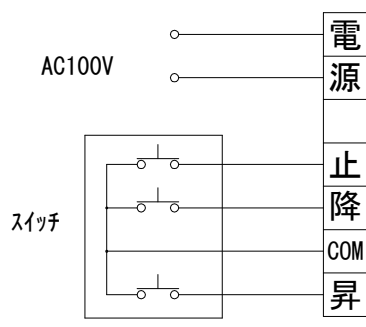

平面図 1/40

※取付ピッチは推奨です。
任意の位置に設定可能

上部マスク寸法は内部
リミットスイッチにて調整可能
(0~400)

断面図 1/40

1連用フルカラー埋め込み型スイッチ

外観図 1/40

取付金具
スライド可能

結線図

ボックス取付時 1/5

壁面取付時 1/5

※製品の仕様及びデザインは改善等のために予告なく変更する場合があります。

生地	ホワイト(W) (防炎品)	付属品	1連フルカラー埋め込み型スイッチ 取付金具、タッピングビス
モーター	ローラー内蔵型 消費電流 1A 消費電力 100VA	別売品	ワイヤレスリモコン
ケース	材質：アルミ製 塗装色：オフホワイト	別途工事	電気配線配管工事(1次、2次側共) スイッチボックス、スクリーンボックス
電源	AC100V 50/60Hz		
制御	DC5V		
質量	20.1Kg		