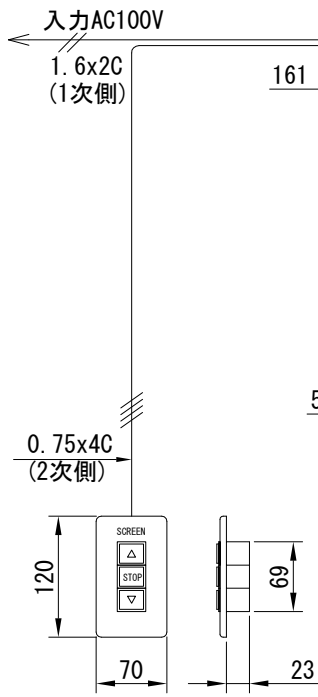

平面図 1/40

※取付ピッチは推奨です。
任意の位置に設定可能

上部マスク寸法は内部
リミットスイッチにて調整可能
(0~400)

断面図 1/40

1連用フルカラー埋め込み型スイッチ

外観図 1/40

取付金具
スライド可能

結線図

ボックス取付時 1/5

壁面取付時 1/5

※製品の仕様及びデザインは改善等のために予告なく変更する場合があります。

生地	ホワイト(W) (防炎品)	付属品	1連フルカラー埋め込み型スイッチ 取付金具、タッピングビス
モーター	ローラー内蔵型 消費電流 1A 消費電力 100VA	別売品	ワイヤレスリモコン
ケース	材質：アルミ製 塗装色：オフホワイト	別途工事	電気配線配管工事(1次、2次側共) スイッチボックス、スクリーンボックス
電源	AC100V 50/60Hz		
制御	DC5V		
質量	20.1Kg		