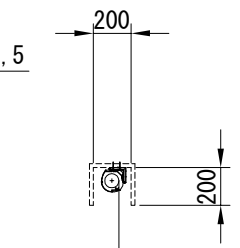

平面図 1/40

※取付ピッチは推奨です。
任意の位置に設定可能

上部マスク寸法は内部
リミットスイッチにて調整可能
(0~400)

断面図 1/40

1連用フルカラー埋め込み型スイッチ

外観図 1/40

取付金具
スライド可能

結線図

ボックス取付時 1/5

壁面取付時 1/5

※製品の仕様及びデザインは改善等のために予告なく変更する場合があります。

生地	ホワイト(W) (防炎品)	付属品	1連フルカラー埋め込み型スイッチ 取付金具、タッピングビス
モーター	ローラー内蔵型 消費電流 1A 消費電力 100VA	別売品	ワイヤレスリモコン
ケース	材質：アルミ製 塗装色：オフホワイト	別途工事	電気配線配管工事(1次、2次側共) スイッチボックス、スクリーンボックス
電源	AC100V 50/60Hz		
制御	DC5V		
質量	20.1Kg		