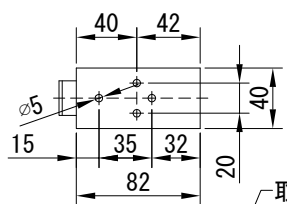

平面図 1/40

※取付ピッチは推奨です。
任意の位置に設定可能

上部マスク寸法は内部
リミットスイッチにて調整可能
(0~400)

断面図 1/40

1連用フルカラー埋め込み型スイッチ

外観図 1/40

取付金具
スライド可能

結線図

ボックス取付時 1/5

壁面取付時 1/5

※製品の仕様及びデザインは改善等のために予告なく変更する場合があります。

生地	ホワイト(W) (防炎品)	付属品	1連フルカラー埋め込み型スイッチ 取付金具、タッピングビス
モーター	ローラー内蔵型 消費電流 1A 消費電力 100VA	別売品	ワイヤレスリモコン
ケース	材質：アルミ製 塗装色：オフホワイト	別途工事	電気配線配管工事(1次、2次側共) スイッチボックス、スクリーンボックス
電源	AC100V 50/60Hz		
制御	DC5V		
質量	20.1Kg		