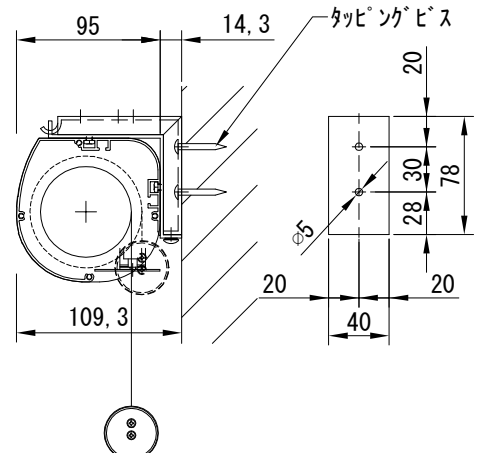

平面図 1/30

※取付ピッチは推奨です。
任意の位置に設定可能

外観図 1/30

断面図 1/30

1連用フルカラー埋め込み型スイッチ

結線図

ボックス取付時 1/5

壁面取付時 1/5

※製品の仕様及びデザインは改善等のために予告なく変更する場合があります。

生地	ホワイト(W) (防炎品)	付属品	1連フルカラー埋め込み型スイッチ 取付金具、タッピングビス
モーター	ローラー内蔵型 消費電流 1A 消費電力 100VA	別売品	ワイヤレスリモコン
ケース	材質：アルミ製 塗装色：オフホワイト	別途工事	電気配線配管工事(1次、2次側共) スイッチボックス、スクリーンボックス
電源	AC100V 50/60Hz		
制御	DC5V		
質量	13.8Kg		

株式会社
近畿エデュケーションセンター

尺度 A4 1/30 1/5

単位 mm

品名 120インチ電動スクリーン ケースタイプ (HD16:9フォーマット)

Rev. 2023/12/19

型番 DK-HD120W

No.