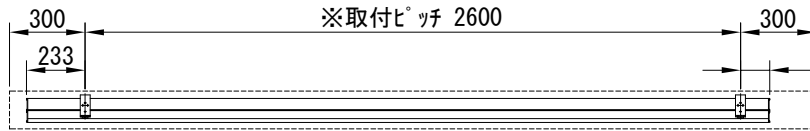

平面図 1/30

※取付ピッチは推奨です。
任意の位置に設定可能

外観図 1/30

断面図 1/30

1連用フルカラー埋め込み型スイッチ

結線図

ボックス取付時 1/5

壁面取付時 1/5

※製品の仕様及びデザインは改善等のために予告なく変更する場合があります。

生地	ホワイト(W) (防炎品)	付属品	1連フルカラー埋め込み型スイッチ 取付金具、タッピングビス
モーター	ローラー内蔵型 消費電流 1A 消費電力 100VA	別売品	ワイヤレスリモコン
ケース	材質：アルミ製 塗装色：オフホワイト	別途工事	電気配線配管工事(1次、2次側共) スイッチボックス、スクリーンボックス
電源	AC100V 50/60Hz		
制御	DC5V		
質量	13.8Kg		

株式会社
近畿エデュケーションセンター

尺度 A4 1/30 1/5

単位 mm

品名 120インチ電動スクリーン ケースタイプ (HD16:9フォーマット)

Rev. 2023/12/19

型番 DK-HD120W

No.