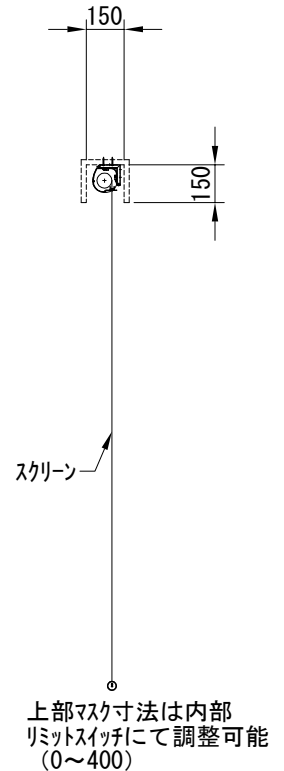

平面図 1/30

※取付ピッチは推奨です。
任意の位置に設定可能

外観図 1/30

断面図 1/30

1連用フルカラー埋め込み型スイッチ

結線図

ボックス取付時 1/5

壁面取付時 1/5

※製品の仕様及びデザインは改善等のために予告なく変更する場合があります。

生地	ホワイト(W) (防炎品)	付属品	1連フルカラー埋め込み型スイッチ 取付金具、タッピングビス
モーター	ローラー内蔵型 消費電流 1A 消費電力 100VA	別売品	ワイヤレスリモコン
ケース	材質：アルミ製 塗装色：オフホワイト	別途工事	電気配線配管工事(1次、2次側共) スイッチボックス、スクリーンボックス
電源	AC100V 50/60Hz		
制御	DC5V		
質量	13.8Kg		

株式会社
近畿エデュケーションセンター

尺度 A4 1/30 1/5

単位 mm

品名 120インチ電動スクリーン ケースタイプ (HD16:9フォーマット)

Rev. 2023/12/19

型番 DK-HD120W

No.