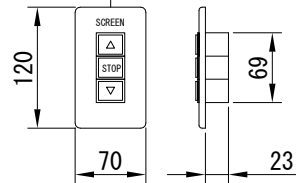

平面図 1/30

※取付ピッチは推奨です。
任意の位置に設定可能

外観図 1/30

断面図 1/30

1連用フルカラー埋め込み型スイッチ

結線図

ボックス取付時 1/5

壁面取付時 1/5

※製品の仕様及びデザインは改善等のために予告なく変更する場合があります。

生地	ホワイト(W) (防炎品)	付属品	1連フルカラー埋め込み型スイッチ 取付金具、タッピングビス
モーター	ローラー内蔵型 消費電流 1A 消費電力 100VA	別売品	ワイヤレスリモコン
ケース	材質：アルミ製 塗装色：オフホワイト	別途工事	電気配線配管工事(1次、2次側共) スイッチボックス、スクリーンボックス
電源	AC100V 50/60Hz		
制御	DC5V		
質量	13.8Kg		

株式会社
近畿エデュケーションセンター

尺度 A4 1/30 1/5

単位 mm

品名 120インチ電動スクリーン ケースタイプ (HD16:9フォーマット)

Rev. 2023/12/19

型番 DK-HD120W

No.