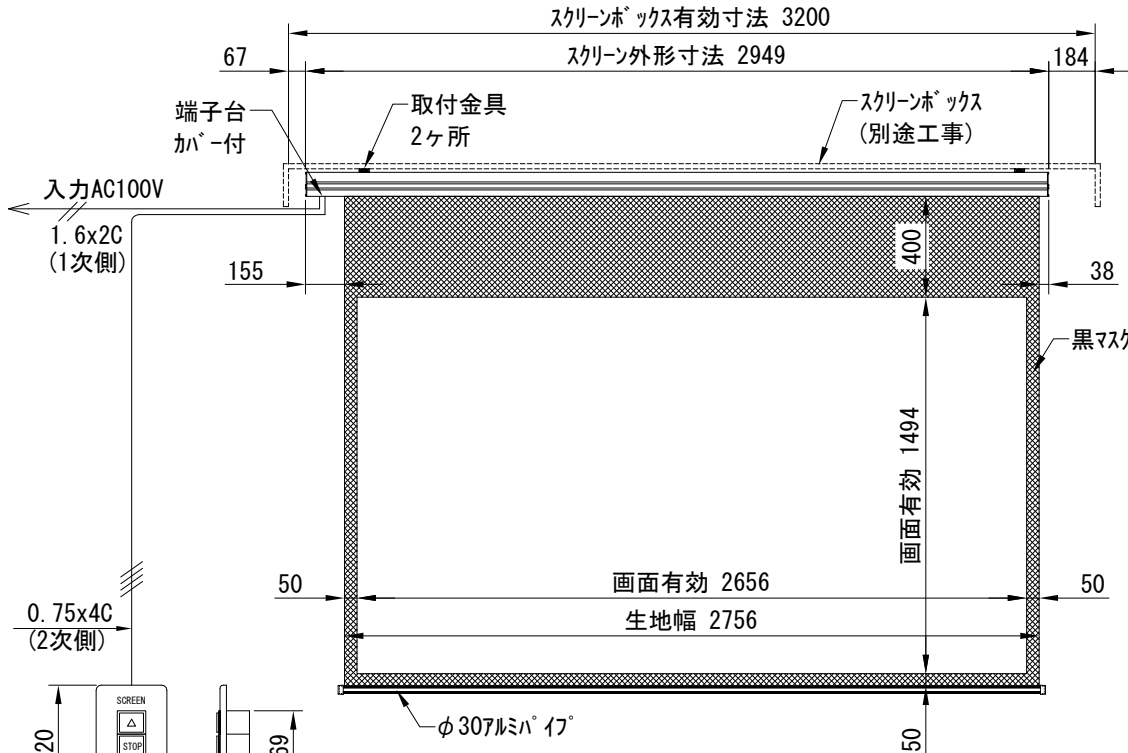

平面図 1/30

※取付ピッチは推奨です。
任意の位置に設定可能

外観図 1/30

断面図 1/30

1連用フルカラー埋め込み型スイッチ

結線図

ボックス取付時 1/5

壁面取付時 1/5

※製品の仕様及びデザインは改善等のために予告なく変更する場合があります。

生地	ホワイト(W) (防炎品)	付属品	1連フルカラー埋め込み型スイッチ 取付金具、タッピングビス
モーター	ローラー内蔵型 消費電流 1A 消費電力 100VA	別売品	ワイヤレスリモコン
ケース	材質：アルミ製 塗装色：オフホワイト	別途工事	電気配線配管工事(1次、2次側共) スイッチボックス、スクリーンボックス
電源	AC100V 50/60Hz		
制御	DC5V		
質量	13.8Kg		

株式会社
近畿エデュケーションセンター

尺度 A4 1/30 1/5

単位 mm

品名 120インチ電動スクリーン ケースタイプ (HD16:9フォーマット)

Rev. 2023/12/19

型番 DK-HD120W

No.