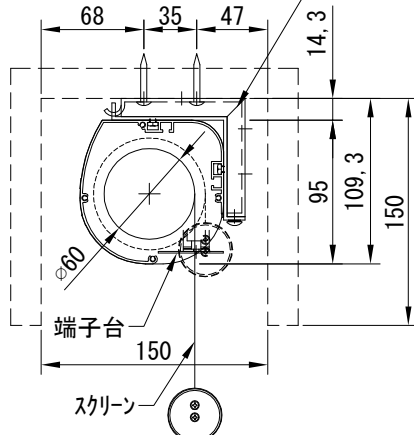

平面図 1/30

※取付ピッチは推奨です。
任意の位置に設定可能

外観図 1/30

断面図 1/30

1連用フルカラー埋め込み型スイッチ

結線図

ボックス取付時 1/5

壁面取付時 1/5

※製品の仕様及びデザインは改善等のために予告なく変更する場合があります。

生地	ホワイト(W) (防炎品)	付属品	1連フルカラー埋め込み型スイッチ 取付金具、タッピングビス
モーター	ローラー内蔵型 消費電流 1A 消費電力 100VA	別売品	ワイヤレスリモコン
ケース	材質：アルミ製 塗装色：オフホワイト	別途工事	電気配線配管工事(1次、2次側共) スイッチボックス、スクリーンボックス
電源	AC100V 50/60Hz		
制御	DC5V		
質量	13.8Kg		

株式会社
近畿エデュケーションセンター

尺度 A4 1/30 1/5

単位 mm

品名 120インチ電動スクリーン ケースタイプ (HD16:9フォーマット)

Rev. 2023/12/19

型番 DK-HD120W

No.