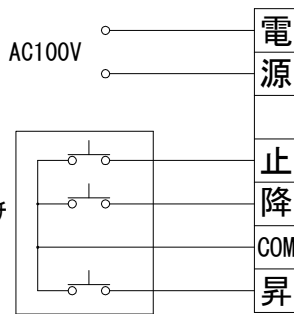

平面図 1/30

※取付ピッチは推奨です。
任意の位置に設定可能

外観図 1/30

断面図 1/30

1連用フルカラー埋め込み型スイッチ

結線図

ボックス取付時 1/5

壁面取付時 1/5

※製品の仕様及びデザインは改善等のために予告なく変更する場合があります。

生地	ホワイト(W) (防炎品)	付属品	1連フルカラー埋め込み型スイッチ 取付金具、タッピングビス
モーター	ローラー内蔵型 消費電流 1A 消費電力 100VA	別売品	ワイヤレスリモコン
ケース	材質：アルミ製 塗装色：オフホワイト	別途工事	電気配線配管工事(1次、2次側共) スイッチボックス、スクリーンボックス
電源	AC100V 50/60Hz		
制御	DC5V		
質量	13.8Kg		

株式会社
近畿エデュケーションセンター

尺度 A4 1/30 1/5

単位 mm

品名 120インチ電動スクリーン ケースタイプ (HD16:9フォーマット)

Rev. 2023/12/19

型番 DK-HD120W

No.