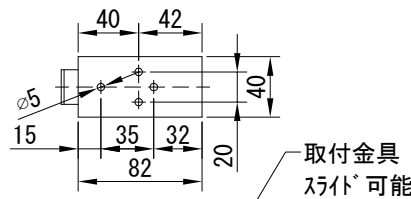

平面図 1/30

※取付ピッチは推奨です。
任意の位置に設定可能

外観図 1/30

断面図 1/30

1連用フルカラー埋め込み型スイッチ

結線図

ボックス取付時 1/5

壁面取付時 1/5

株式会社
近畿エデュケーションセンター

尺度 A4 1/30 1/5

単位 mm

品名 120インチ電動スクリーン ケースタイプ (HD16:9フォーマット)

Rev. 2023/12/19

型番 DK-HD120W

No.